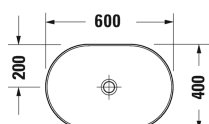

D-Neo Aufsatzbecken # 2372600070

| < 600 mm > |

Aufsatzbecken	Größe	Gewicht	Bestellnummer
ohne Überlauf, ohne Hahnlochbank, Befestigung inklusive, 600 mm			
Farben			
00 Weiß			
Variante			
☒	600 x 400 mm	11,000 Kilogramm	2372600070
Infobox			
Bei der Verwendung dieses Siphons in der Ausführung schwarz matt empfehlen wir Zubehör in schwarz matt ab Seite XXX			
Sanitärkeramiken mit der speziellen WonderGliss Oberflächen Ausführung bleiben sauber und gut aussehend für eine lange Zeit. Wenn Sie WonderGliss bestellen fügen Sie bitte eine "1" als elfte Ziffer zur Bestellnummer hinzu.			
Zubehör			
Schaftventil für Waschtische ohne Überlauf	50 mm	0,300 Kilogramm	005024
Design Siphon		1,500 Kilogramm	005036
Passende Produkte			
Waschtischunterbau wandhängend Compact 1 offenes Fach seitlich rechts, 1 Konsolenplatte mit einem Ausschnitt, 800 x 480 mm	800 x 480 mm		DE4918
Waschtischunterbau wandhängend Compact 1 offenes Fach seitlich links, 1 Konsolenplatte mit einem Ausschnitt, 800 x 480 mm	800 x 480 mm		DE4938
Waschtischunterbau wandhängend 1 offenes Fach seitlich rechts, 1 Konsolenplatte mit einem Ausschnitt, 800 x 550 mm	800 x 550 mm		DE4928
Waschtischunterbau wandhängend Compact 1 offenes Fach seitlich rechts, 1 Konsolenplatte mit einem Ausschnitt, 1000 x 480 mm	1000 x 480 mm		DE4919
Waschtischunterbau wandhängend Compact 1 offenes Fach seitlich links, 1 Konsolenplatte mit einem Ausschnitt, 1000 x 480 mm	1000 x 480 mm		DE4939