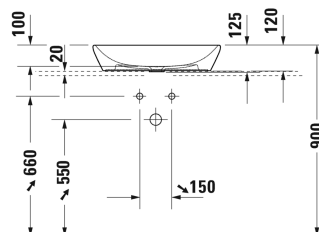

D-Neo Aufsatzbecken # 2372600070

| < 600 mm > |

Aufsatzbecken	Größe	Gewicht	Bestellnummer
ohne Überlauf, ohne Hahnlochbank, Befestigung inklusive, 600 mm			
Farben			
00 Weiß			
Variante			
☒	600 x 400 mm	11,000 Kilogramm	2372600070
Infobox			
Bei der Verwendung dieses Siphons in der Ausführung schwarz matt empfehlen wir Zubehör in schwarz matt ab Seite XXX			
Sanitärkeramiken mit der speziellen WonderGliss Oberflächen Ausführung bleiben sauber und gut aussehend für eine lange Zeit. Wenn Sie WonderGliss bestellen fügen Sie bitte eine "1" als elfte Ziffer zur Bestellnummer hinzu.			
Zubehör			
Schaftventil für Waschtische ohne Überlauf	50 mm	0,300 Kilogramm	005024
Design Siphon		1,500 Kilogramm	005036
Passende Produkte			
Waschtischunterbau wandhängend Compact 1 offenes Fach seitlich rechts, 1 Konsolenplatte mit einem Ausschnitt, 800 x 480 mm	800 x 480 mm		DE4918
Waschtischunterbau wandhängend Compact 1 offenes Fach seitlich links, 1 Konsolenplatte mit einem Ausschnitt, 800 x 480 mm	800 x 480 mm		DE4938
Waschtischunterbau wandhängend 1 offenes Fach seitlich rechts, 1 Konsolenplatte mit einem Ausschnitt, 800 x 550 mm	800 x 550 mm		DE4928
Waschtischunterbau wandhängend Compact 1 offenes Fach seitlich rechts, 1 Konsolenplatte mit einem Ausschnitt, 1000 x 480 mm	1000 x 480 mm		DE4919
Waschtischunterbau wandhängend Compact 1 offenes Fach seitlich links, 1 Konsolenplatte mit einem Ausschnitt, 1000 x 480 mm	1000 x 480 mm		DE4939