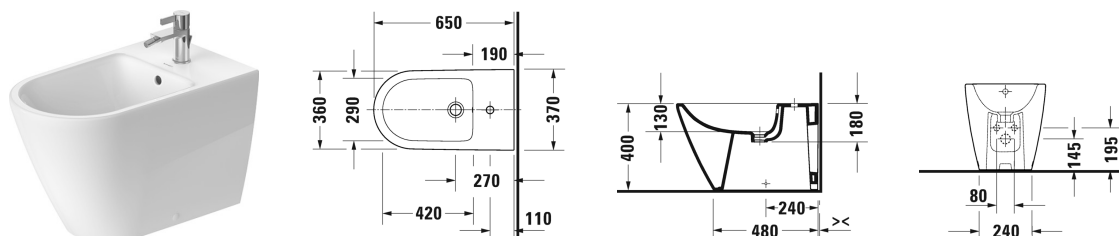

**D-Neo Stand-Bidet # 2294100000**

|&lt; 370 mm &gt;|

| Stand-Bidet  | Größe        | Gewicht          | Bestellnummer |
|--|--------------|------------------|---------------|
| mit Überlauf, mit Hahnlochbank, Befestigung inklusive  |              |                  |               |
| <b>Farben</b>  |              |                  |               |
| 00 Weiß  |              |                  |               |
| <b>Variante</b>  |              |                  |               |
|  | 370 x 650 mm | 35,700 Kilogramm | 2294100000    |
| Sanitärkeramiken mit der speziellen WonderGliss Oberflächen Ausführung bleiben sauber und gut aussehend für eine lange Zeit. Wenn Sie WonderGliss bestellen fügen Sie bitte eine "1" als elfte Ziffer zur Bestellnummer hinzu. |              |                  |               |
| <b>Zubehör</b>   |              |                  |               |
| Bidet-Röhrensiphon mit verlängertem Ablaufrohr   | 1 1/4" mm    | 0,600 Kilogramm  | 005027        |