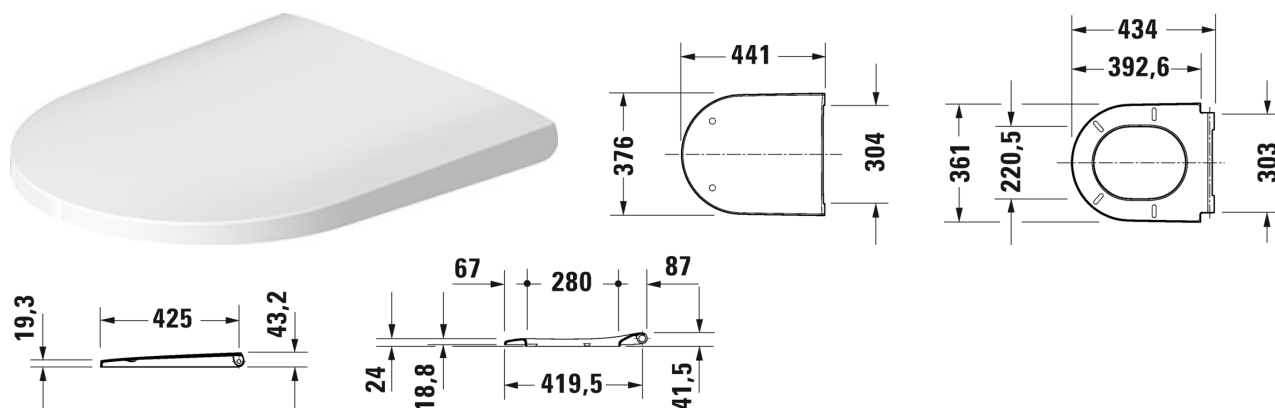

D-Neo WC-Sitz # 002169..00

WC-Sitz	Größe	Gewicht	Bestellnummer
Scharniere Edelstahl, mit Absenkautomatik			
Farben			
Variante			
		2,400 Kilogramm	002169..00
Passende Produkte			
Wand-WC Duravit Rimless® rimless, Tiefspüler, Durafix inklusive, UWL Klasse 1, 370 x 540 mm	370 x 540 mm		257709
Wand-WC Duravit Rimless® rimless, Tiefspüler, UWL Klasse 1, 4,5 L, 370 x 540 mm	370 x 540 mm		257809
Stand-WC Kombination Duravit Rimless® rimless, für aufgesetzten Spülkasten (ohne Spülkasten), Tiefspüler, Befestigung inklusive, UWL Klasse 1, 4,5 L, 370 x 650 mm	370 x 650 mm		200209
Stand-WC Duravit Rimless® back to wall, Befestigung inklusive, Tiefspüler, Abgang waagrecht, UWL Klasse 1, 4,5 L, 370 x 580 mm	370 x 580 mm		200309
Wand-WC Compact Duravit Rimless® rimless, Tiefspüler, UWL Klasse 1, 4,5 L, 370 x 480 mm	370 x 480 mm		258709

Alle Zeichnungen enthalten alle notwendigen Maße (mm), die den üblichen Toleranzen unterliegen. Exakte Maße können nur am Produkt abgenommen werden.