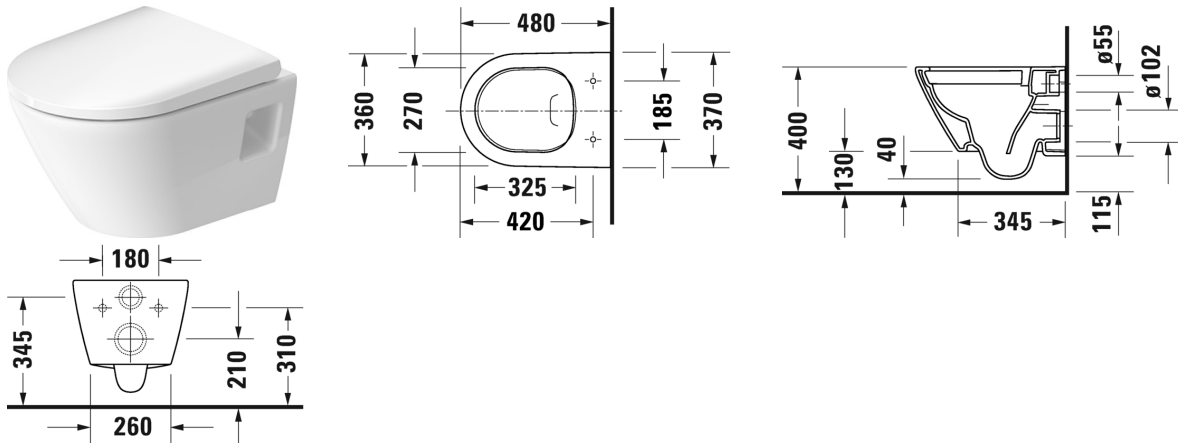

D-Neo Wand-WC Compact Duravit Rimless® # 258709..00 / 258709..00

| < 370 mm > |

Wand-WC Compact Duravit Rimless®	Größe	Gewicht	Bestellnummer
rimless, Tiefspüler, UWL Klasse 1, 4,5 L			
Farben			
00 Weiß 20 HygieneGlaze Weiss (antibakteriell wirkende Keramikglasur)			
Variante			
•	370 x 480 mm	23,000 Kilogramm	258709..00
•	370 x 480 mm	23,000 Kilogramm	258709..00
Infobox			
Wird kein Vorwandelement verwendet, wird die Befestigung # 006500 empfohlen			
Sanitärkeramiken mit der speziellen WonderGliss Oberflächen Ausführung bleiben sauber und gut aussehend für eine lange Zeit. Wenn Sie WonderGliss bestellen fügen Sie bitte eine "1" als elfte Ziffer zur Bestellnummer hinzu.			
Zubehör			
Schallschutz-Set für Wand-Bidet und Wand-WC		0,300 Kilogramm	005019
Befestigung für Wand-Bidet und Wand-WC	Ø 12 x 180 mm	0,200 Kilogramm	006500
Passende Produkte			
WC-Sitz Scharniere Edelstahl, ohne Absenkautomatik,			002161
WC-Sitz Scharniere Edelstahl, mit Absenkautomatik,			002169

Alle Zeichnungen enthalten alle notwendigen Maße (mm), die den üblichen Toleranzen unterliegen. Exakte Maße können nur am Produkt abgenommen werden.