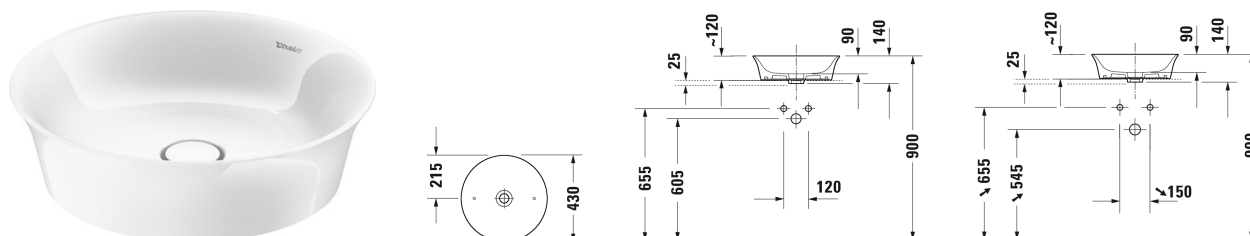

White Tulip Aufsatzbecken # 2362430079

| < Ø 430 mm > |

Aufsatzbecken	Größe	Gewicht	Bestellnummer
geschliffen, ohne Überlauf, ohne Hahnlochbank, Schaftventil mit keramischer Ventilabdeckhaube inklusive, Befestigung inklusive, Ø 430 mm			
Farben			
00 Weiß			
Variante			
☒	Ø 430 mm	6,100 Kilogramm	2362430079
Infobox			
Gefertigt aus der Spezialmasse DuraCeram, * Achtung: Bei Verwendung dieses Siphons bitte Ablaufhöhe von OKFFB bis Mitte Ablauf gemäß technischem Datenblatt beachten			
Sanitärkeramiken mit der speziellen WonderGliss Oberflächen Ausführung bleiben sauber und gut aussehend für eine lange Zeit. Wenn Sie WonderGliss bestellen fügen Sie bitte eine "1" als elfte Ziffer zur Bestellnummer hinzu.			
Zubehör			
Design Siphon		1,500 Kilogramm	005036
Passende Produkte			
Waschtischunterbau wandhängend 1 Auszug, 1 Konsolenplatte mit einem Ausschnitt, für White Tulip # 236243, 800 x 550 mm	800 x 550 mm		WT4975
Waschtischunterbau wandhängend 1 Auszug, 1 Konsolenplatte mit einem Ausschnitt, für White Tulip # 236243, 1000 x 550 mm	1000 x 550 mm		WT4976
Waschtischunterbau wandhängend 1 Auszug, 1 Konsolenplatte mit einem Ausschnitt, für White Tulip # 236243, 1300 x 550 mm	1300 x 550 mm		WT4977 L/R
Waschtischunterbau wandhängend 1 Auszug, 1 Konsolenplatte mit zwei Ausschnitten, für White Tulip # 236243, 1300 x 550 mm	1300 x 550 mm		WT4978 B
Waschtischunterbau wandhängend 2 Schubkästen, oberer Schubkasten inkl. Siphonausschnitt und Schürze, 1 Konsolenplatte mit einem Ausschnitt, für White Tulip # 236243, 800 x 550 mm	800 x 550 mm		WT4985