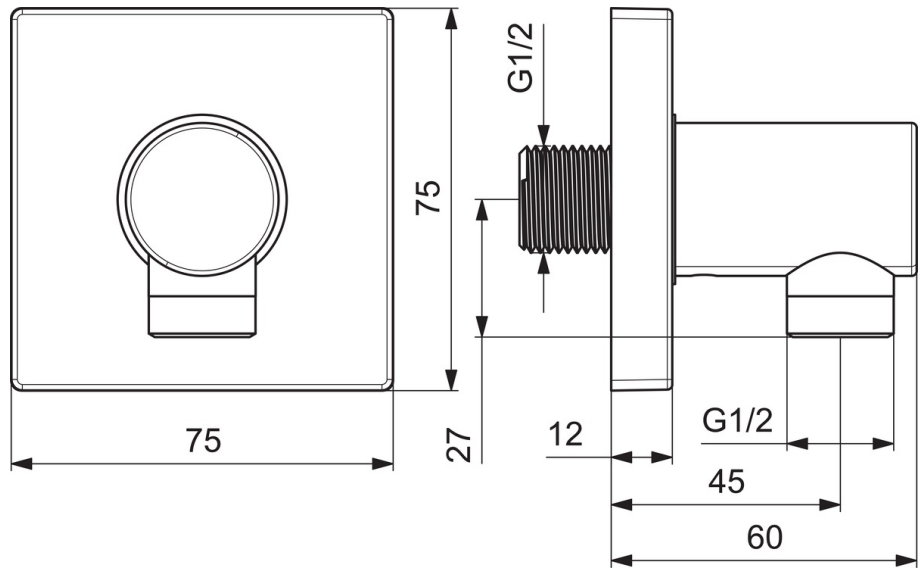

EAN: 4057304015663  
[static.hansa.com/5118017033](http://static.hansa.com/5118017033)

- Dusche
- Zubehör
- Wandmontage
- Matt-Schwarz
- Wandanschlussbogen
- Rückflussverhinderer
- Squarewallrosette
- protected against back-flow in domestic use (according to DIN EN 1717)

### Technische Eigenschaften

DN-Größe (Nennmaß)	<b>DN15</b>
Warmwasserversorgung	<b>max. +80°C</b>
Arbeitsdruck	<b>0.5-10 bar</b>
Anschlussgröße	<b>G1/2</b>

### SP5118017033

	Name	Art.-Nr.
1.1	Schraube, M5x6, SW2.5	59912617
1.2	O-Ring, d 27x2	59901532
2	Rückflussverhinderer	59905714
3	Gewindenippel	59913658