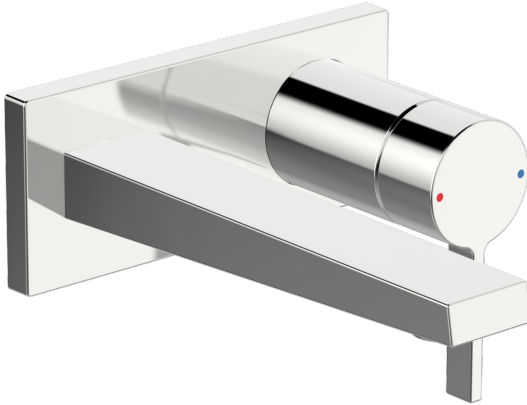

EAN: 4057304014765
static.hansa.com/57572183

- Waschtisch
- Einhebelmischer, Fertigmontageset
- Wandmontage für Unterputz-Einbaukörper
- Chrom
- Feststehender Auslauf
- CACHE® Strahlregler, ohne Mundstück direkt in den Armaturenauslauf geschraubt, Schwenkbar
- Einhandbedienhebel/Griff, Hebel mit W+K-Kennzeichnung
- Squarewallrosette, Sleeve

Technische Daten

Durchflusseigenschaften

Durchfluss bei 3 bar (mit Durchflussregler) **6.0 l/min**

Technische Eigenschaften

DN-Größe (Nennmaß) **DN 15**
 Warmwasserversorgung **max. +80°C**
 Arbeitsdruck **0.5-10 bar**
 Projection **197 mm**
 Werkstoff **Messing**

Vorschriften

EN Standard **EN 817**
 Geräuschklasse **I (ISO 3822)**

Ersatzteile

SP57572183

	Name	Art.-Nr.
01	Hebel	1003930V
02	Dekorkappe	59914573
03	Abdeckhülse	59914572
04	Deckplatte, 175x75	59913866
05	Deckplatte Halter	59913697
06	Schraube, M4x55	59913698
07	Gewindehülse, G1/2	59913865
08	Auslauf	59914021
09	Luftsprudler, M24x1 HC SSR-STD	59914015