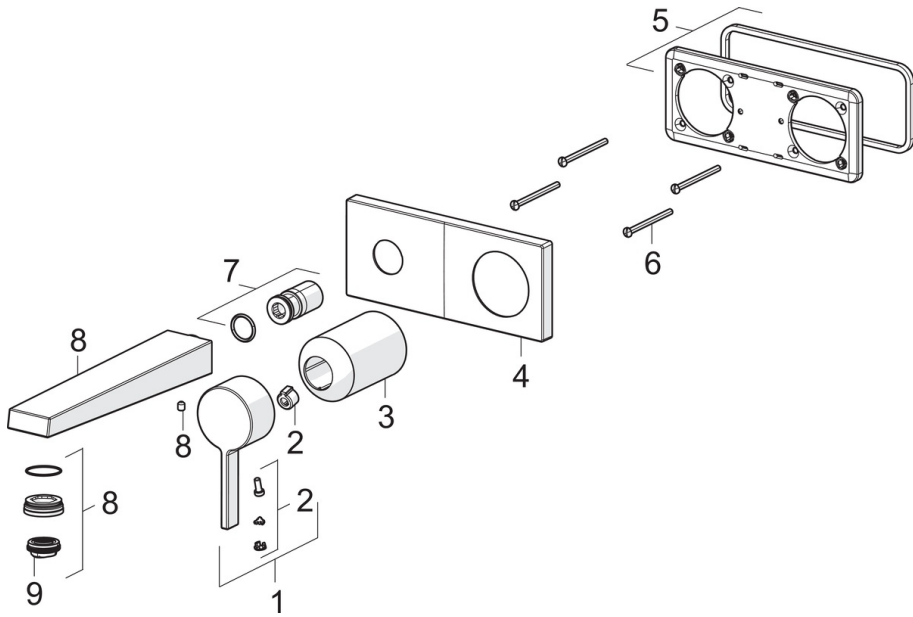

EAN: 4057304014765
static.hansa.com/57572183

- Waschtisch
- Einhebelmischer, Fertigmontageset
- Wandmontage für Unterputz-Einbaukörper
- Chrom
- Feststehender Auslauf
- CACHE® Strahlregler, ohne Mundstück direkt in den Armaturenauslauf geschraubt, Schwenkbar
- Einhandbedienhebel/Griff, Hebel mit W+K-Kennzeichnung
- Squarewallrosette, Sleeve

Technische Daten

Durchflusseigenschaften

Durchfluss bei 3 bar (mit Durchflussregler) **6.0 l/min**

Technische Eigenschaften

DN-Größe (Nennmaß) **DN 15**
 Warmwasserversorgung **max. +80°C**
 Arbeitsdruck **0.5-10 bar**
 Projection **197 mm**
 Werkstoff **Messing**

Vorschriften

EN Standard **EN 817**
 Geräuschklasse **I (ISO 3822)**

Ersatzteile

SP57572183

	Name	Art.-Nr.
01	Hebel	1003930V
02	Dekorkappe	59914573
03	Abdeckhülse	59914572
04	Deckplatte, 175x75	59913866
05	Deckplatte Halter	59913697
06	Schraube, M4x55	59913698
07	Gewindehülse, G1/2	59913865
08	Auslauf	59914021
09	Luftsprudler, M24x1 HC SSR-STD	59914015