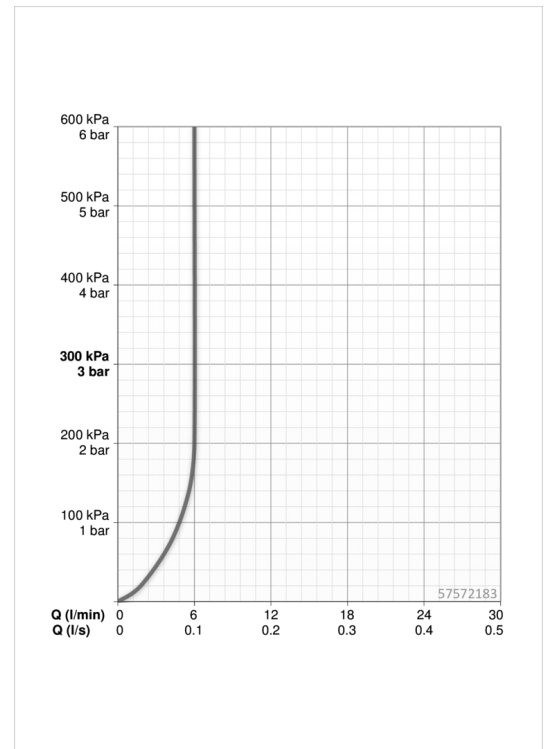

EAN: 4057304014765
static.hansa.com/57572183

- Waschtisch
- Einhebelmischer, Fertigmontageset
- Wandmontage für Unterputz-Einbaukörper
- Chrom
- Feststehender Auslauf
- CACHE® Strahlregler, ohne Mundstück direkt in den Armaturenauslauf geschraubt, Schwenkbar
- Einhandbedienhebel/Griff, Hebel mit W+K-Kennzeichnung
- Squarewallrosette, Sleeve

Technische Daten

Durchflusseigenschaften

Durchfluss bei 3 bar (mit Durchflussregler) **6.0 l/min**

Technische Eigenschaften

DN-Größe (Nennmaß) **DN 15**
 Warmwasserversorgung **max. +80°C**
 Arbeitsdruck **0.5-10 bar**
 Projection **197 mm**
 Werkstoff **Messing**

Vorschriften

EN Standard **EN 817**
 Geräuschklasse **I (ISO 3822)**

Ersatzteile

SP57572183

	Name	Art.-Nr.
01	Hebel	1003930V
02	Dekorkappe	59914573
03	Abdeckhülse	59914572
04	Deckplatte, 175x75	59913866
05	Deckplatte Halter	59913697
06	Schraube, M4x55	59913698
07	Gewindehülse, G1/2	59913865
08	Auslauf	59914021
09	Luftsprudler, M24x1 HC SSR-STD	59914015