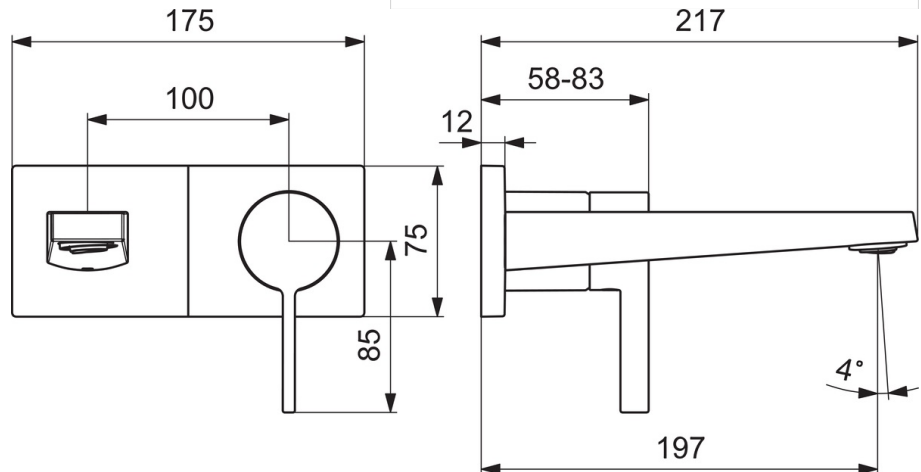

EAN: 4057304014765
static.hansa.com/57572183

- Waschtisch
- Einhebelmischer, Fertigmontageset
- Wandmontage für Unterputz-Einbaukörper
- Chrom
- Feststehender Auslauf
- CACHE® Strahlregler, ohne Mundstück direkt in den Armaturenauslauf geschraubt, Schwenkbar
- Einhandbedienhebel/Griff, Hebel mit W+K-Kennzeichnung
- Squarewallrosette, Sleeve

Technische Daten

Durchflusseigenschaften

Durchfluss bei 3 bar (mit Durchflussregler) **6.0 l/min**

Technische Eigenschaften

DN-Größe (Nennmaß) **DN 15**
 Warmwasserversorgung **max. +80°C**
 Arbeitsdruck **0.5-10 bar**
 Projection **197 mm**
 Werkstoff **Messing**

Vorschriften

EN Standard **EN 817**
 Geräuschklasse **I (ISO 3822)**

Ersatzteile

SP57572183

	Name	Art.-Nr.
01	Hebel	1003930V
02	Dekorkappe	59914573
03	Abdeckhülse	59914572
04	Deckplatte, 175x75	59913866
05	Deckplatte Halter	59913697
06	Schraube, M4x55	59913698
07	Gewindehülse, G1/2	59913865
08	Auslauf	59914021
09	Luftsprudler, M24x1 HC SSR-STD	59914015