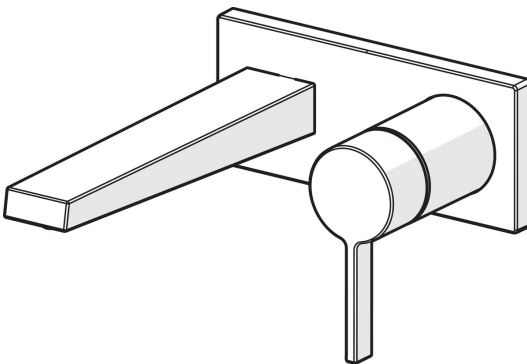

EAN: 4057304014765
static.hansa.com/57572183

- Waschtisch
- Einhebelmischer, Fertigmontageset
- Wandmontage für Unterputz-Einbaukörper
- Chrom
- Feststehender Auslauf
- CACHE® Strahlregler, ohne Mundstück direkt in den Armaturenauslauf geschraubt, Schwenkbar
- Einhandbedienhebel/Griff, Hebel mit W+K-Kennzeichnung
- Squarewallrosette, Sleeve

Technische Daten

Durchflusseigenschaften

Durchfluss bei 3 bar (mit Durchflussregler) **6.0 l/min**

Technische Eigenschaften

DN-Größe (Nennmaß) **DN 15**
 Warmwasserversorgung **max. +80°C**
 Arbeitsdruck **0.5-10 bar**
 Projection **197 mm**
 Werkstoff **Messing**

Vorschriften

EN Standard **EN 817**
 Geräuschklasse **I (ISO 3822)**

Ersatzteile

SP57572183

	Name	Art.-Nr.
01	Hebel	1003930V
02	Dekorkappe	59914573
03	Abdeckhülse	59914572
04	Deckplatte, 175x75	59913866
05	Deckplatte Halter	59913697
06	Schraube, M4x55	59913698
07	Gewindehülse, G1/2	59913865
08	Auslauf	59914021
09	Luftsprudler, M24x1 HC SSR-STD	59914015