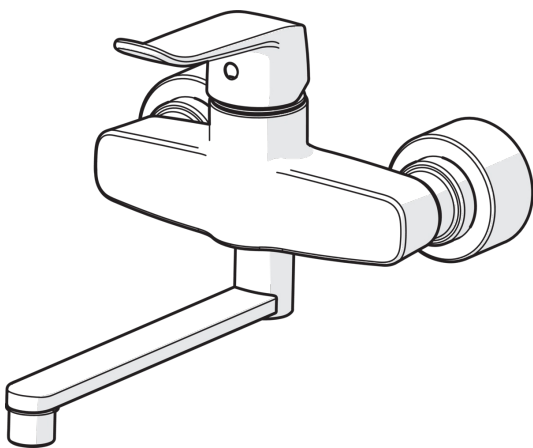

EAN: 4057304013126
static.hansa.com/01536283

- Waschtisch
- Gesundheit & Pflege
- Einhebelmischer
- Wandmontage
- Chrom
- Schwenkbarer Auslauf, Anschlag herausnehmbar
- Kristallklarer Laminarstrahl
- Bedienungshebel lang, Hebel mit W+K-Kennzeichnung, Einhandbedienung/Griff
- Temperaturbegrenzer, Heißwassersperre einstellbar (im Lieferumfang enthalten)
- Schmutzfilter, ø 4.0 Steuerpatrone mit keramischen Dichtscheiben zur Wassermengen- und Temperatureinstellung
- S-Anschlüsse, Abdeckung(en), mit integrierter Vorabsperung, Schalldämpfer, Rosetten 3-fach abgedichtet
- Armaturenkörper aus entzinkungsbeständigem Messing (DZR), Wasserwege ohne Nickelbeschichtung

Technische Daten

Durchflusseigenschaften

Durchfluss bei 3 bar (mit Durchflussbegrenzer) **10.2 l/min**

Technische Eigenschaften

DN-Größe (Nennmaß) **DN15**
 Warmwasserversorgung **max. +80°C**
 Arbeitsdruck **0.5-10 bar**
 Anschlussgröße **G1/2**
 Installationsabstand **CC150± 15 mm**
 Projection **277 mm**
 Werkstoff **Messing**

Vorschriften

EN Standard **EN 817**
 Geräuschklasse **I (ISO 3822)**

Zulassungen und Deklarationen

KIWA **K6116/08**
 ABP **PA-IX 29901/IA**

Ersatzteile

SP01536286

	Name	Art.-Nr.
01	Hebel, L=136	59914719
01	Langer Hebel, L=162	59914716
02	Abdeckkappe	59914454
03	Gegenmutter, M42x1,5, SW 38	59914128
04	Kartusche, 4.0 Classic	59914129
05	Rosette	59914717
06	Schmutzfilter, G3/4	59911076
07	Auslaufdichtung	59914720
08	Begrenzer, 120°	59914728
09	Begrenzer für Schwenkauslauf, 60°/0°	59914264
10	Auslauf, L=300	59914660
10	Auslauf, L=200	59914659
10	Auslauf, L=100	59914658
11	Luftsprudler, M22x1 STD PL HC A Laminar	59914732