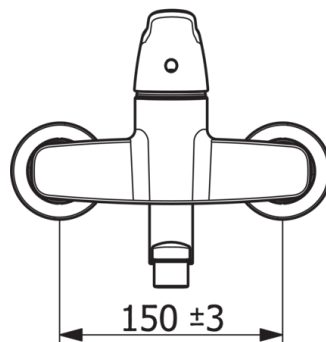

EAN: 4057304013126
static.hansa.com/01536283

- Waschtisch
- Gesundheit & Pflege
- Einhebelmischer
- Wandmontage
- Chrom
- Schwenkbarer Auslauf, Anschlag herausnehmbar
- Kristallklarer Laminarstrahl
- Bedienungshebel lang, Hebel mit W+K-Kennzeichnung, Einhandbedienung/Griff
- Temperaturbegrenzer, Heißwassersperre einstellbar (im Lieferumfang enthalten)
- Schmutzfilter, ø 4.0 Steuerpatrone mit keramischen Dichtscheiben zur Wassermengen- und Temperatureinstellung
- S-Anschlüsse, Abdeckung(en), mit integrierter Vorabsperung, Schalldämpfer, Rosetten 3-fach abgedichtet
- Armaturenkörper aus entzinkungsbeständigem Messing (DZR), Wasserwege ohne Nickelbeschichtung

Technische Daten

Durchflusseigenschaften

Durchfluss bei 3 bar (mit Durchflussbegrenzer) **10.2 l/min**

Technische Eigenschaften

DN-Größe (Nennmaß) **DN15**
 Warmwasserversorgung **max. +80°C**
 Arbeitsdruck **0.5-10 bar**
 Anschlussgröße **G1/2**
 Installationsabstand **CC150± 15 mm**
 Projection **277 mm**
 Werkstoff **Messing**

Vorschriften

EN Standard **EN 817**
 Geräuschklasse **I (ISO 3822)**

Zulassungen und Deklarationen

KIWA **K6116/08**
 ABP **PA-IX 29901/IA**

Ersatzteile

SP01536286

	Name	Art.-Nr.
01	Hebel, L=136	59914719
01	Langer Hebel, L=162	59914716
02	Abdeckkappe	59914454
03	Gegenmutter, M42x1,5, SW 38	59914128
04	Kartusche, 4.0 Classic	59914129
05	Rosette	59914717
06	Schmutzfilter, G3/4	59911076
07	Auslaufdichtung	59914720
08	Begrenzer, 120°	59914728
09	Begrenzer für Schwenkauslauf, 60°/0°	59914264
10	Auslauf, L=300	59914660
10	Auslauf, L=200	59914659
10	Auslauf, L=100	59914658
11	Luftsprudler, M22x1 STD PL HC A Laminar	59914732