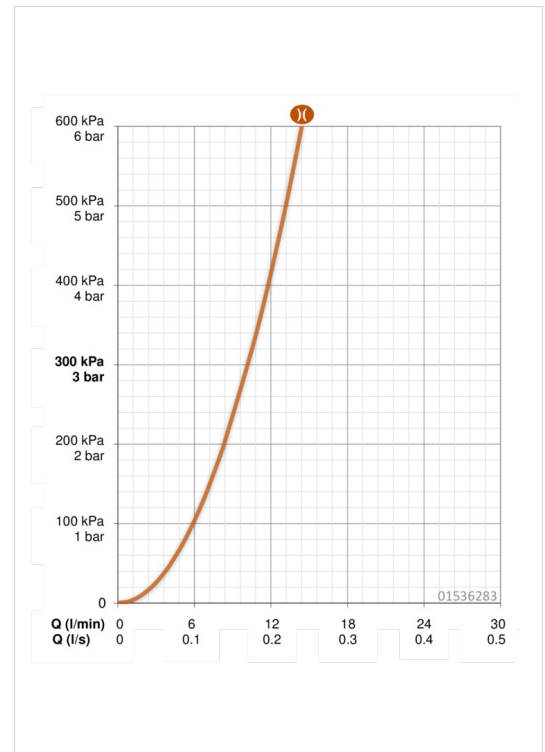

EAN: 4057304013126
static.hansa.com/01536283

- Waschtisch
- Gesundheit & Pflege
- Einhebelmischer
- Wandmontage
- Chrom
- Schwenkbarer Auslauf, Anschlag herausnehmbar
- Kristallklarer Laminarstrahl
- Bedienungshebel lang, Hebel mit W+K-Kennzeichnung, Einhandbedienung/Griff
- Temperaturbegrenzer, Heißwassersperre einstellbar (im Lieferumfang enthalten)
- Schmutzfilter, ø 4.0 Steuerpatrone mit keramischen Dichtscheiben zur Wassermengen- und Temperatureinstellung
- S-Anschlüsse, Abdeckung(en), mit integrierter Vorabsperung, Schalldämpfer, Rosetten 3-fach abgedichtet
- Armaturenkörper aus entzinkungsbeständigem Messing (DZR), Wasserwege ohne Nickelbeschichtung

Technische Daten

Durchflusseigenschaften

Durchfluss bei 3 bar (mit Durchflussbegrenzer) **10.2 l/min**

Technische Eigenschaften

DN-Größe (Nennmaß) **DN15**
Warmwasserversorgung **max. +80°C**
Arbeitsdruck **0.5-10 bar**
Anschlussgröße **G1/2**
Installationsabstand **CC150± 15 mm**
Projection **277 mm**
Werkstoff **Messing**

Vorschriften

EN Standard **EN 817**
Geräuschklasse **I (ISO 3822)**

Zulassungen und Deklarationen

KIWA **K6116/08**
ABP **PA-IX 29901/IA**