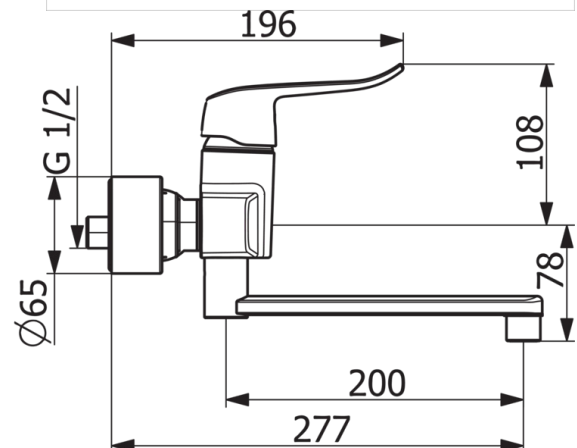

EAN: 4057304013126
static.hansa.com/01536283

- Waschtisch
- Gesundheit & Pflege
- Einhebelmischer
- Wandmontage
- Chrom
- Schwenkbarer Auslauf, Anschlag herausnehmbar
- Kristallklarer Laminarstrahl
- Bedienungshebel lang, Hebel mit W+K-Kennzeichnung, Einhandbedienung/Griff
- Temperaturbegrenzer, Heißwassersperre einstellbar (im Lieferumfang enthalten)
- Schmutzfilter, ø 4.0 Steuerpatrone mit keramischen Dichtscheiben zur Wassermengen- und Temperatureinstellung
- S-Anschlüsse, Abdeckung(en), mit integrierter Vorabsperung, Schalldämpfer, Rosetten 3-fach abgedichtet
- Armaturenkörper aus entzinkungsbeständigem Messing (DZR), Wasserwege ohne Nickelbeschichtung

Technische Daten

Durchflusseigenschaften

Durchfluss bei 3 bar (mit Durchflussbegrenzer) **10.2 l/min**

Technische Eigenschaften

DN-Größe (Nennmaß) **DN15**
 Warmwasserversorgung **max. +80°C**
 Arbeitsdruck **0.5-10 bar**
 Anschlussgröße **G1/2**
 Installationsabstand **CC150± 15 mm**
 Projection **277 mm**
 Werkstoff **Messing**

Vorschriften

EN Standard **EN 817**
 Geräuschklasse **I (ISO 3822)**

Zulassungen und Deklarationen

KIWA **K6116/08**
 ABP **PA-IX 29901/IA**

Ersatzteile

SP01536286

	Name	Art.-Nr.
01	Hebel, L=136	59914719
01	Langer Hebel, L=162	59914716
02	Abdeckkappe	59914454
03	Gegenmutter, M42x1,5, SW 38	59914128
04	Kartusche, 4.0 Classic	59914129
05	Rosette	59914717
06	Schmutzfilter, G3/4	59911076
07	Auslaufdichtung	59914720
08	Begrenzer, 120°	59914728
09	Begrenzer für Schwenkauslauf, 60°/0°	59914264
10	Auslauf, L=300	59914660
10	Auslauf, L=200	59914659
10	Auslauf, L=100	59914658
11	Luftsprudler, M22x1 STD PL HC A Laminar	59914732