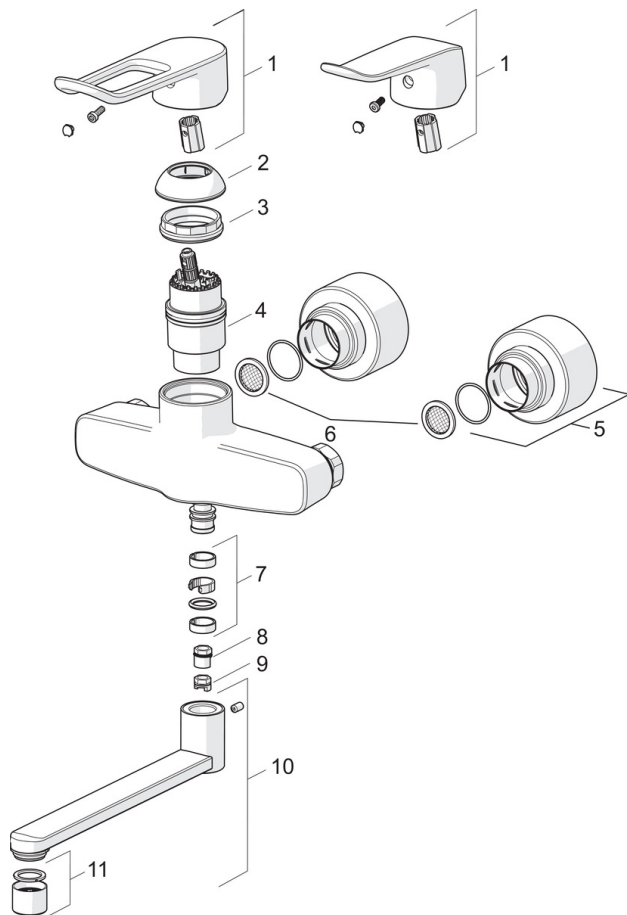

EAN: 4057304013126
static.hansa.com/01536283

- Waschtisch
- Gesundheit & Pflege
- Einhebelmischer
- Wandmontage
- Chrom
- Schwenkbarer Auslauf, Anschlag herausnehmbar
- Kristallklarer Laminarstrahl
- Bedienungshebel lang, Hebel mit W+K-Kennzeichnung, Einhandbedienung/Griff
- Temperaturbegrenzer, Heißwassersperre einstellbar (im Lieferumfang enthalten)
- Schmutzfilter, ø 4.0 Steuerpatrone mit keramischen Dichtscheiben zur Wassermengen- und Temperatureinstellung
- S-Anschlüsse, Abdeckung(en), mit integrierter Vorabsperung, Schalldämpfer, Rosetten 3-fach abgedichtet
- Armaturenkörper aus entzinkungsbeständigem Messing (DZR), Wasserwege ohne Nickelbeschichtung

Technische Daten

Durchflusseigenschaften

Durchfluss bei 3 bar (mit Durchflussbegrenzer) **10.2 l/min**

Technische Eigenschaften

DN-Größe (Nennmaß) **DN15**
 Warmwasserversorgung **max. +80°C**
 Arbeitsdruck **0.5-10 bar**
 Anschlussgröße **G1/2**
 Installationsabstand **CC150± 15 mm**
 Projection **277 mm**
 Werkstoff **Messing**

Vorschriften

EN Standard **EN 817**
 Geräuschklasse **I (ISO 3822)**

Zulassungen und Deklarationen

KIWA **K6116/08**
 ABP **PA-IX 29901/IA**

Ersatzteile

SP01536286

	Name	Art.-Nr.
01	Hebel, L=136	59914719
01	Langer Hebel, L=162	59914716
02	Abdeckkappe	59914454
03	Gegenmutter, M42x1,5, SW 38	59914128
04	Kartusche, 4.0 Classic	59914129
05	Rosette	59914717
06	Schmutzfilter, G3/4	59911076
07	Auslaufdichtung	59914720
08	Begrenzer, 120°	59914728
09	Begrenzer für Schwenkauslauf, 60°/0°	59914264
10	Auslauf, L=300	59914660
10	Auslauf, L=200	59914659
10	Auslauf, L=100	59914658
11	Luftsprudler, M22x1 STD PL HC A Laminar	59914732