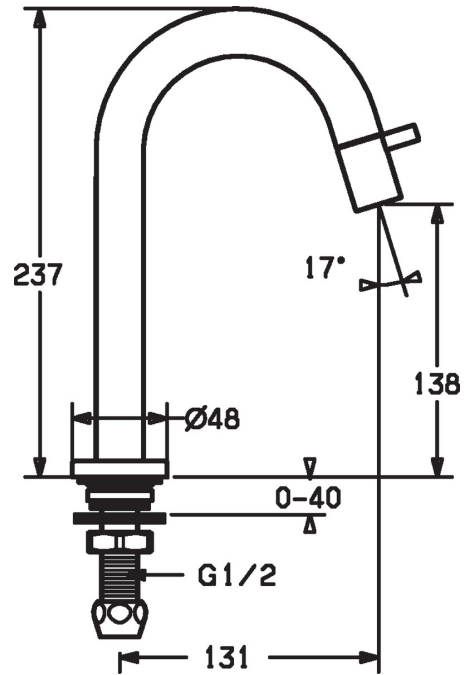

Ersatzteile

SP5093810133

	Name	Art.-Nr.
1.2	Dichtung Ausgelaufen	59902296
1.3	Überwurfmutter, G1/2, SW32	59902245
1.4	Schutzteil	59905535
1.5	Dichtung, 45x23x2	59902282
1.6	Dichtung, 45x24x0.5	59902328
1.7	Dichtungsset Ausgelaufen	59910707
1.8	Befestigungsset	59912335
2.1	Oberteil	59913323
2.5	O-Ringsatz	59913320
4	Luftsprudler, M21.5x1, JR Z, (-2014)	59913318
4.1	Schlüssel für Luftsprudler, M21.5x1	59913133