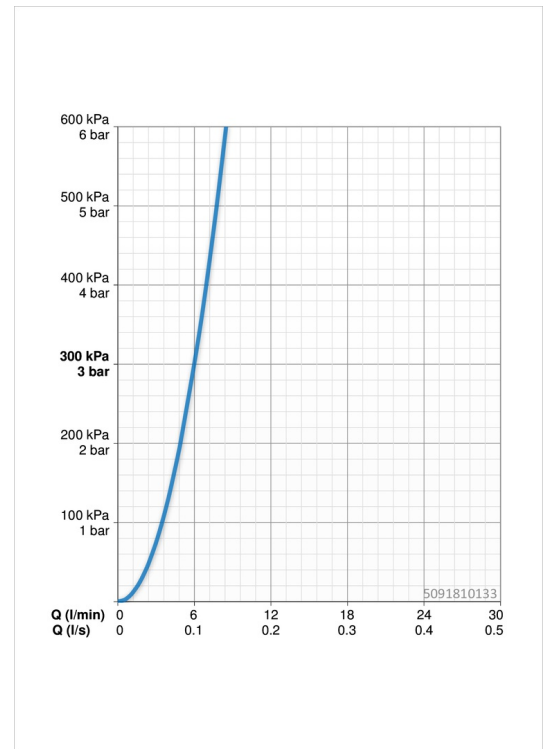

EAN: 4057304015755
static.hansa.com/5091810133

- öffentliche & halböffentliche Bereiche
- Einhebelmischer
- Standmontage
- Matt-Schwarz
- Feststehender Auslauf
- CACHÉ® Strahlregler, ohne Mundstück direkt in den Armaturenauslauf geschraubt
- Einhandbedienhebel/Griff
- Oberteil mit keramischen Dichtscheiben zur Wassermengeneinstellung für einen Abgang
- 1 Zuleitung, für Kalt- oder Mischwasser
- Armaturenkörper aus entzinkungsbeständigem Messing (DZR)
- WithoutPopUpWaste

Technische Daten

Durchflusseigenschaften

Durchfluss bei 3 bar	6.0 l/min
Druckverlust bei einem Durchfluss von 0,1 l/s	3 bar

Technische Eigenschaften

DN-Größe (Nennmaß)	DN15
Warmwasserversorgung	max. +80°C
Arbeitsdruck	0.5-10 bar
Anschlussgröße	G1/2
Projection	131 mm
Werkstoff	Messing

Vorschriften

EN Standard	EN 817

Zulassungen und Deklarationen

KIWA	K100538/01
ACS	16 ACC LY 700