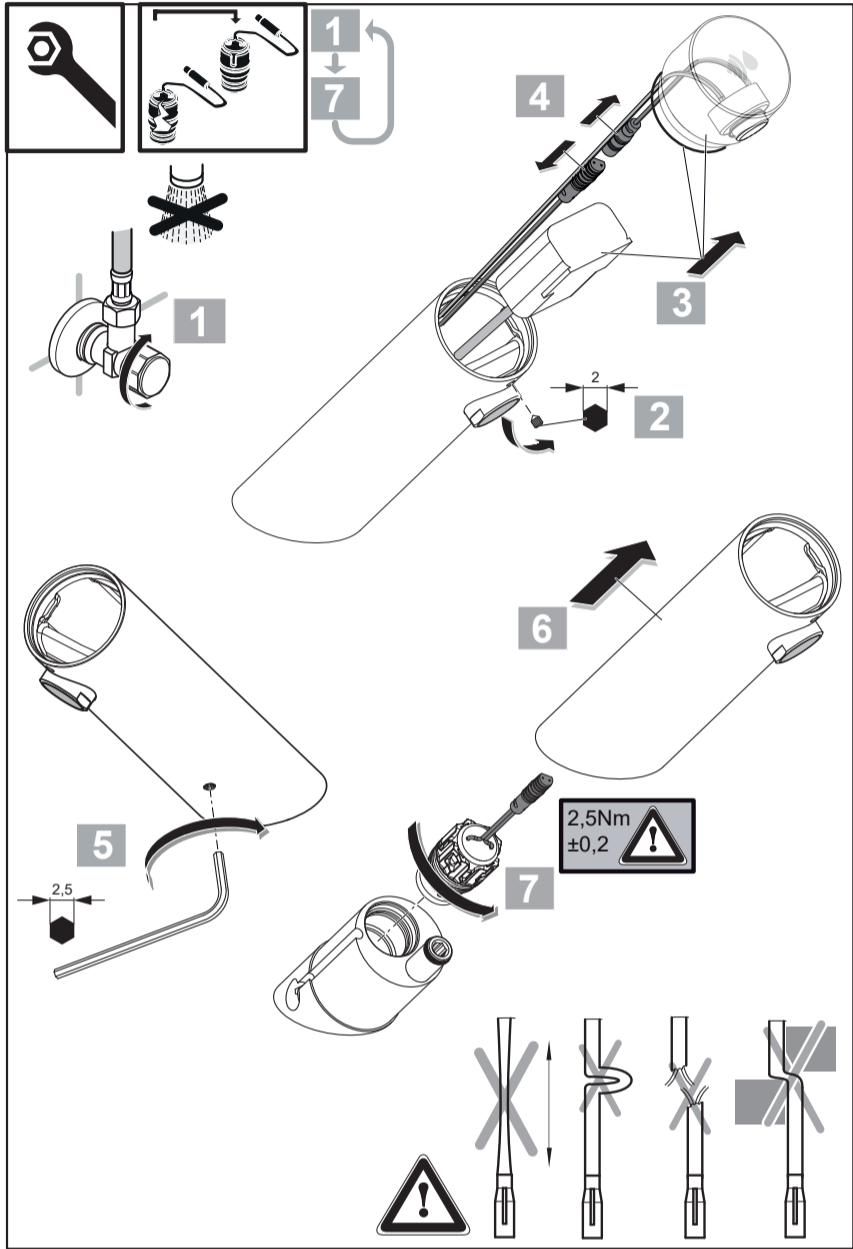

Spare Parts / Ersatzteile / Pièces de recharge / Pezzi di Ricambio / Piezas de requesto /
 Parte de reposição / Reserveonderdelen / Reservdelar / Reservedeler / Varaosat /
 Vraosat / Varahlutir / Ανταλλακτικά / Yedek Parçalar / Náhradní díly / Náhradné diely /
 Nadomestni deli / Резервни части / Zapczęści / Części Zapasowe / Piese de schimb /
 Rendelhető alkatrészek / Запасні частини / Rezervni delovi / Резервни делови /
 Резервни делови / Atsarginių dalių / Tellitavad varuosad / Rezervju daļi

Pos.	Part No.
1	A 861 523 NU
2	A 861 524 AA
3	F 961 038 NU
	A 960 161 NU
	F 961 024 NU
4	A 861 525 NU

5	B 961 153 AA
6	F 961 050 NU
7	A 961 459 NU
8	H 961 363 NU
9	A 860 672 NU
10	A 960 505 NU
11	B 960 844 NU

 Ideal Standard

SENSORFLOW NEW
 A 7556 .. A 7557 ..

0221 / A 868 889
 Made in Germany

Ideal Standard International NV
 Corporate Village - Gent Building
 Da Vincilaan 2
 1935 Zaventem
 Belgium

www.idealstandardinternational.com

	P bar		0,5		MAX. 10		5		Q (3 bar)
	T °C		MAX. 80		65		40		l/min 5