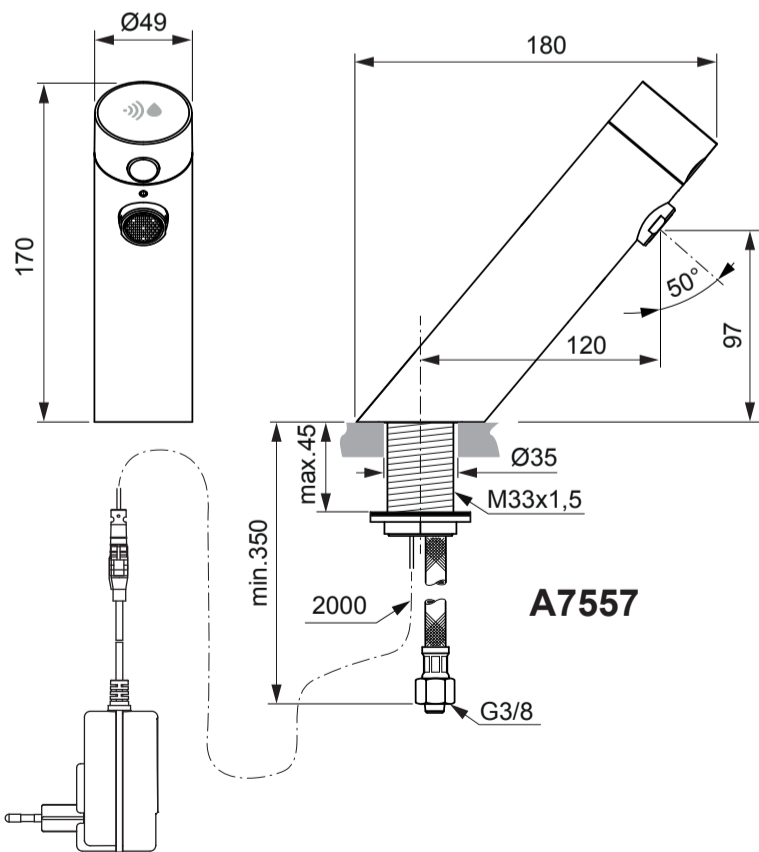

Pos.	Part No.
1	A 861 523 NU
2	A 861 524 AA
3	F 961 038 NU
	A 960 161 NU
	F 961 024 NU
4	A 861 525 NU

5	B 961 153 AA
6	F 961 050 NU
7	A 961 459 NU
8	H 961 363 NU
9	A 860 672 NU
10	A 960 505 NU
11	B 960 844 NU

 Ideal Standard

SENSORFLOW NEW
 A 7556 .. A 7557 ..

0221 / A 868 889
 Made in Germany

Ideal Standard International NV
 Corporate Village - Gent Building
 Da Vincilaan 2
 1935 Zaventem
 Belgium

www.idealstandardinternational.com