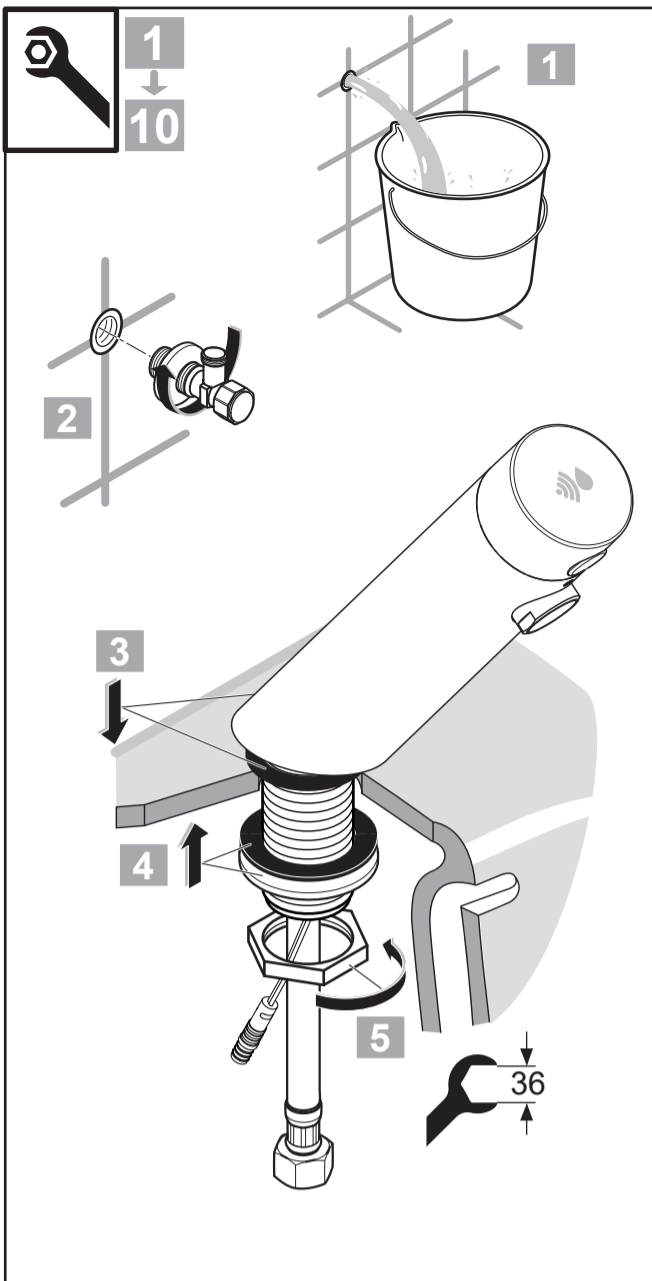

Pos.	Part No.
1	A 861 523 NU
2	A 861 524 AA
3	F 961 038 NU
	A 960 161 NU
	F 961 024 NU
4	A 861 525 NU

5	B 961 153 AA
6	F 961 050 NU
7	A 961 459 NU
8	H 961 363 NU
9	A 860 672 NU
10	A 960 505 NU
11	B 960 844 NU

 Ideal Standard

SENSORFLOW NEW
 A 7556 .. A 7557 ..

0221 / A 868 889
 Made in Germany

Ideal Standard International NV
 Corporate Village - Gent Building
 Da Vincilaan 2
 1935 Zaventem
 Belgium

www.idealstandardinternational.com