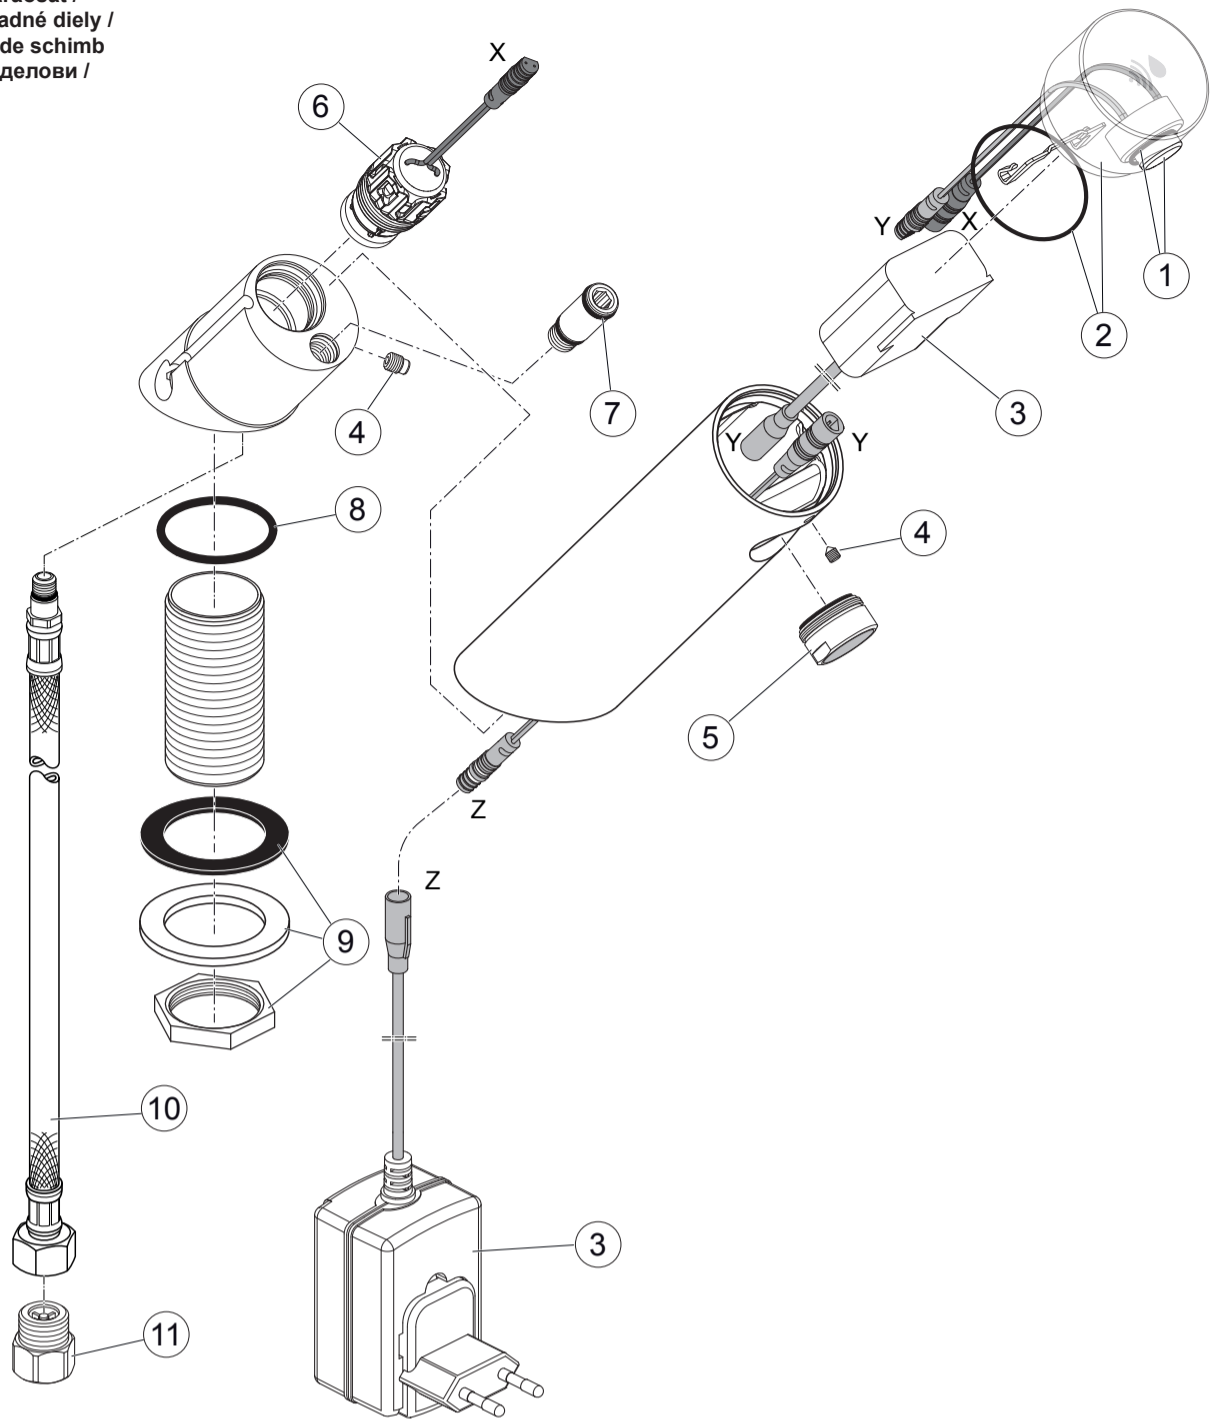

Pos.	Part No.
1	A 861 523 NU
2	A 861 524 AA
3	F 961 038 NU
	A 960 161 NU
	F 961 024 NU
4	A 861 525 NU

5	B 961 153 AA
6	F 961 050 NU
7	A 961 459 NU
8	H 961 363 NU
9	A 860 672 NU
10	A 960 505 NU
11	B 960 844 NU

 Ideal Standard

SENSORFLOW NEW
 A 7556 .. A 7557 ..

0221 / A 868 889
 Made in Germany

Ideal Standard International NV
 Corporate Village - Gent Building
 Da Vincilaan 2
 1935 Zaventem
 Belgium

www.idealstandardinternational.com

	P bar		0,5		MAX. 10		5		Q (3 bar)
	T °C		MAX. 80		65		40		l/min 5