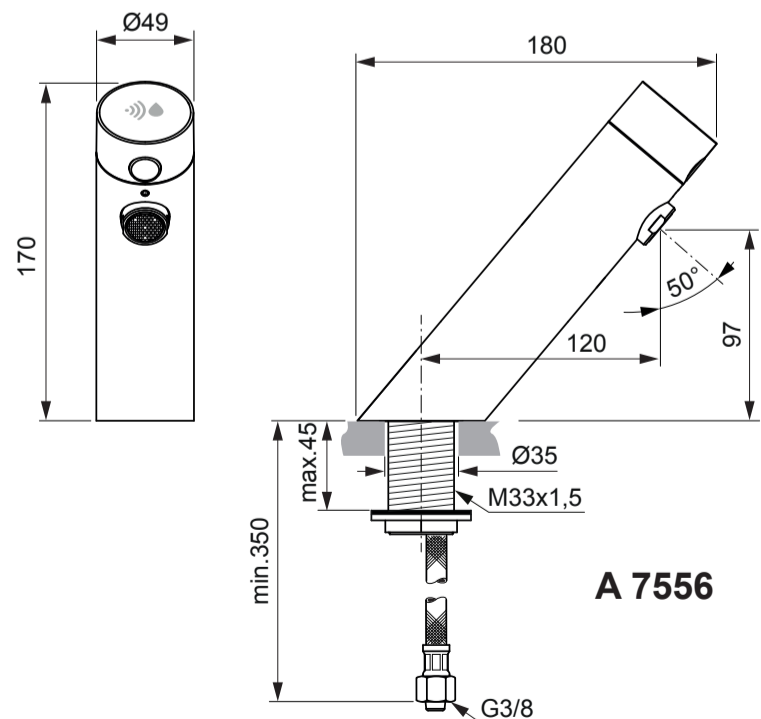

Pos.	Part No.
1	A 861 523 NU
2	A 861 524 AA
3	F 961 038 NU
	A 960 161 NU
	F 961 024 NU
4	A 861 525 NU

5	B 961 153 AA
6	F 961 050 NU
7	A 961 459 NU
8	H 961 363 NU
9	A 860 672 NU
10	A 960 505 NU
11	B 960 844 NU

 Ideal Standard

SENSORFLOW NEW
 A 7556 .. A 7557 ..

0221 / A 868 889
 Made in Germany

Ideal Standard International NV
 Corporate Village - Gent Building
 Da Vincilaan 2
 1935 Zaventem
 Belgium

www.idealstandardinternational.com