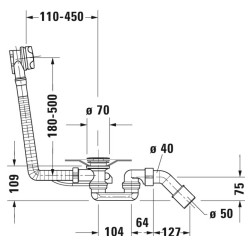

Zubehör Ab- und Überlaufgarnitur # 791287

Ab- und Überlaufgarnitur	Größe	Gewicht	Bestellnummer
chrom, für D-Neo Badewannen mit zentralem Ablauf, Ablaufdurchmesser 52 mm, Bowdenzuglänge 700 mm			
Farben			
Variante			

Alle Zeichnungen enthalten alle notwendigen Maße (mm), die den üblichen Toleranzen unterliegen. Exakte Maße können nur am Produkt abgenommen werden.