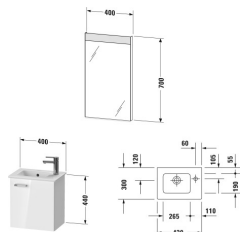

XBase Möbelset 430 mm # XB0065 L/R

|< 430 mm >|

Möbelset 430 mm	Größe	Gewicht	Bestellnummer
Waschtischunterbau 1 Türe inklusive ME by Starck Möbelwaschtisch und Spiegel, Armatur nicht im Set enthalten, passend zum Set, Hochschrank # XB0069			
Farben			
M45 Weiß glänzend Dekor M49 Graphit Matt Dekor M52 Europäische Eiche Dekor M53 Kastanie Dunkel Dekor			
Variante			
	430 x 288 mm		XB0065 L/R
Infobox			
Notwendige Angaben zur Bestellung: - Türanschlag links (L) / rechts (R)			
Passende Produkte			
Möbelset Hochschrank 1 Türe, Türanschlag links oder rechts möglich, 5 Glasfachböden, 400 x 358 mm	400 x 358 mm		XB0069
Einhebel-Waschtischmischer M Keramikmischsystem, Ausladung 139 mm, flexible Anschlussschläuche 3/8", Strahlformer mit Kippfunktion, Normalstrahl, Oberfläche Chrom, Temperaturbegrenzung einstellbar, empfohlener Betriebsdruck 3 - 5 bar, mit Zugstangen-Ablaufgarnitur,			B21020001

Alle Zeichnungen enthalten alle notwendigen Maße (mm), die den üblichen Toleranzen unterliegen. Exakte Maße können nur am Produkt abgenommen werden.