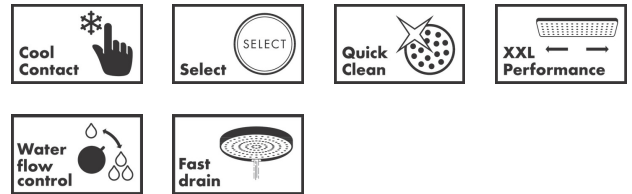

Pulsify
Showerpipe 260 1jet mit ShowerTablet Select 400
 Oberflächen: **Chrom** Artikelnummer: **24220000**

Beschreibung

Merkmale

- besteht aus: Kopfbrause, Handbrause, Brausethermostat, Brausestange, Handbrausehalterung, Brauseschlauch
- Kopfbrause Pulsify 260 1jet
- Brausekopfgröße Kopfbrause: 260 mm
- Strahlart Kopfbrause: PowderRain
- Kugelgelenk: Kopfbrause im Winkel verstellbar
- abnehmbare Kopfbrause
- Strahlart Handbrause: PowderRain, IntenseRain, Massagestrahl
- Ablage aus Kunststoff
- höhenverstellbare Handbrausehalterung mit Push Schieber
- Steigrohr in der Höhe ablängbar
- Brausearmlänge Kopfbrause: 398 mm
- schwenkbarer Brausearm
- maximale Durchflussmenge bei 3 bar: 10,9 l/min
- CoolContact am Thermostat: Verhindert ein Aufheizen des Gehäuses und macht Duschen so noch sicherer
- Thermostat ShowerTablet Select 400
- Sicherheitssperre bei 40° C
- gleichzeitige Nutzung von 2 Verbrauchern
- Montageart: Aufputzinstallation
- Stichmaß 150 ± 12 mm
- Thermostat wird geliefert mit Tasten Handbrause und Kopfbrause
- Eco-Funktion: die Volumensteuerung reguliert bis zu 30% des Wasserflusses

Technologie

Designpreise

reddot winner 2021

Pulsify
Showerpipe 260 1jet mit ShowerTablet Select 400
 Oberflächen: **Chrom** Artikelnummer: **24220000**

Produktabbildung

Maßzeichnung

Durchflussdiagramm