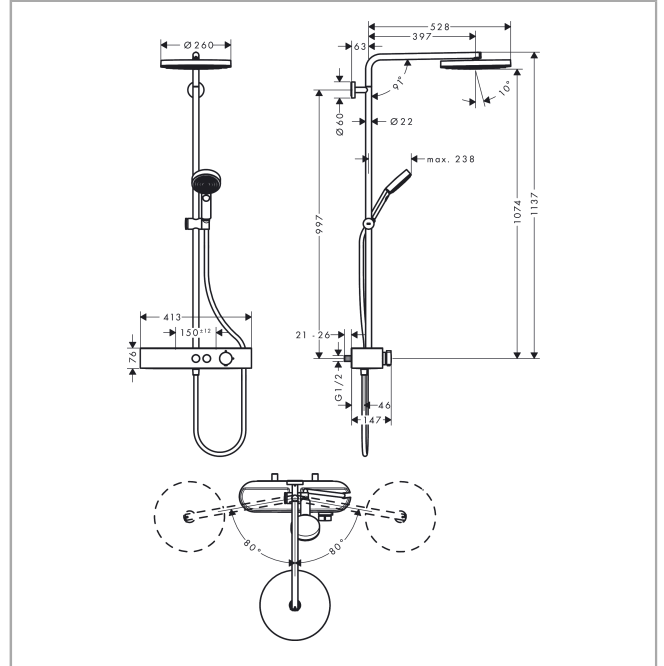

Pulsify
Showerpipe 260 1jet mit ShowerTablet Select 400
 Oberflächen: **Chrom** Artikelnummer: **24220000**

Beschreibung

Merkmale

- besteht aus: Kopfbrause, Handbrause, Brausethermostat, Brausestange, Handbrausehalterung, Brauseschlauch
- Kopfbrause Pulsify 260 1jet
- Brausekopfgröße Kopfbrause: 260 mm
- Strahlart Kopfbrause: PowderRain
- Kugelgelenk: Kopfbrause im Winkel verstellbar
- abnehmbare Kopfbrause
- Strahlart Handbrause: PowderRain, IntenseRain, Massagestrahl
- Ablage aus Kunststoff
- höhenverstellbare Handbrausehalterung mit Push Schieber
- Steigrohr in der Höhe ablängbar
- Brausearmlänge Kopfbrause: 398 mm
- schwenkbarer Brausearm
- maximale Durchflussmenge bei 3 bar: 10,9 l/min
- CoolContact am Thermostat: Verhindert ein Aufheizen des Gehäuses und macht Duschen so noch sicherer
- Thermostat ShowerTablet Select 400
- Sicherheitssperre bei 40° C
- gleichzeitige Nutzung von 2 Verbrauchern
- Montageart: Aufputzinstallation
- Stichmaß 150 ± 12 mm
- Thermostat wird geliefert mit Tasten Handbrause und Kopfbrause
- Eco-Funktion: die Volumensteuerung reguliert bis zu 30% des Wasserflusses

Technologie

Designpreise

reddot winner 2021

Pulsify
Showerpipe 260 1jet mit ShowerTablet Select 400
 Oberflächen: **Chrom** Artikelnummer: **24220000**

Produktabbildung

Maßzeichnung

Durchflussdiagramm