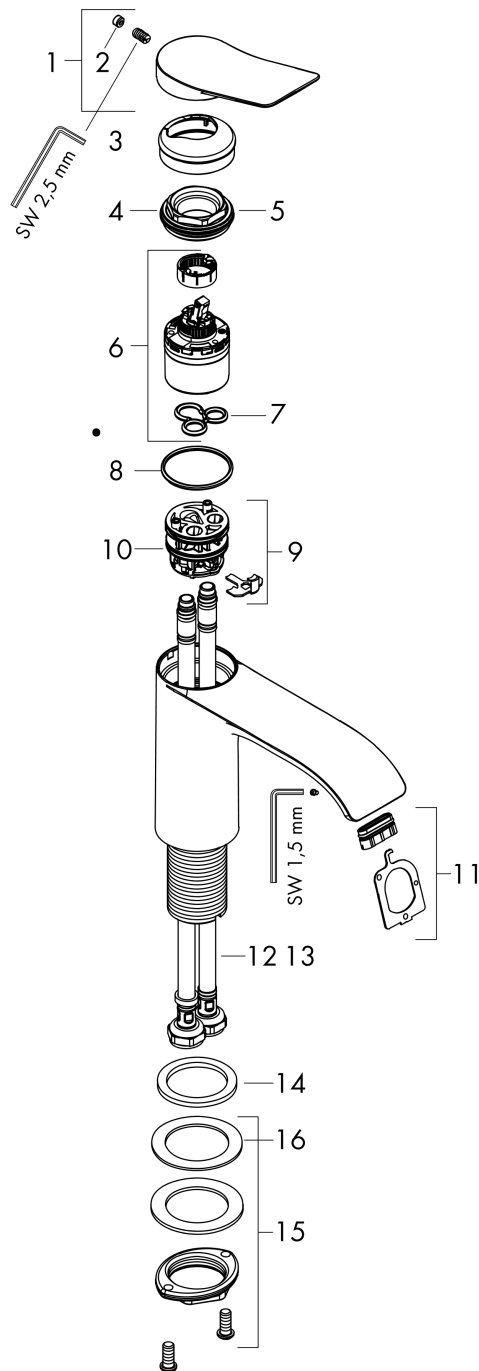

Vivenis
Einhebel-Waschtischmischer 80 ohne Ablaufgarnitur
 Oberflächen: **Chrom** Artikelnummer: **75012000**

Beschreibung

Merkmale

- ComfortZone 80
- Ausladung 133 mm
- Strahlart: WaterfallStream
- maximale Durchflussmenge bei 3 bar: 5 l/min
- Keramikmischsystem
- Temperaturbegrenzung einstellbar
- für Durchlauferhitzer geeignet
- Anschlussart: G 3/8 Anschlusschläuche

Technologie

Designpreise

reddot winner 2021

Produktabbildung

Maßzeichnung

Durchflussdiagramm

Vivenis
Einhebel-Waschtismischer 80 ohne Ablaufgarnitur
 Oberflächen: **Chrom** Artikelnummer: **75012000**

Explosionszeichnung

Baujahr: >06/21

Vivenis

Einhebel-Waschtischmischer 80 ohne Ablaufgarnitur

Oberflächen: **Chrom** Artikelnummer: **75012000**

Ersatzteilliste

Baujahr: >06/21

Pos.	Beschreibung	Artikelnummer	PG	VE
1	Griff	94277000	0	1
2	Griffstopfen	93735460	0	1
3	Rosette	94027000	0	1
4	Mutter	93995000	0	1
5	O-Ring 35x1,5	92114000	98	1
6	Kartusche kpl.	93897000	98	1
7	Dichtung	95008000	98	1
8	O-Ring 35x2	92604000	98	1
9	Adapter für Kartusche	98750000	98	1
10	O-Ring 30x2	98186000	98	1
11	Strahlformer	94275000	99	1
12	Anschlussschlauch 450 mm M8x0,75 G3/8	97206000	98	1
13	O-Ring 7x1,5	98422000	98	1
14	Flachdichtung	98749000	98	1
15	Schaftbefestigung kpl. (Ø 32)	13961000	98	1
16	Gleitring	97548000	98	1
a	Schaftverlängerung 35 mm	13898000	98	1