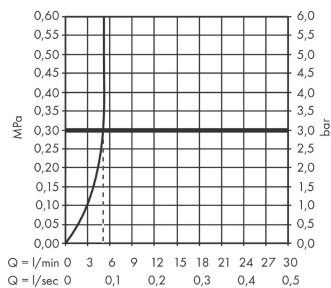

Technologie

Designpreise

reddot winner 2021

Produktabbildung

Maßzeichnung

Durchflussdiagramm

Vivenis
Einhebel-Waschtismischer 80 ohne Ablaufgarnitur
 Oberflächen: **Chrom** Artikelnummer: **75012000**

Explosionszeichnung