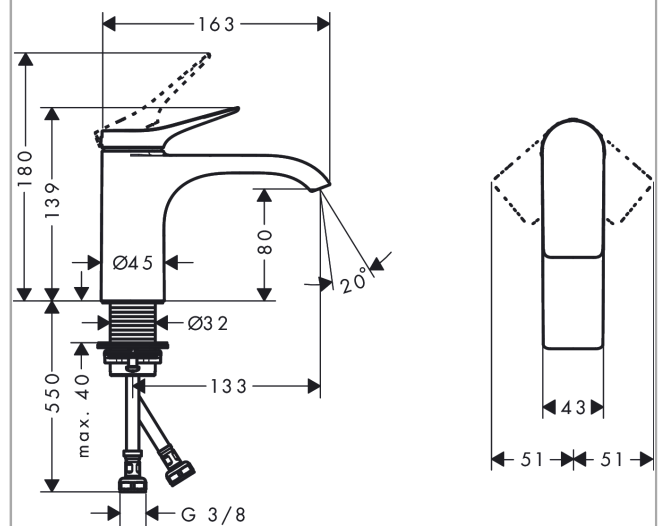

Vivenis
Einhebel-Waschtischmischer 80 ohne Ablaufgarnitur
 Oberflächen: **Chrom** Artikelnummer: **75012000**

Beschreibung

Merkmale

- ComfortZone 80
- Ausladung 133 mm
- Strahlart: WaterfallStream
- maximale Durchflussmenge bei 3 bar: 5 l/min
- Keramikmischsystem
- Temperaturbegrenzung einstellbar
- für Durchlauferhitzer geeignet
- Anschlussart: G 3/8 Anschlusschläuche

Technologie

Designpreise

reddot winner 2021

Produktabbildung

Maßzeichnung

Durchflussdiagramm

Vivenis
Einhebel-Waschtismischer 80 ohne Ablaufgarnitur
 Oberflächen: **Chrom** Artikelnummer: **75012000**

Explosionszeichnung

Baujahr: >06/21

Vivenis

Einhebel-Waschtischmischer 80 ohne Ablaufgarnitur

Oberflächen: **Chrom** Artikelnummer: **75012000**

Ersatzteilliste

Baujahr: >06/21

Pos.	Beschreibung	Artikelnummer	PG	VE
1	Griff	94277000	0	1
2	Griffstopfen	93735460	0	1
3	Rosette	94027000	0	1
4	Mutter	93995000	0	1
5	O-Ring 35x1,5	92114000	98	1
6	Kartusche kpl.	93897000	98	1
7	Dichtung	95008000	98	1
8	O-Ring 35x2	92604000	98	1
9	Adapter für Kartusche	98750000	98	1
10	O-Ring 30x2	98186000	98	1
11	Strahlformer	94275000	99	1
12	Anschlussschlauch 450 mm M8x0,75 G3/8	97206000	98	1
13	O-Ring 7x1,5	98422000	98	1
14	Flachdichtung	98749000	98	1
15	Schaftbefestigung kpl. (Ø 32)	13961000	98	1
16	Gleitring	97548000	98	1
a	Schaftverlängerung 35 mm	13898000	98	1