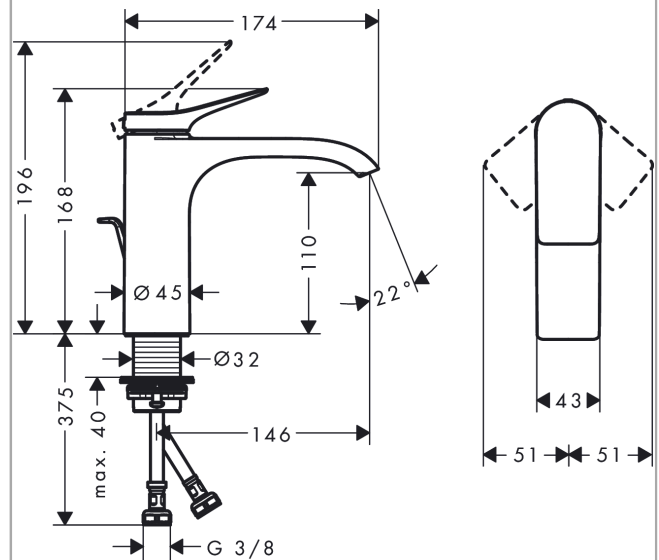

Maßzeichnung