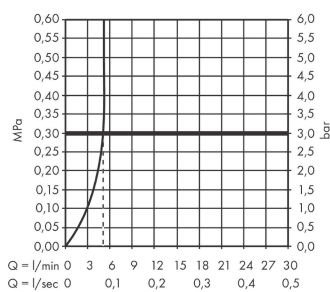

Technologie

Designpreise

reddot winner 2021

Produktabbildung

Maßzeichnung

Durchflussdiagramm

Vivenis

Einhebel-Waschtismischer 110 mit Zugstangen-Ablaufgarnitur