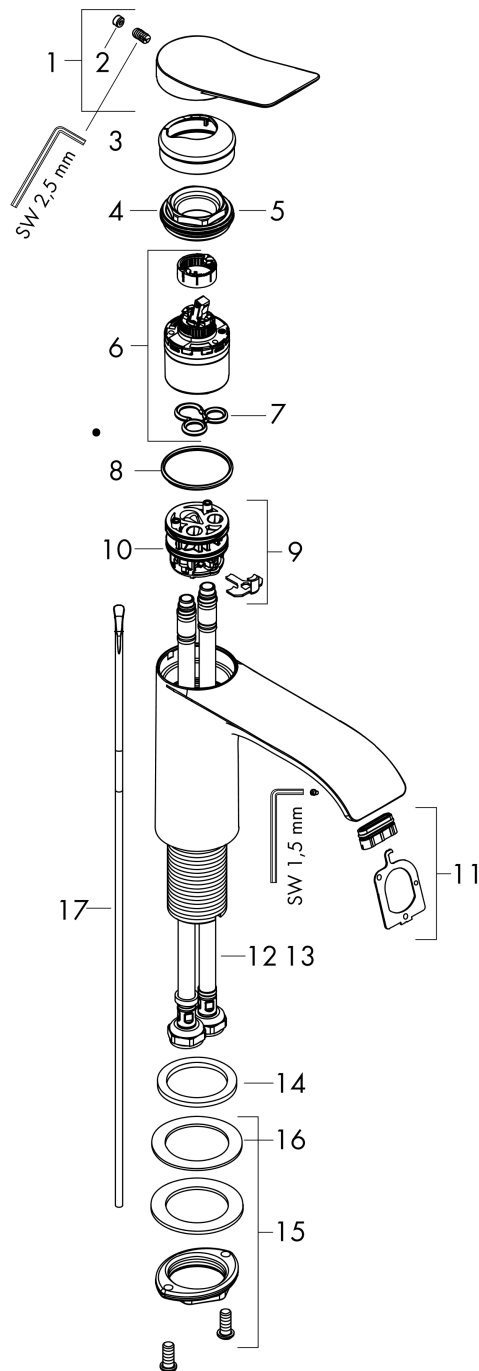

Vivenis

Einhebel-Waschtischmischer 110 mit Zugstangen-Ablaufgarnitur

Oberflächen: **Chrom** Artikelnummer: **75020000**

Beschreibung

Merkmale

- besteht aus: Einhebel-Waschtischmischer, Ablaufgarnitur
- ComfortZone 110
- Ausladung 146 mm
- Strahlart: WaterfallStream
- maximale Durchflussmenge bei 3 bar: 5 l/min
- Keramikmischsystem
- Temperaturbegrenzung einstellbar
- für Durchlauferhitzer geeignet
- Material Ablaufventil: Metall
- Anschlussart: G 3/8 Anschlussschläuche
- Zugstangen-Ablaufgarnitur G 1/4

Technologie

Designpreise

reddot winner 2021

Produktabbildung

Maßzeichnung

Durchflussdiagramm

Vivenis

Einhebel-Waschtismischer 110 mit Zugstangen-Ablaufgarnitur

Oberflächen: Chrom Artikelnummer: 75020000

Explosionszeichnung

Baujahr: >06/21

Vivenis

Einhebel-Waschtischmischer 110 mit Zugstangen-Ablaufgarnitur

Oberflächen: **Chrom** Artikelnummer: **75020000**

Ersatzteilliste

Baujahr: >06/21

Pos.	Beschreibung	Artikelnummer	PG	VE
1	Griff	94277000	0	1
2	Griffstopfen	93735460	0	1
3	Rosette	94027000	0	1
4	Mutter	93995000	0	1
5	O-Ring 35x1,5	92114000	98	1
6	Kartusche kpl.	93897000	98	1
7	Dichtung	95008000	98	1
8	O-Ring 35x2	92604000	98	1
9	Adapter für Kartusche	98750000	98	1
10	O-Ring 30x2	98186000	98	1
11	Strahlformer	94275000	99	1
12	Anschlussschlauch 450 mm M8x0,75 G3/8	97206000	98	1
13	O-Ring 6,6x1,6	93019000	98	1
14	Flachdichtung	98749000	98	1
15	Schaftbefestigung kpl. (Ø 32)	13961000	98	1
16	Gleitring	97548000	98	1
17	Zugstange	96657000	98	1
a	Ablaufventil	94139000	98	1
b	Schaftverlängerung 35 mm	13898000	98	1