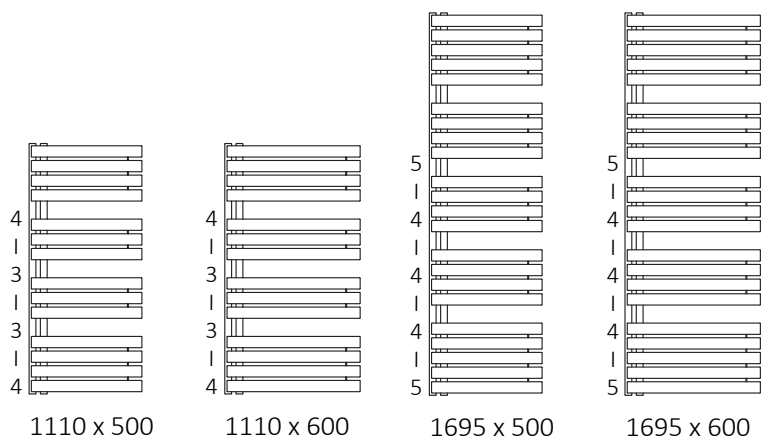

Art E

KRONENBACH

Art E 1110 \updownarrow × 500 \leftrightarrow E8
Farbe: Metallic Black

Standard Anschlussstypen:

Verfügbare Größen:

Technische Daten

A ↕ [mm]	B ↔ [mm]	 [W]	D [mm]	E [mm]	F [mm]	 [dm³]	 [kg]
1110	500	800	50	910	100	5,99	26,15
1110	600	800	50	910	100	6,91	30,70
1695	500	1000	50	1495	100	9,34	40,68
1695	600	1000	50	1495	100	10,79	47,81