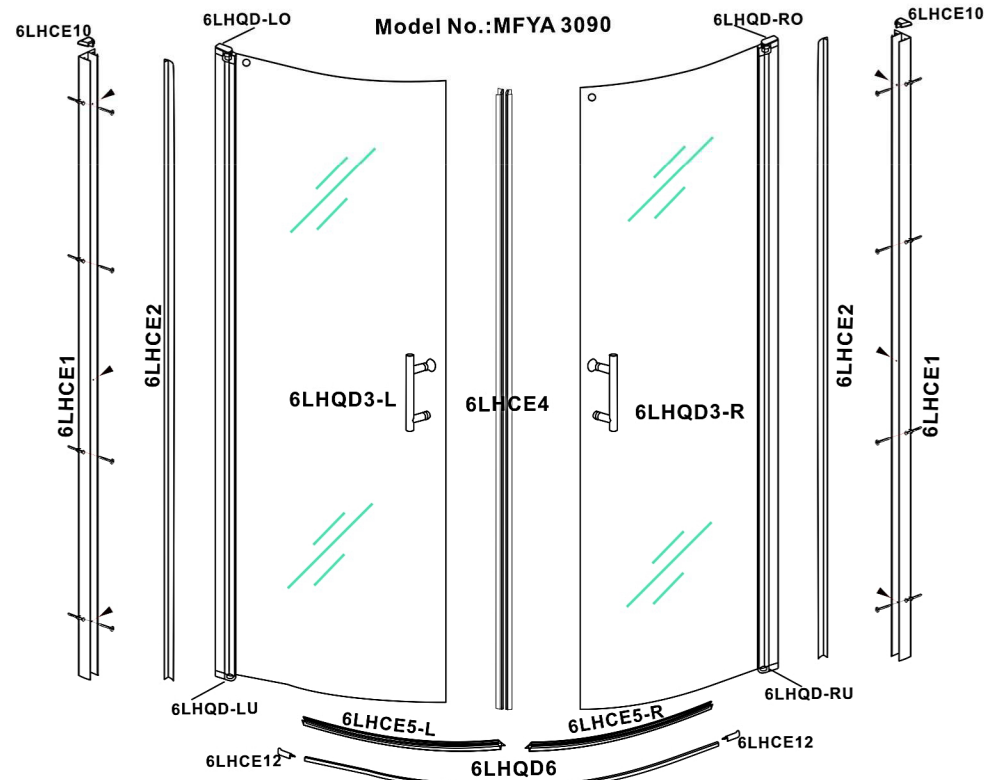

**13.2**

6LHP17

**14****SILIKON!****14.1**

6LHCE12(2X)

**14.2**

6LHQD6

**15****15.1**

6LHCE12

**15.2**

6LHQD6

**16****16.1**

24H

6LHQD6

**17**

24H

**17.1**

6LHP17

**PLANPLUS HOME****Runddusche - Round shower - Ronde douche**2 Jahre  
Garantie2 Years  
Warranty2 ans de  
garantieVerschleißteile ausgenommen  
except wear parts  
effleur pièce d'usure

6CE14

2X