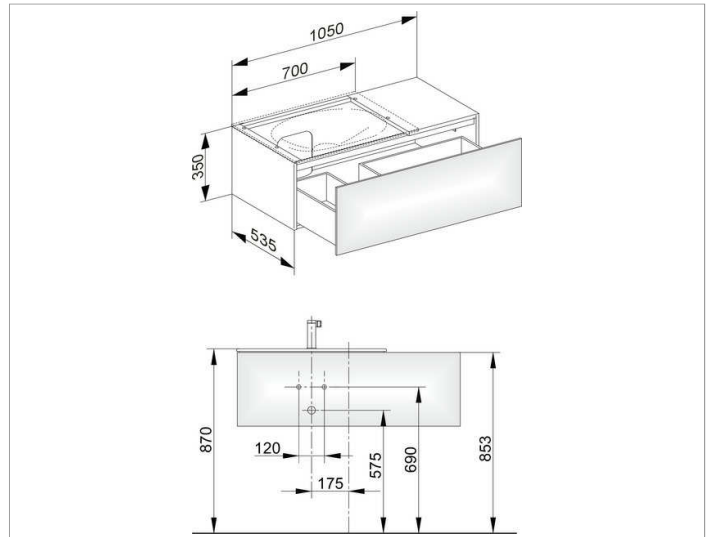

Edition 11

31153ZZ0100 Waschtischunterbau

PRODUKT

ZEICHNUNG

PRODUKTBESCHREIBUNG

passend zum Keramik-Waschtisch Artikel-Nr. 31140
 1 Frontauszug mit Push-to-Open-Öffnungstechnik,
 LED-Innenbeleuchtung, automatische An-Aus-Funktion,
 Lichtfarbe warmweiß
 inkl. Geruchverschluss aus Kunststoff 1 1/4 x 32

AUSSTATTUNG

- 1 verschiebbare Aufbewahrungsbox (190 x 70 x 413 mm)

OBERFLÄCHE

21

ABMESSUNG

1050 x 350 x 535 mm