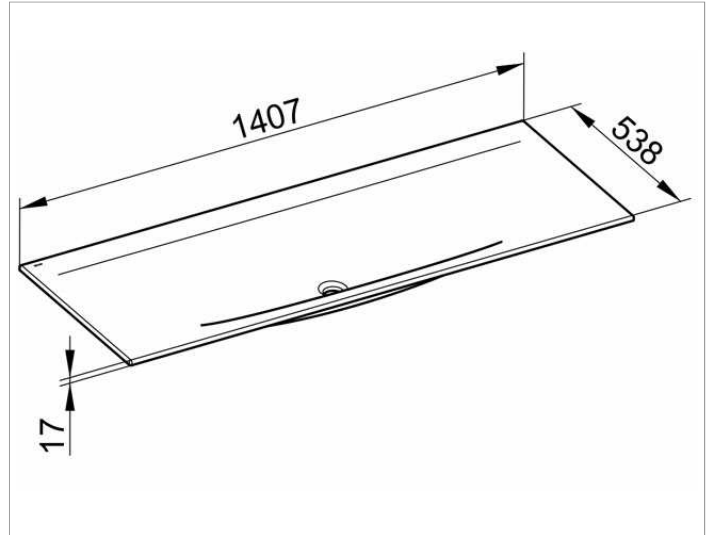

Edition 11

31160311400 Keramik-Waschtisch

PRODUKT

ZEICHNUNG

PRODUKTBESCHREIBUNG

ohne Hahnlochbohrung, ohne Überlauf,
mit Oberflächenversiegelung CleanPlus

OBERFLÄCHE

weiß

ABMESSUNG

1407 x 17 x 538 mm