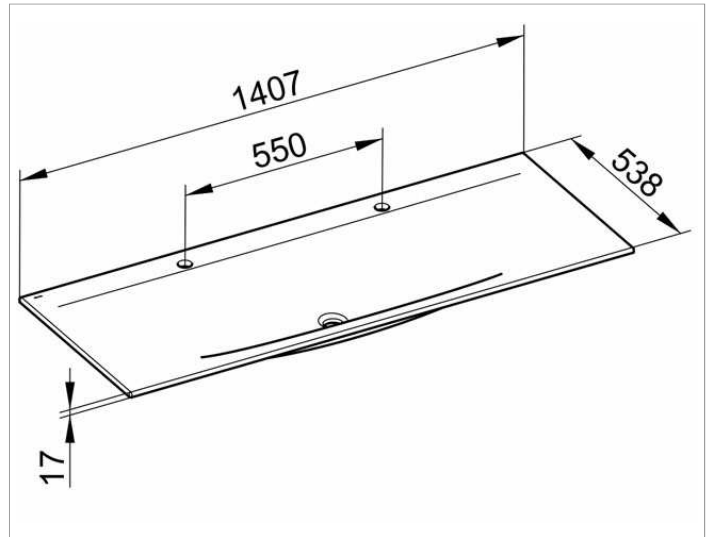

Edition 11

31160311402 Keramik-Doppelwaschtisch

PRODUKT

ZEICHNUNG

PRODUKTBESCHREIBUNG

für 1-Loch Armaturen geeignet, ohne Überlauf,
mit Oberflächenversiegelung CleanPlus

OBERFLÄCHE

weiß

ABMESSUNG

1407 x 17 x 538 mm