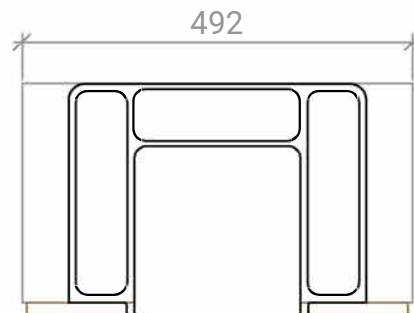

## Schubkasten / Siphonausschnitt zu Cube und Plana 2.0

Korpus mit  
Einsatz

SK-Boden  
mit Einsatz

SK-Boden  
16mm

SK mit Kosmetikeinsatz .dwg		Maßstab	1:10
		<b>K.B. Kronenbach GmbH</b>	
	Datum	Name	
bearb.	01.04.19	NT	
gepr.			
		<b>SK mit Kosmetikeinsatz</b>	