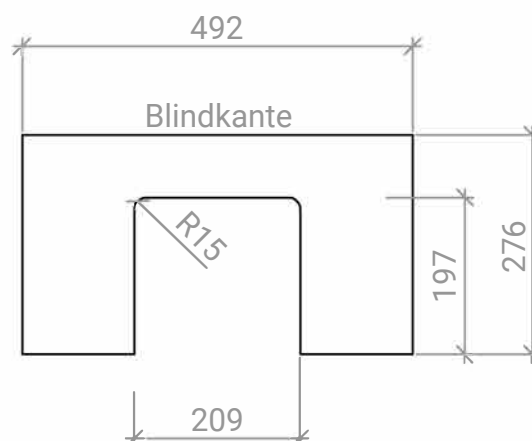

## Schubkasten / Siphonausschnitt zu Cube und Plana 2.0

Korpus mit  
Einsatz

SK-Boden  
mit Einsatz

SK-Boden  
16mm

SK mit Kosmetikeinsatz .dwg		Maßstab	1:10
		<b>K.B. Kronenbach GmbH</b>	
	Datum	Name	
bearb.	01.04.19	NT	
gepr.			
		<b>SK mit Kosmetikeinsatz</b>	