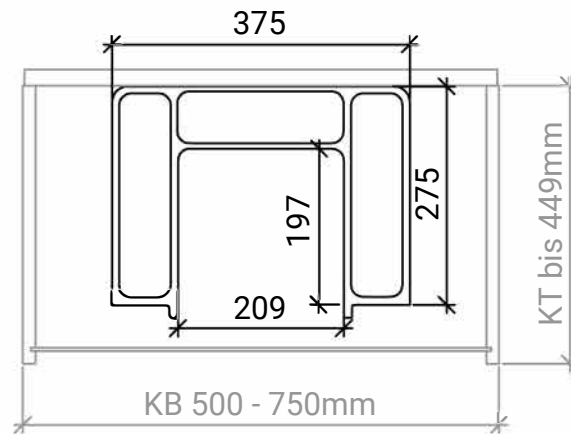

## Schubkasten / Siphonausschnitt zu Cube und Plana 2.0

Korpus mit  
Einsatz

SK-Boden  
mit Einsatz

SK-Boden  
16mm

SK mit Kosmetikeinsatz .dwg		Maßstab	1:10
		<b>K.B. Kronenbach GmbH</b>	
	Datum	Name	
bearb.	01.04.19	NT	
gepr.			
		<b>SK mit Kosmetikeinsatz</b>	