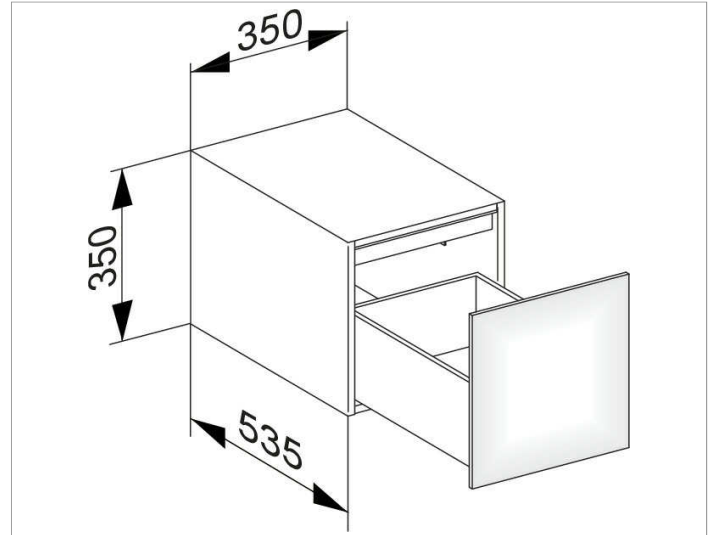

Edition 11

31320ZZ000 Sideboard

**PRODUKT**

**ZEICHNUNG**

**PRODUKTBESCHREIBUNG**

1 Frontauszug mit Push-to-Open-Öffnungstechnik

**OBERFLÄCHE**

21

**ABMESSUNG**

350 x 350 x 535 mm