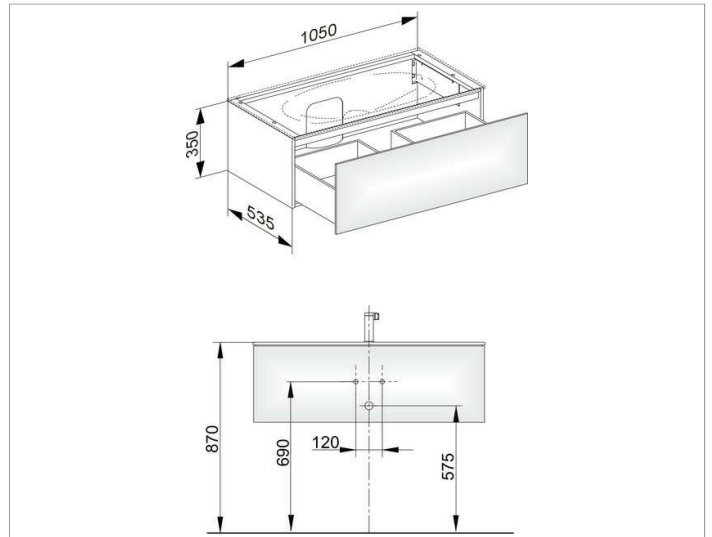

Edition 11

31351ZZ0100 Waschtischunterbau

**PRODUKT**

**ZEICHNUNG**

**PRODUKTBESCHREIBUNG**

passend zum Keramik-Waschtisch Artikel-Nr. 31150  
 und Varicor-Waschtisch nach Maß,  
 1 Frontauszug mit Push-to-Open-Öffnungstechnik,  
 LED-Innenbeleuchtung, automatische An-Aus-Funktion,  
 Lichtfarbe warmweiß  
 inkl. Geruchverschluss aus Kunststoff 1 1/4 x 32

**AUSSTATTUNG**

- 1 verschiebbare Aufbewahrungsbox (190 x 70 x 413 mm)

**OBERFLÄCHE**

21

**ABMESSUNG**

1050 x 350 x 535 mm