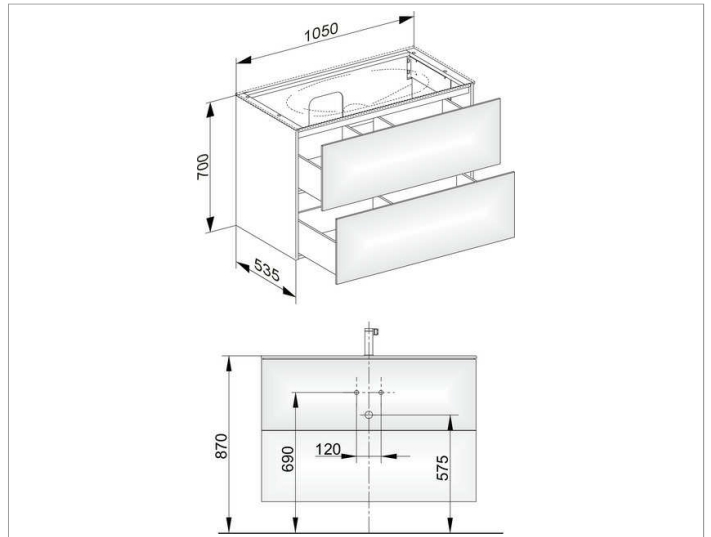

Edition 11

31352ZZ0000 Waschtischunterbau

PRODUKT

ZEICHNUNG

PRODUKTBESCHREIBUNG

passend zum Keramik-Waschtisch Artikel-Nr. 31150
und Varicor-Waschtisch nach Maß,
2 Frontauszüge mit Push-to-Open-Öffnungstechnik
inkl. Geruchverschluss aus Kunststoff 1 1/4 x 32

AUSSTATTUNG

- 2 verschiebbare Aufbewahrungsboxen (190 x 70 x 413 mm)

OBERFLÄCHE

21

ABMESSUNG

1050 x 700 x 535 mm