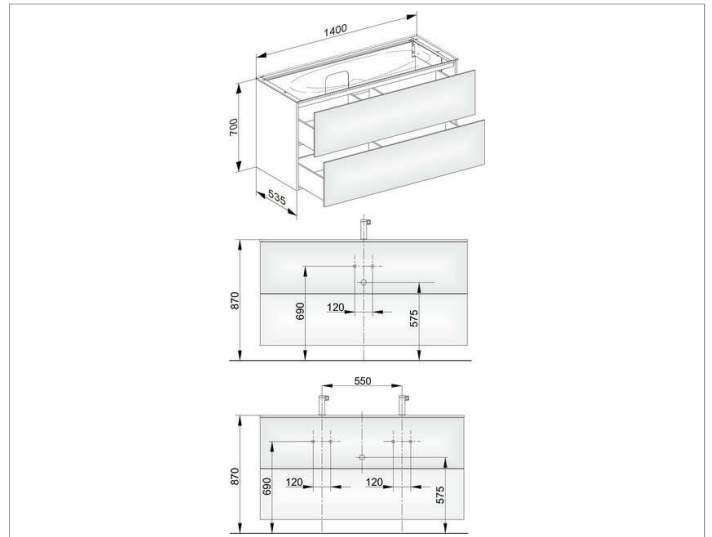

Edition 11

31362ZZ0000 Waschtischunterbau

PRODUKT

ZEICHNUNG

PRODUKTBESCHREIBUNG

passend zum Keramik-Waschtisch Artikel-Nr. 31160
und Varicor-Waschtisch nach Maß,
2 Frontauszüge mit Push-to-Open-Öffnungstechnik
inkl. Geruchverschluss aus Kunststoff 1 1/4 x 32

AUSSTATTUNG

- 4 verschiebbare Aufbewahrungsboxen (190 x 70 x 413 mm)

OBERFLÄCHE

21

ABMESSUNG

1400 x 700 x 535 mm