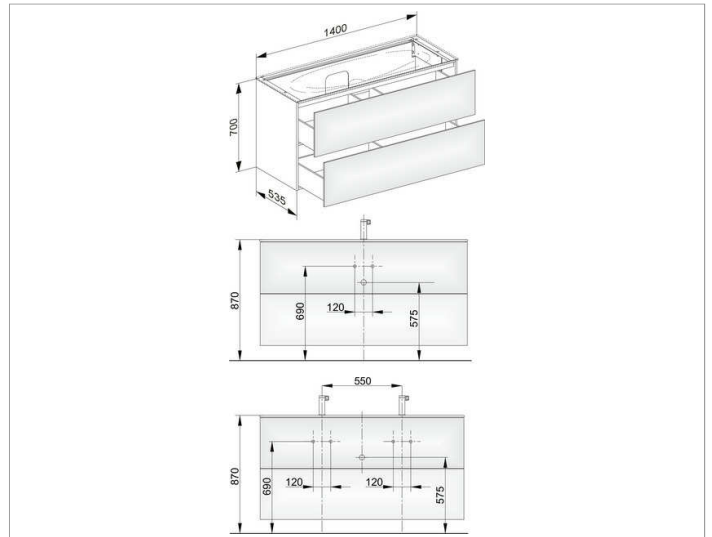

Edition 11

31362ZZ0100 Waschtischunterbau

**PRODUKT**

**ZEICHNUNG**

**PRODUKTBESCHREIBUNG**

passend zum Keramik-Waschtisch Artikel-Nr. 31160  
 und Varicor-Waschtisch nach Maß,  
 2 Frontauszüge mit Push-to-Open-Öffnungstechnik,  
 LED-Innenbeleuchtung, automatische An-Aus-Funktion,  
 Lichtfarbe warmweiß  
 inkl. Geruchverschluss aus Kunststoff 1 1/4 x 32

**AUSSTATTUNG**

- 4 verschiebbare Aufbewahrungsboxen (190 x 70 x 413 mm)

**OBERFLÄCHE**

21

**ABMESSUNG**

1400 x 700 x 535 mm