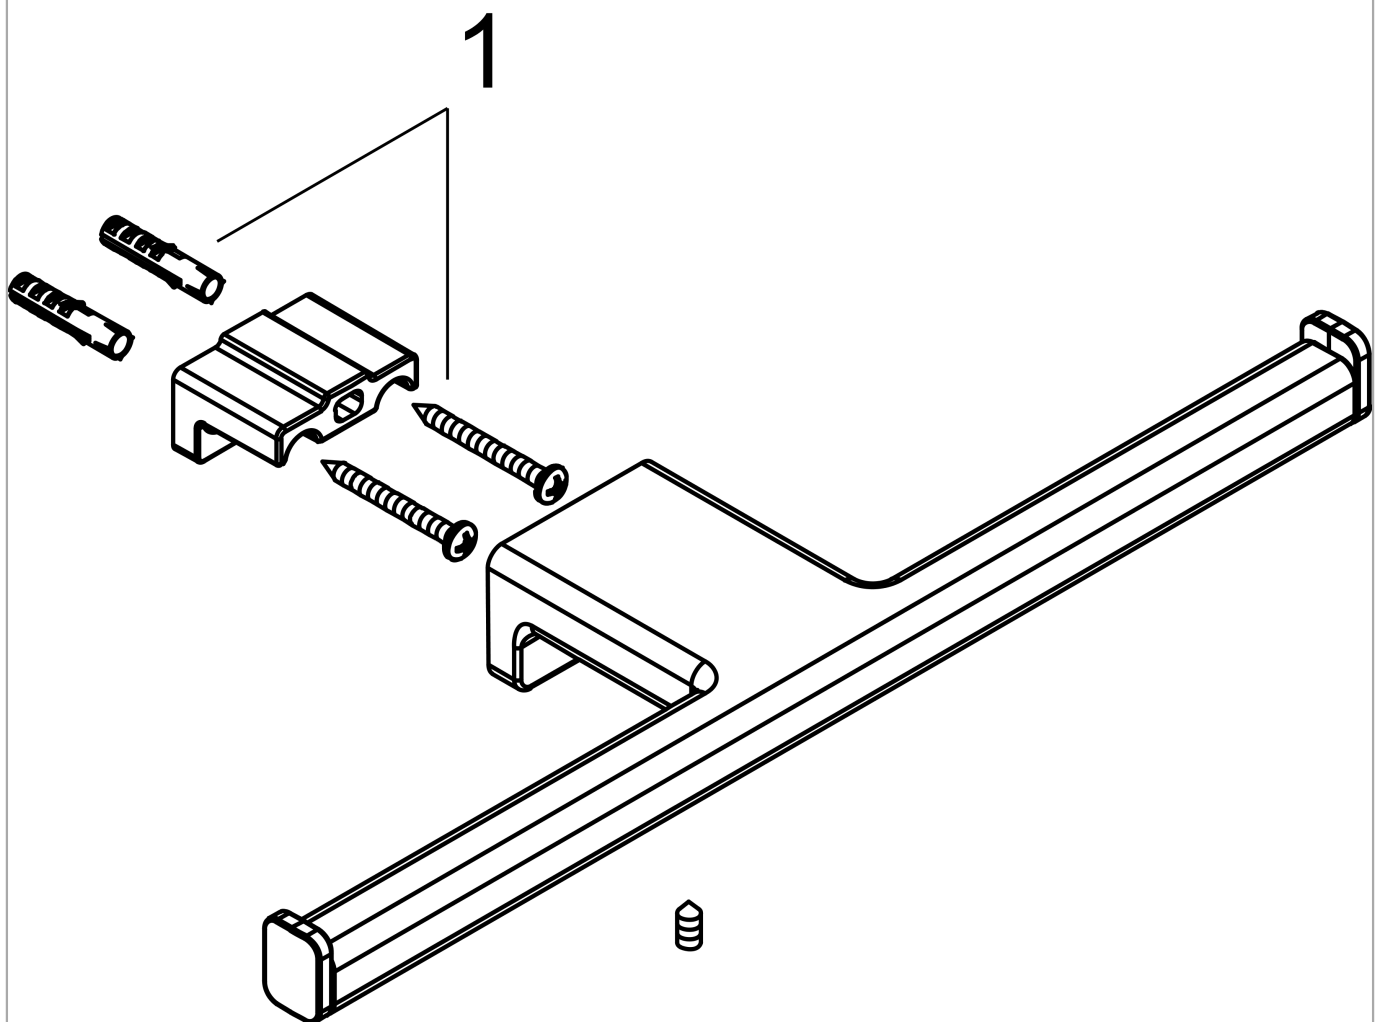

##### Merkmale

- Material: Metall
- Wandmontage
- für 2 Papierrollen

#### Maßzeichnung

**AddStoris**  
**Doppelpapierrollenhalter**  
 Oberflächen: **Chrom** Artikelnummer: **41748000**

Explosionszeichnung

Baujahr: >04/21

**AddStoris**

**Doppelpapierrollenhalter**

Oberflächen: **Chrom** Artikelnummer: **41748000**