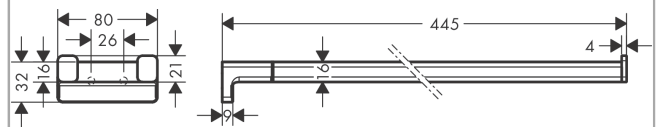

AddStoris

Handtuchhalter zweiarmig

Oberflächen: **Chrom** Artikelnummer: **41770000**

Beschreibung

Merkmale

- Material: Metall
- Länge 445 mm
- Montageart: Wandmontage
- Wandmontage
- Material Halteelement: Metall
- schwenkbar

Produktabbildung

Maßzeichnung

AddStoris

Handtuchhalter zweiarmig

Oberflächen: **Chrom** Artikelnummer: **41770000**

Explosionszeichnung

Baujahr: >04/21

AddStoris
Handtuchhalter zweiarmig
 Oberflächen: **Chrom** Artikelnummer: **41770000**