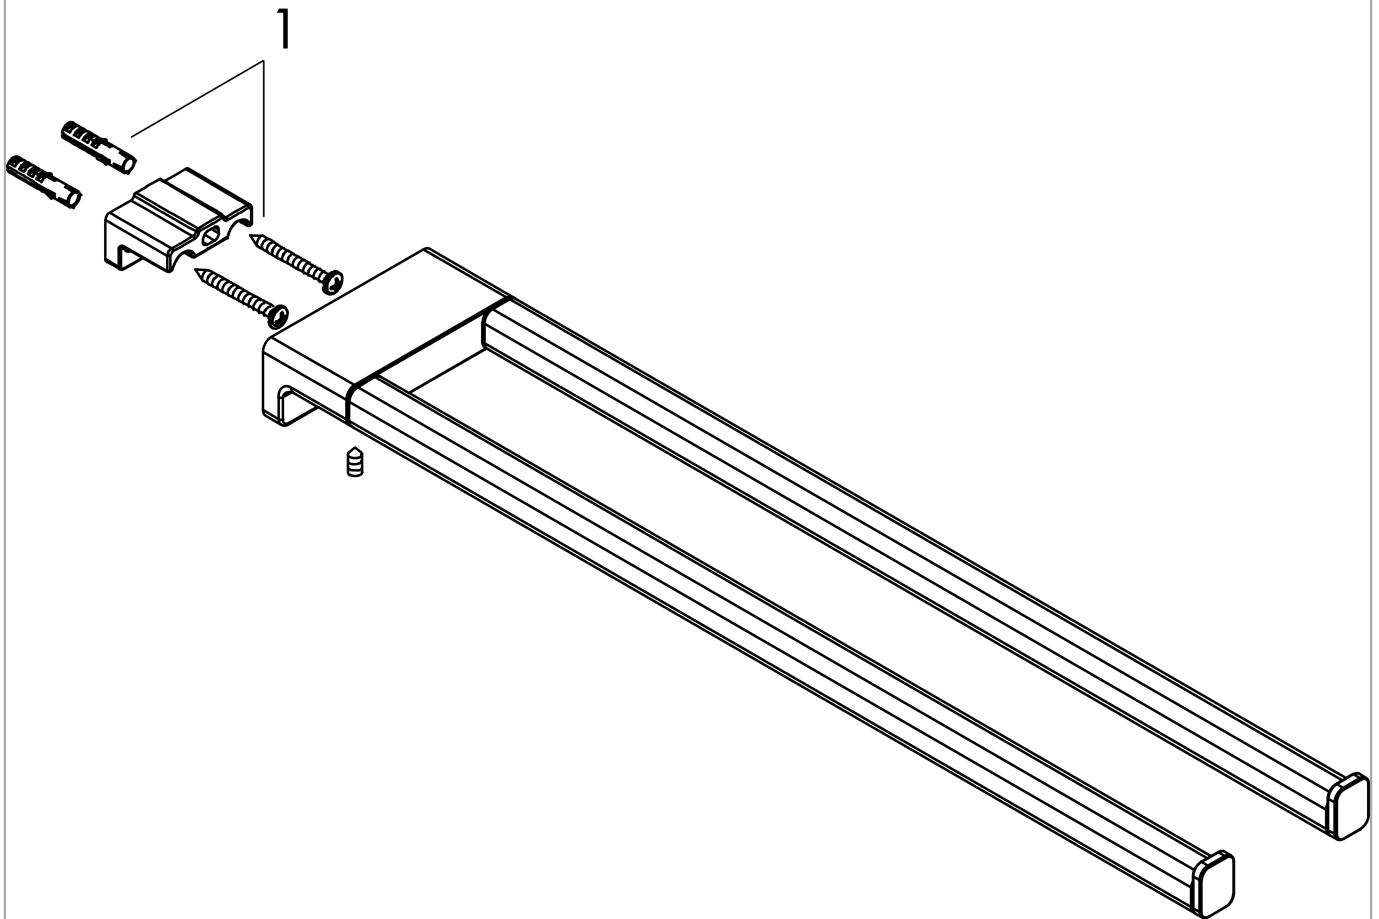

AddStoris

Handtuchhalter zweiarmig

Oberflächen: **Chrom** Artikelnummer: **41770000**

Beschreibung

Merkmale

- Material: Metall
- Länge 445 mm
- Montageart: Wandmontage
- Wandmontage
- Material Halteelement: Metall
- schwenkbar

Produktabbildung

Maßzeichnung

AddStoris

Handtuchhalter zweiarmig

Oberflächen: **Chrom** Artikelnummer: **41770000**

Explosionszeichnung

Baujahr: >04/21

AddStoris
Handtuchhalter zweiarmig
 Oberflächen: **Chrom** Artikelnummer: **41770000**