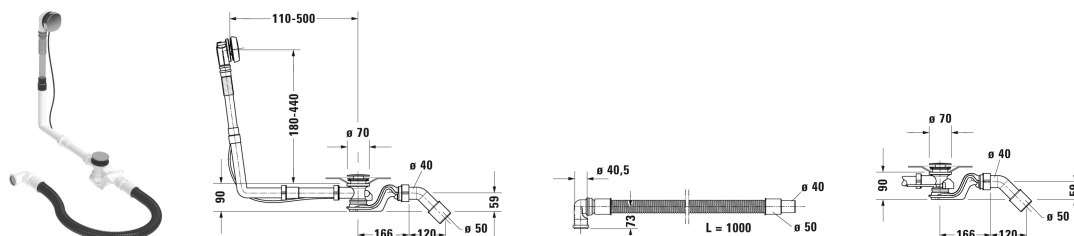

Zubehör Ab- und Überlaufgarnitur Quadroval # 792204

Ab- und Überlaufgarnitur Quadroval	Größe	Gewicht	Bestellnummer
chrom, für Badewannen mit zentralem Ablauf, mit flexiblem Ablaufschlauch, Ablaufdurchmesser 52 mm, Bowdenzuglänge 650 mm			
Farben			
Variante			

Alle Zeichnungen enthalten alle notwendigen Maße (mm), die den üblichen Toleranzen unterliegen. Exakte Maße können nur am Produkt abgenommen werden.