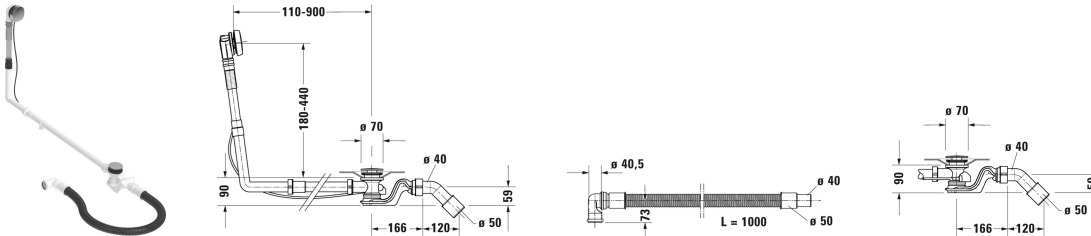

Zubehör Ab- und Überlaufgarnitur Quadroval # 792210

Ab- und Überlaufgarnitur Quadroval	Größe	Gewicht	Bestellnummer
chrom, für Badewannen mit zentralem Ablauf, mit flexiblem Ablaufschlauch, Ablaufdurchmesser 52 mm, Bowdenzuglänge 1100 mm			
Farben			
Variante			

Alle Zeichnungen enthalten alle notwendigen Maße (mm), die den üblichen Toleranzen unterliegen. Exakte Maße können nur am Produkt abgenommen werden.