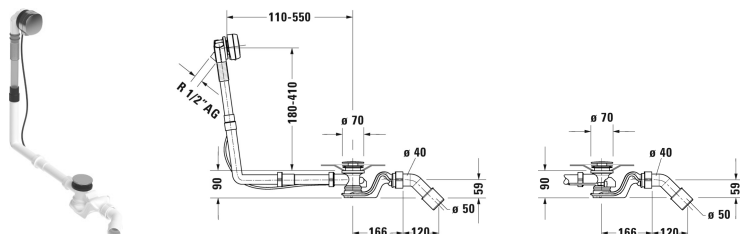

## Zubehör Ab- und Überlaufgarnitur Quadroval # 792217

Ab- und Überlaufgarnitur Quadroval	Größe	Gewicht	Bestellnummer
mit Wanneneinlauf, chrom, für Happy D.2 Badewannen, Ablaufdurchmesser 52 mm, *, Bowdenzuglänge 700 mm			
<b>Farben</b>			
<b>Variante</b>			
<b>Infobox</b>			
* Rohrunterbrecher oder eigensichere Armatur nach DIN EN 1717 erforderlich, Anschlusschlauch # 790188 wird empfohlen			

Alle Zeichnungen enthalten alle notwendigen Maße (mm), die den üblichen Toleranzen unterliegen. Exakte Maße können nur am Produkt abgenommen werden.