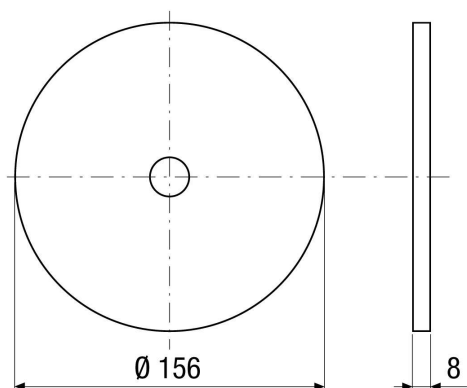

## Technische Daten

Einbaulage	senkrecht / waagrecht
Gewicht	0,009 kg
Gewicht mit Verpackung	0,03 kg
Filterklasse	ISO Coarse 30 % (G2)
Breite	150 mm
Höhe	150 mm
Tiefe	10 mm
Breite mit Verpackung	260 mm
Höhe mit Verpackung	175 mm
Tiefe mit Verpackung	50 mm
Umgebungstemperatur	40 °C
Verpackungseinheit	5 Stück
Ursprungsland	Deutschland
Sortiment	B
GTIN (EAN)	4012799937586

## Maßzeichnung [mm]

ZF EC