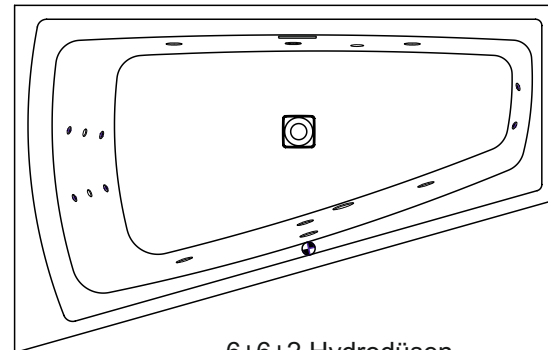

FLOW

6+6+2 Hydrodüsen

Still-Badewannen können optional mit weißem Licht und einer weißen Kopfstütze ausgeführt werden. Das Licht kann ein- oder zweiseitig angebracht werden. In diesem Fall sind sowohl das Licht als auch die Kopfstütze inklusive.

Nicht für P&P-Version!