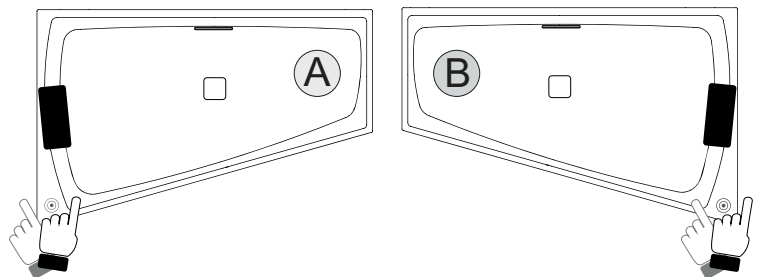

Zusätzlich erhältlich

Bei den Whirlpools ist ein Fußset im Lieferumfang enthalten.

! Es muss kein zusätzlicher Überlauf oder Siphon bestellt werden, da diese im Lieferumfang enthalten sind.

Daten können sich ändern