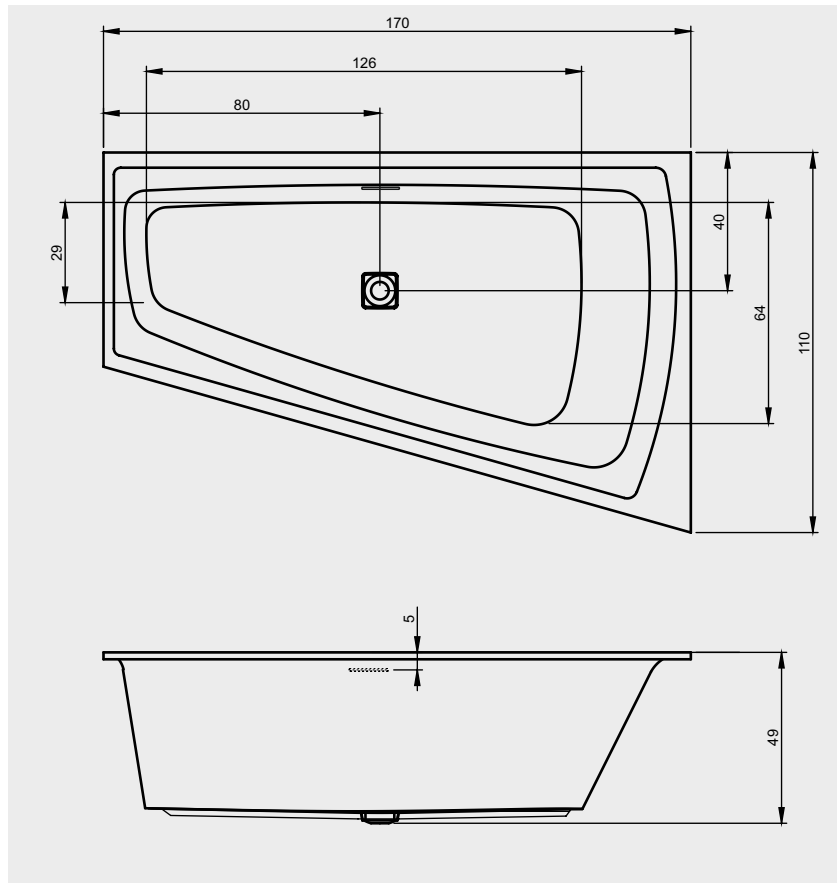

* Plug&Play sind Ausführungen mit verklebten Schürzen für die Eckaufstellung. Diese Badewannen werden inklusive Fußset geliefert.

** Der Inhalt der Badewanne wird einschließlich des durchschnittlichen Volumens einer Person angegeben.

Daten können sich ändern

Optional erhältlich

Whirlpool

Rechte Ausführung

Linke Ausführung

-  Motor in Air oder Flow (Hydro oder Aero)
Hydromotor in Joy und Bliss (Hydro und Aero)
-  Bedienung
-  Service luik

Dimension

PLUG & PLAY

Daten können sich ändern