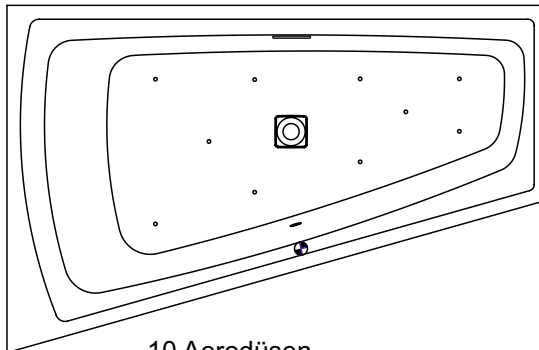

AIR

10 Aerodüsen