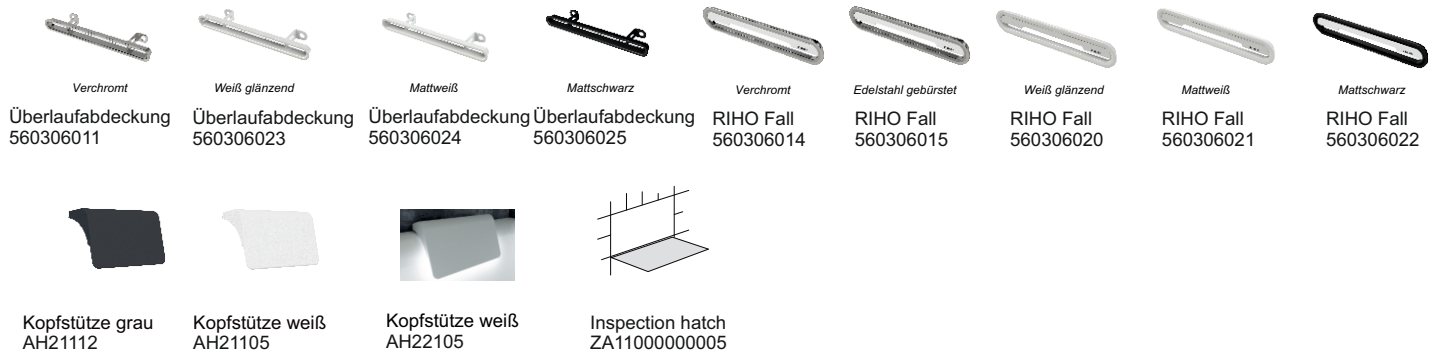

* Plug&Play sind Ausführungen mit verklebten Schürzen für die Eckaufstellung. Diese Badewannen werden inklusive Fußset geliefert.

** Der Inhalt der Badewanne wird einschließlich des durchschnittlichen Volumens einer Person angegeben.

*** Bei Rihopool-Whirlpool Systemen ist das Fußset im Lieferumfang enthalten.

AIR

10 Aerodüsen

FLOW

6+6+2 Hydrodüsen

Still-Badewannen können optional mit weißem Licht und einer weißen Kopfstütze ausgeführt werden. Das Licht kann ein- oder zweiseitig angebracht werden. In diesem Fall sind sowohl das Licht als auch die Kopfstütze inklusive.

Nicht für P&P-Version!

Zusätzlich erhältlich

FOOTSET09

Bei den Whirlpools ist ein Fußset im Lieferumfang enthalten.

! Es muss kein zusätzlicher Überlauf oder Siphon bestellt werden, da diese im Lieferumfang enthalten sind.

Daten können sich ändern

Optional erhältlich

Whirlpool

Rechte Ausführung

Linke Ausführung

-  Motor in Air oder Flow (Hydro oder Aero)
Hydromotor in Joy und Bliss (Hydro und Aero)
-  Bedienung
-  Service luik