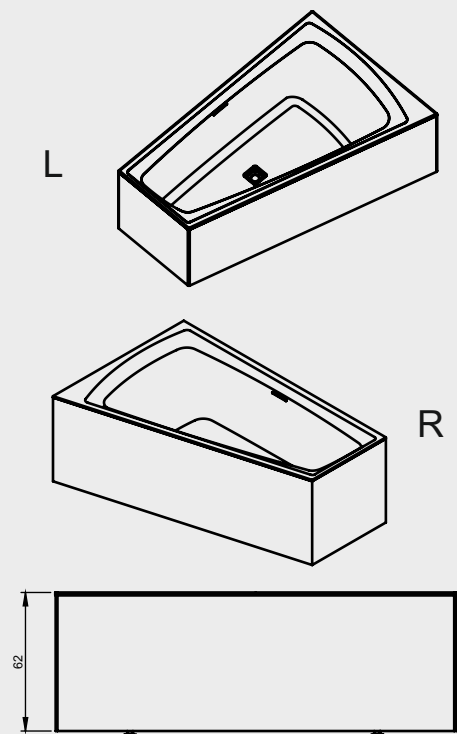

* Plug&Play sind Ausführungen mit verklebten Schürzen für die Eckaufstellung. Diese Badewannen werden inklusive Fußset geliefert.

** Der Inhalt der Badewanne wird einschließlich des durchschnittlichen Volumens einer Person angegeben.

Daten können sich ändern

Optional erhältlich

Whirlpool

Rechte Ausführung

Linke Ausführung

-  Motor in Air oder Flow (Hydro oder Aero)
Hydromotor in Joy und Bliss (Hydro und Aero)
-  Bedienung
-  Service luik

Dimension

PLUG & PLAY

Daten können sich ändern