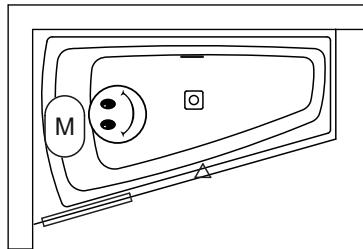

* Plug&Play sind Ausführungen mit verklebten Schürzen für die Eckaufstellung. Diese Badewannen werden inklusive Fußset geliefert.

** Der Inhalt der Badewanne wird einschließlich des durchschnittlichen Volumens einer Person angegeben.

Daten können sich ändern

Optional erhältlich

Whirlpool

Rechte Ausführung

Linke Ausführung

-  Motor in Air oder Flow (Hydro oder Aero)
Hydromotor in Joy und Bliss (Hydro und Aero)
-  Bedienung
-  Service luik

Dimension

PLUG & PLAY

Daten können sich ändern