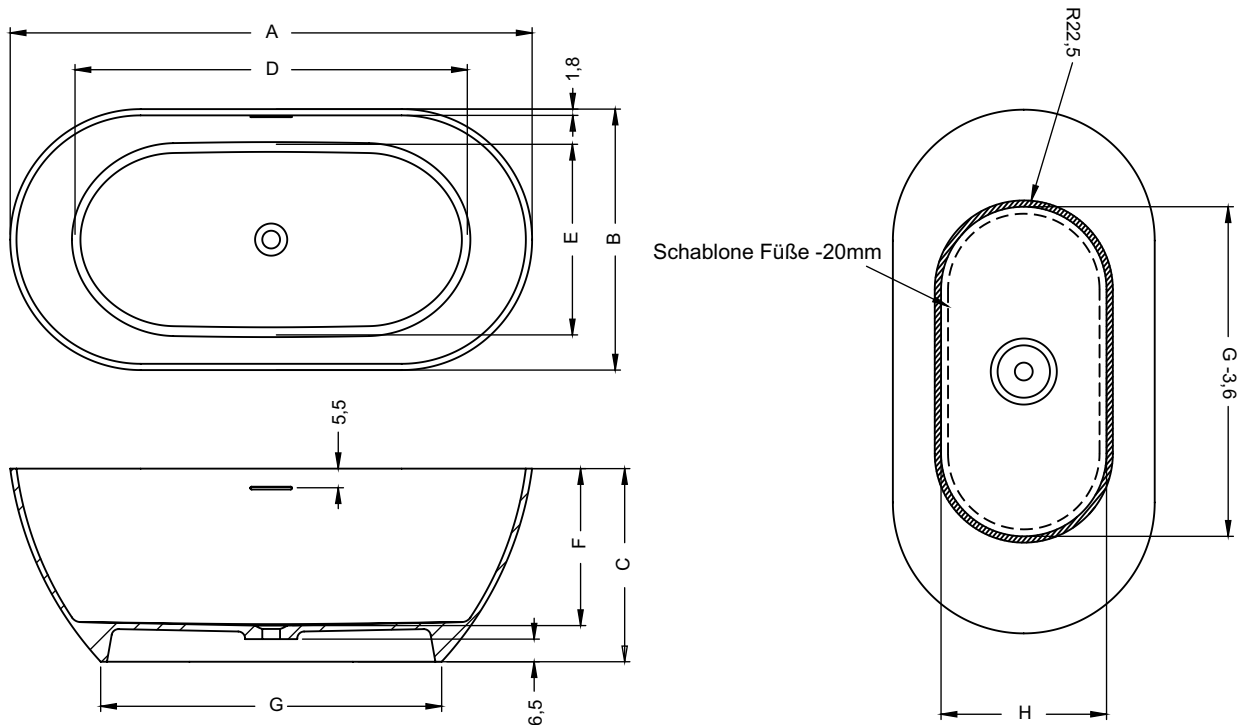

BILBAO

Diejenigen, die freistehende Badewannen aus dem Material Solid Surface kennen, kennen auch unsere klassische Bilbao Badewanne. Diese seidenmatt weiße Badewanne besticht durch Ihr sehr feines Design und ist in verschiedenen Größen erhältlich. Der Ablaufdeckel Pop - Up ist ebenfalls wie die Badewanne selbst in der Farbe seidenmatt weiss. Die Außenseite der Bilbao Badewannen kann optional in einer Sikkens- oder Standrad-RAL-Farbe lackiert werden. Für diese Badewanne wurde eine spezielle flexible Kopfstütze entwickelt, die eine angenehme Ablagefläche für den Kopf bietet, wenn Sie die Badewanne nutzen.

Artikel Nr.:	Volumen* (ltr)	Gewicht (kg)	A (cm)	B (cm)	C (cm)	D (cm)	E (cm)	F (cm)	G (cm)	H (cm)
BS12005	205	115	150	75	55,5	113	55	45	96	51
BS10005	275	140	170	80	55,5	133	60	45	118	56

* Das Volumen der Badewanne wird einschließlich des durchschnittlichen Volumens einer Person angegeben.

Inklusive

Pop-Up mit weißem Deckel

Solid Surface Pflegeset

Siphon

Optional erhältlich

Sikkens Farben

Kopfstütze AH17110

Schwarzer Deckel für Pop-Up