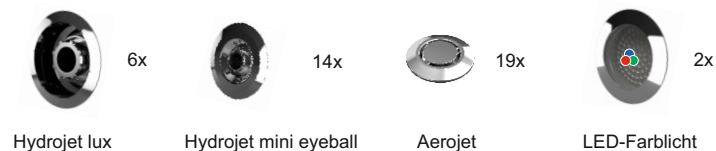

Inclusive

Optional

Daten können sich ändern