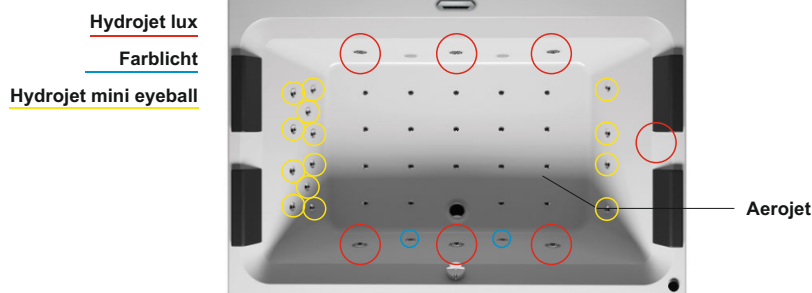

OLIVIA

Diese Thermae-Badewanne in Hochglanz-Weiß eignet sich für zwei Personen nebeneinander und wird inklusive vier Kopfstützen geliefert. Der Ablauf ist derart an der Längsseite positioniert, dass die Füllhöhe maximal ist. Für diese symmetrische Badewanne wurden auch spezielle Kopfstützen gefertigt, die die Wanne vervollständigen und besonders komfortabel machen. Thermae-Badewannen werden inklusive Touchscreen, Heizfunktion und Reinigungssystem geliefert.

Riho-Acrylbadewannen sind aus hochwertigem Acryl gefertigt, verstärkt und weiß durchgefärbt. Die Acrylwannen sind UV-beständig. Das Material ist komplett porenfrei. Kalk haftet schlecht, sodass keine Bakterien zurückbleiben. Die Badewannen sind leicht zu reinigen und die Oberfläche ist angenehm warm. Die Thermae-Badewannen werden inklusive Fußgestell und Ablauf-/Überlaufkombination geliefert.

Model	L x B x H (cm)	Volume* (ltr)	Gewicht (kg)	Water hoogte (cm)
B064003005 (R) B064004005 (L)	180 x 120 x 51	335	62	44

* Der Inhalt der Badewanne wird einschließlich des durchschnittlichen Volumens von zwei Personen angegeben.