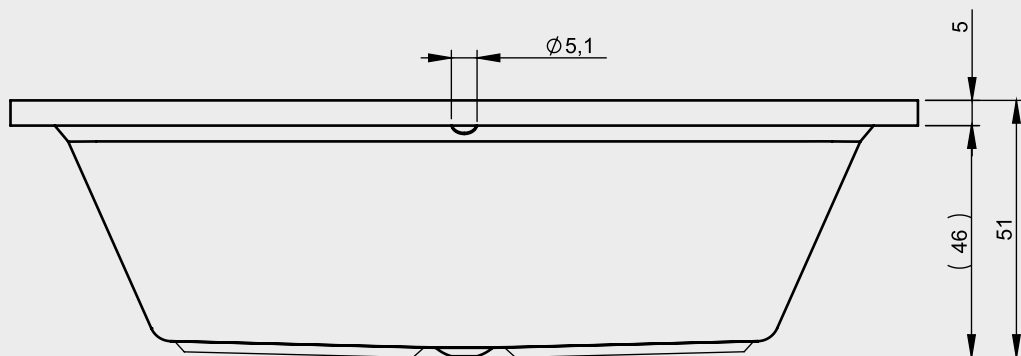

OLIVIA

Diese Thermae-Badewanne in Hochglanz-Weiß eignet sich für zwei Personen nebeneinander und wird inklusive vier Kopfstützen geliefert. Der Ablauf ist derart an der Längsseite positioniert, dass die Füllhöhe maximal ist. Für diese symmetrische Badewanne wurden auch spezielle Kopfstützen gefertigt, die die Wanne vervollständigen und besonders komfortabel machen. Thermae-Badewannen werden inklusive Touchscreen, Heizfunktion und Reinigungssystem geliefert.

Model	L x B x H (cm)	Volume* (ltr)	Gewicht (kg)	Water hoogte (cm)
B064003005 (R) B064004005 (L)	180 x 120 x 51	335	62	44

* Der Inhalt der Badewanne wird einschließlich des durchschnittlichen Volumens von zwei Personen angegeben.

Inclusive

Optional

Daten können sich ändern

-  Hydromotor
-  Aeromotor
-  2. Hydromotor
-  Bedienung
-  Cleanpool-Kappe
-  Serviceluke

Daten können sich ändern