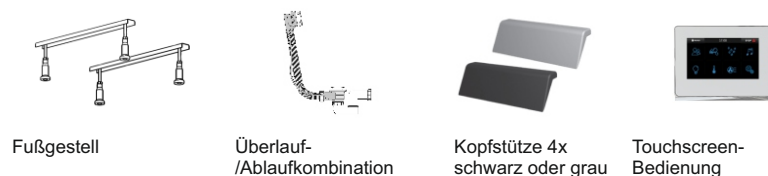

Inclusive

Optional

Daten können sich ändern