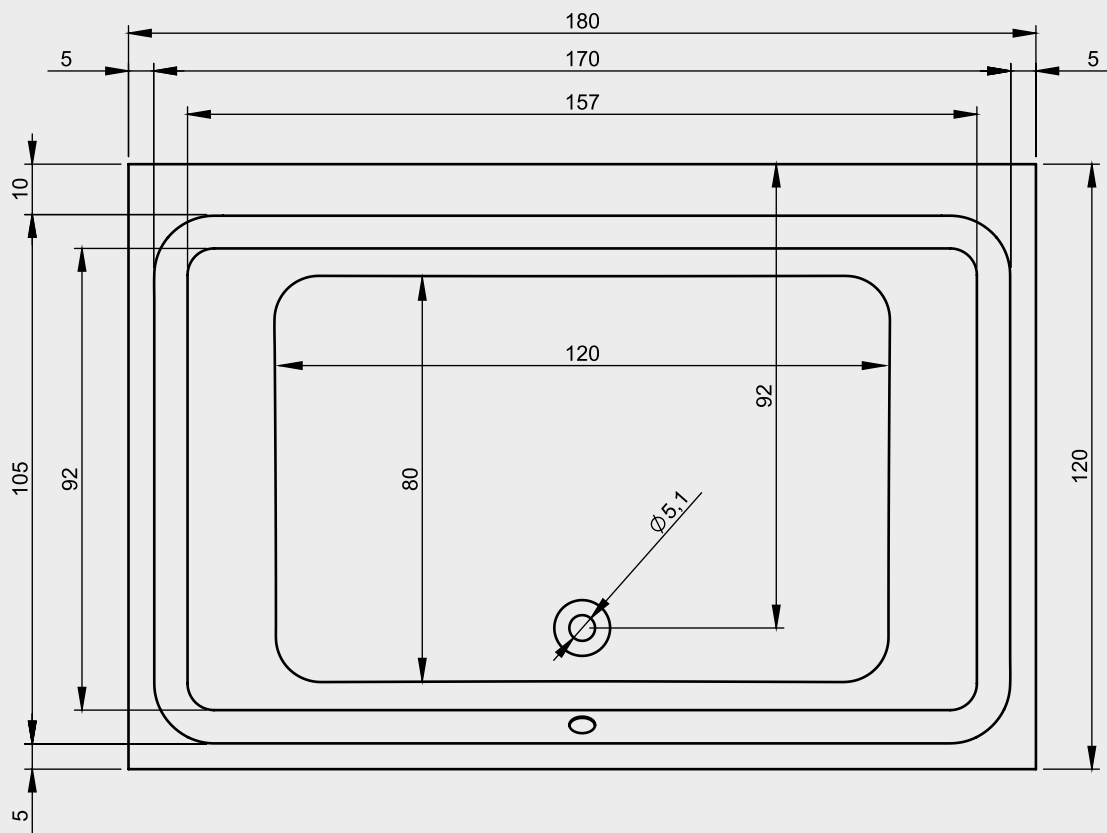

Model	L x B x H (cm)	Volume* (ltr)	Gewicht (kg)	Water hoogte (cm)
B064003005 (R) B064004005 (L)	180 x 120 x 51	335	62	44

* Der Inhalt der Badewanne wird einschließlich des durchschnittlichen Volumens von zwei Personen angegeben.

Inclusive

Optional

Daten können sich ändern

-  Hydromotor
-  Aeromotor
-  2. Hydromotor
-  Bedienung
-  Cleanpool-Kappe
-  Serviceluke

Daten können sich ändern