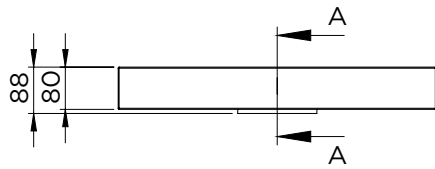

SPRING VOW 40

Characteristic

- Casted marble
- Matt white
- Depth of 40cm

Washbasin	Article Nr.	WxDxH (cm)	Height Inner Basin (cm)	Tap Holes	Sinks	Weight (kg)
Spring Vow 60x40	F70110	60x40x8	6,5	1	1	16
Spring Vow 80x40	F70111	80x40x8	6,5	1	1	22
Spring Vow 100x40	F70112	100x40x8	6,5	1	1	27
Spring Vow 100x40	F70113	100x40x8	6,5	2	1	27
Spring Vow 120x40	F70114	120x40x8	6,5	2	1	31

*For tolerances, view casted marble washbasin quality control sheet (IQ00041).

Spring Vow 60x40

Spring Vow 80x40

Spring Vow 100x40 (1 tap hole)

Spring Vow 100x40 (2 tap holes)

Spring Vow 120x40

Data subject to change

SPRING VOW 40

A-A

Spring Vow 60x40

A-A

Spring Vow 80x40

Data subject to change

SPRING VOW 40

1 tap hole