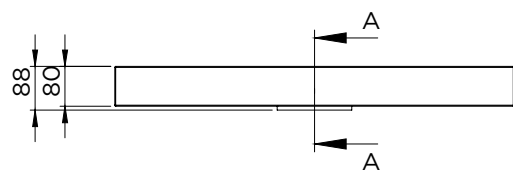

SPRING VOW 40

Characteristic

- Casted marble
- Matt white
- Depth of 40cm

Washbasin	Article Nr.	WxDxH (cm)	Height Inner Basin (cm)	Tap Holes	Sinks	Weight (kg)
Spring Vow 60x40	F70110	60x40x8	6,5	1	1	16
Spring Vow 80x40	F70111	80x40x8	6,5	1	1	22
Spring Vow 100x40	F70112	100x40x8	6,5	1	1	27
Spring Vow 100x40	F70113	100x40x8	6,5	2	1	27
Spring Vow 120x40	F70114	120x40x8	6,5	2	1	31

*For tolerances, view casted marble washbasin quality control sheet (IQ00041).

Spring Vow 60x40

Spring Vow 80x40

Spring Vow 100x40 (1 tap hole)

Spring Vow 100x40 (2 tap holes)

Spring Vow 120x40

Data subject to change

SPRING VOW 40

A-A

Spring Vow 60x40

A-A

Spring Vow 80x40

Data subject to change

SPRING VOW 40

1 tap hole