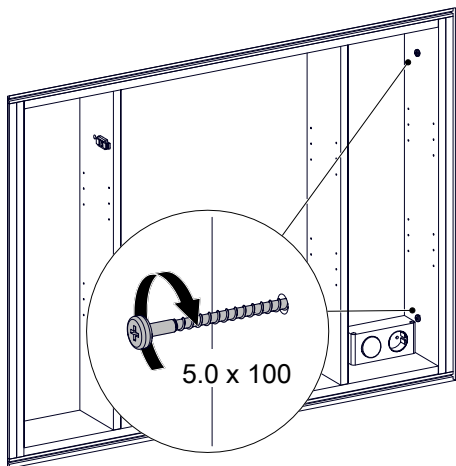

Art.Nr.	X mm	Y mm	Z mm min.
SEEEE0176	680 - 720	755 - 790	155
SEEEE0191	830 - 870	755 - 790	155
SEEEE0110	980 - 1020	755 - 790	155
SEEEE0112	1130 - 1170	755 - 790	155
SEEEE0113	1280 - 1320	755 - 790	155
SEEEE0115	1430 - 1470	755 - 790	155
SDEEE0113	1280 - 1320	755 - 790	155
SDEEE0114	1380 - 1420	755 - 790	155
SDEEE0116	1580 - 1620	755 - 790	155

3

Elektrischen Anschluss herstellen
Connect to mains supply
Établir une connexion électrique

4

5

6

7

Leim
Glue
Colle

Silikon
Silicone