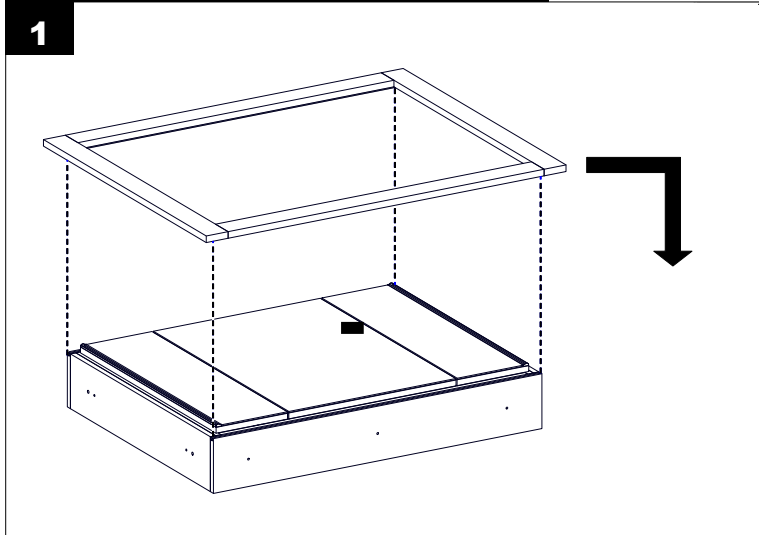

SEEEE0176 SEEEE0191 SEEEE0110 SEEEE0112 SEEEE0113 SEEEE0115 SDEEE0113 SDEEE0114 SDEEE0116		 4x 5.0x100 <input checked="" type="checkbox"/>  MONT-001 <input checked="" type="checkbox"/>	 PZ2 <input type="checkbox"/>  Leim Glue Colle <input type="checkbox"/>	 1x
BBE-MONT-202				

Art.Nr.	X mm	Y mm	Z mm min.
SEEEE0176	680 - 720	755 - 790	155
SEEEE0191	830 - 870	755 - 790	155
SEEEE0110	980 - 1020	755 - 790	155
SEEEE0112	1130 - 1170	755 - 790	155
SEEEE0113	1280 - 1320	755 - 790	155
SEEEE0115	1430 - 1470	755 - 790	155
SDEEE0113	1280 - 1320	755 - 790	155
SDEEE0114	1380 - 1420	755 - 790	155
SDEEE0116	1580 - 1620	755 - 790	155