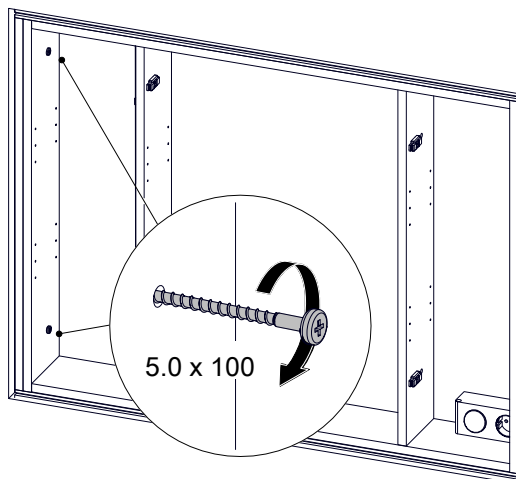

Art.Nr.	X mm	Y mm	Z mm min.
SEEEE0176	680 - 720	755 - 790	155
SEEEE0191	830 - 870	755 - 790	155
SEEEE0110	980 - 1020	755 - 790	155
SEEEE0112	1130 - 1170	755 - 790	155
SEEEE0113	1280 - 1320	755 - 790	155
SEEEE0115	1430 - 1470	755 - 790	155
SDEEE0113	1280 - 1320	755 - 790	155
SDEEE0114	1380 - 1420	755 - 790	155
SDEEE0116	1580 - 1620	755 - 790	155

3

Elektrischen Anschluss herstellen
Connect to mains supply
Établir une connexion électrique

4

5

6

7

Leim
Glue
Colle

Silikon
Silicone