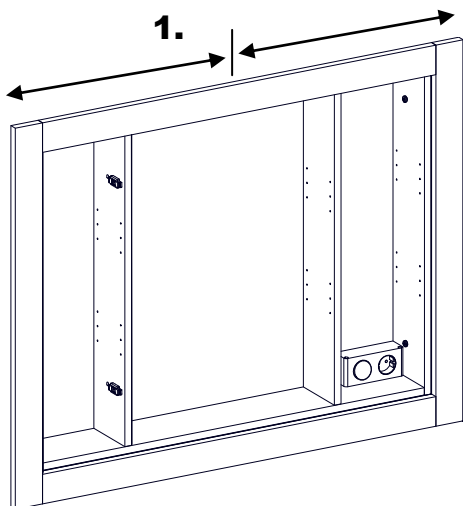

3

Elektrischen Anschluss herstellen
Connect to mains supply
Établir une connexion électrique

4

5

6

7

Leim
Glue
Colle

Silikon
Silicone

8

9

10