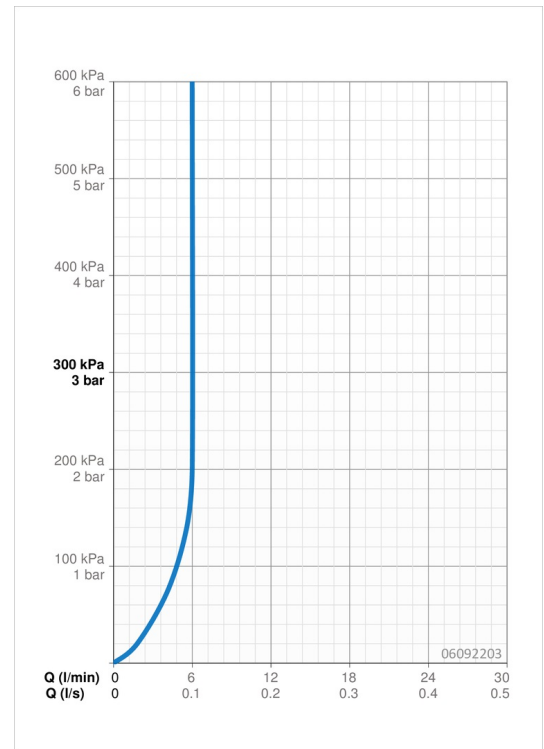

EAN: 4015474248069
static.hansa.com/06092203

- Waschtisch
- Einhebelmischer
- Standmontage
- Chrom
- Feststehender Auslauf
- PCA® konstante Durchflussleistung unabhängig vom Fließdruck, CACHÉ® Strahlregler, ohne Mundstück direkt in den Armaturenauslauf geschraubt
- Hebel mit W+K-Kennzeichnung, Einhandbedienhebel/Griff
- Ablaufgarnitur mit Zugstange
- Temperaturbegrenzer, Heißwassersperre einstellbar (im Lieferumfang enthalten)
- ø 3.5 classic Steuerpatrone mit keramischen Dichtscheiben zur Wassermengen- und Temperatureinstellung
- Anschluss über flexible Druckschläuche
- Armaturenkörper aus entzinkungsbeständigem Messing (DZR), Rapid-Montagesystem

Technische Daten

Durchflusseigenschaften

Durchfluss bei 3 bar (mit Durchflussregler) **6.0 l/min**

Technische Eigenschaften

DN-Größe (Nennmaß) **DN15**
Warmwasserversorgung **max. +80°C**
Arbeitsdruck **0.5-10 bar**
Anschlussgröße **G3/8**
Projection **108 mm**
Werkstoff **Messing**

Vorschriften

EN Standard **EN 817**
Geräuschklasse **I (ISO 3822)**

Zulassungen und Deklarationen

DVGW **NW-6506CN0315**
ABP **P-IX 28934/10**