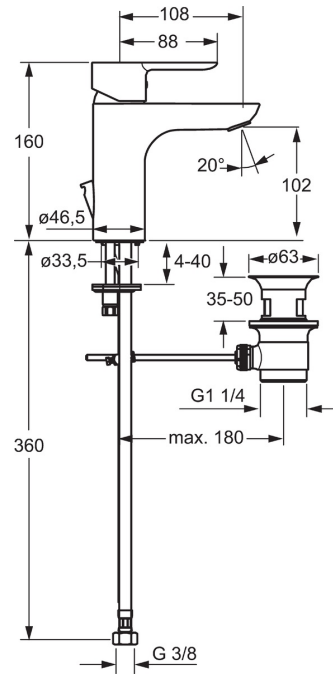

Technische Daten

Durchflusseigenschaften

Durchfluss bei 3 bar (mit Durchflussregler) **6.0 l/min**

Technische Eigenschaften

DN-Größe (Nennmaß) **DN15**
 Warmwasserversorgung **max. +80°C**
 Arbeitsdruck **0.5-10 bar**
 Anschlussgröße **G3/8**
 Projection **108 mm**
 Werkstoff **Messing**

Vorschriften

EN Standard **EN 817**
 Geräuschklasse **I (ISO 3822)**

Zulassungen und Deklarationen

DVGW **NW-6506CN0315**
 ABP **P-IX 28934/10**

Ersatzteile

SP06092203

	Name	Art.-Nr.
1	Hebel	59913650
1.1	Schraube, M5x8, SW2.5	59904755
1.3	Dekorkappe Grau	59912112
2	Abdeckkappe, 33x3 mm	59912504
2.1	Dichtung, 45x35.5x5.4	59913651
3	Gegenmutter, M40x1, SW30	59913210
4	Kartusche, 3.5 Classic	59913075
4	Kartusche, 3.5 Eco	59912324
4.1	Temperaturanschlag	59912325
4.3	O-Ring, d 28.24x2.62	59912590
4.4	O-Ring, d 10.10x1.60	59905072
5.1	Zugstange mit Knopf	59913652
5.2	Gelenkstück	59904624
5.3	Bodendichtung	59914591
5.5	Befestigungsplatte	59904765
5.6	Schraube, M8x1, SW13	59904766
5.7	Befestigungssatz	59910749
5.8	Anschlußschlauch, L=430, G3/8-M10x1 RH	59913213
5.9	Anschlußschlauch, L=430, G3/8-M10x1	59912515
5.10	O-Ring, d 7.65x1.78	59902337
5.11	Dichtung, 9.5x14.4x2	59912551
5.12	Befestigungsschraube, M8x1, L=140	59912474
6	Luftsprudler, M18.5x1, T1	59913366
6.1	Montagering für Luftsprudler	59913654
6.4	Schlüssel für Luftsprudler, M18.5	59913367
7	Ablaufgarnitur	59911441
N.I.	Schlüssel, SW30/34	59912108