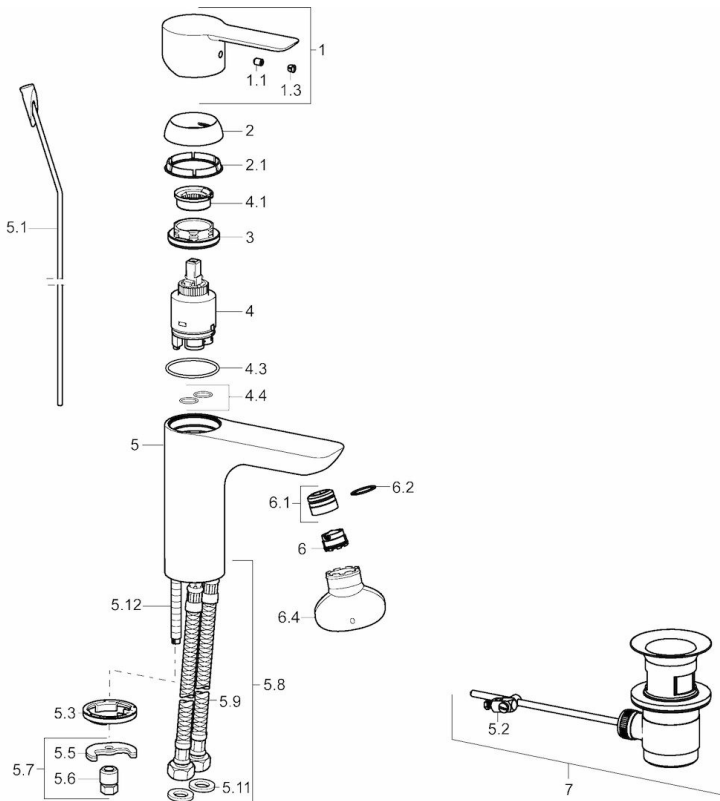

EAN: 4015474248069
static.hansa.com/06092203

- Waschtisch
- Einhebelmischer
- Standmontage
- Chrom
- Feststehender Auslauf
- PCA® konstante Durchflussleistung unabhängig vom Fließdruck, CACHÉ® Strahlregler, ohne Mundstück direkt in den Armaturenauslauf geschraubt
- Hebel mit W+K-Kennzeichnung, Einhandbedienhebel/Griff
- Ablaufgarnitur mit Zugstange
- Temperaturbegrenzer, Heißwassersperre einstellbar (im Lieferumfang enthalten)
- ø 3.5 classic Steuerpatrone mit keramischen Dichtscheiben zur Wassermengen- und Temperatureinstellung
- Anschluss über flexible Druckschläuche
- Armaturenkörper aus entzinkungsbeständigem Messing (DZR), Rapid-Montagesystem

Vorschriften

EN Standard **EN 817**
 Geräuschklasse **I (ISO 3822)**

Zulassungen und Deklarationen

DVGW **NW-6506CN0315**
 ABP **P-IX 28934/10**

Ersatzteile

SP06092203

	Name	Art.-Nr.
1	Hebel	59913650
1.1	Schraube, M5x8, SW2.5	59904755
1.3	Dekorkappe Grau	59912112
2	Abdeckkappe, 33x3 mm	59912504
2.1	Dichtung, 45x35.5x5.4	59913651
3	Gegenmutter, M40x1, SW30	59913210
4	Kartusche, 3.5 Classic	59913075
4	Kartusche, 3.5 Eco	59912324
4.1	Temperaturanschlag	59912325
4.3	O-Ring, d 28.24x2.62	59912590
4.4	O-Ring, d 10.10x1.60	59905072
5.1	Zugstange mit Knopf	59913652
5.2	Gelenkstück	59904624
5.3	Bodendichtung	59914591
5.5	Befestigungsplatte	59904765
5.6	Schraube, M8x1, SW13	59904766
5.7	Befestigungssatz	59910749
5.8	Anschlußschlauch, L=430, G3/8-M10x1 RH	59913213
5.9	Anschlußschlauch, L=430, G3/8-M10x1	59912515
5.10	O-Ring, d 7.65x1.78	59902337
5.11	Dichtung, 9.5x14.4x2	59912551
5.12	Befestigungsschraube, M8x1, L=140	59912474
6	Luftsprudler, M18.5x1, T1	59913366
6.1	Montagering für Luftsprudler	59913654
6.4	Schlüssel für Luftsprudler, M18.5	59913367
7	Ablaufgarnitur	59911441
N.I.	Schlüssel, SW30/34	59912108