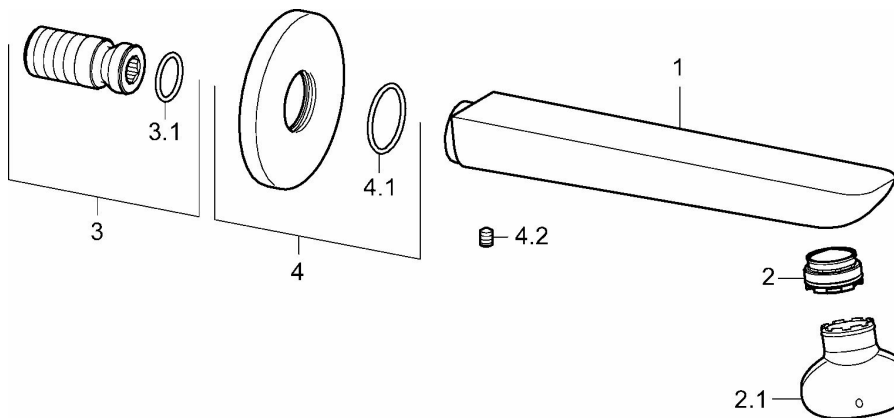

EAN: 4015474250031
static.hansa.com/06822102

- Zubehör
- Wandmontage
- Chrom
- Feststehender Auslauf, gegossen
- CACHE® Strahlregler, ohne Mundstück direkt in den Armaturenauslauf geschraubt, CASCADE® Strahlregler
- Armaturenkörper aus entzinkungsbeständigem Messing (DZR)
- Squarewallrosette, Roundwallrosette
- Wanneneinlauf

Technische Daten

Technische Eigenschaften

DN-Größe (Nennmaß)	DN15
Anschlussgröße	G1/2
Durchmesser	75 mm
Projection	180 mm
Werkstoff	Messing

Ersatzteile

SP06822102

	Name	Art.-Nr.
2	Luftsprudler, M24x1 C	59913131
2.1	Schlüssel für Luftsprudler, M24x1	59913134
3	Gewindenippel	59913658
4	Rosette, d 75 mm	59913246
4.1	O-Ring, d 26x2	59913423
4.2	Schraube, M5x6, SW2.5	59912617
N.I.	Deckplatte, 75x75 mm	59913326