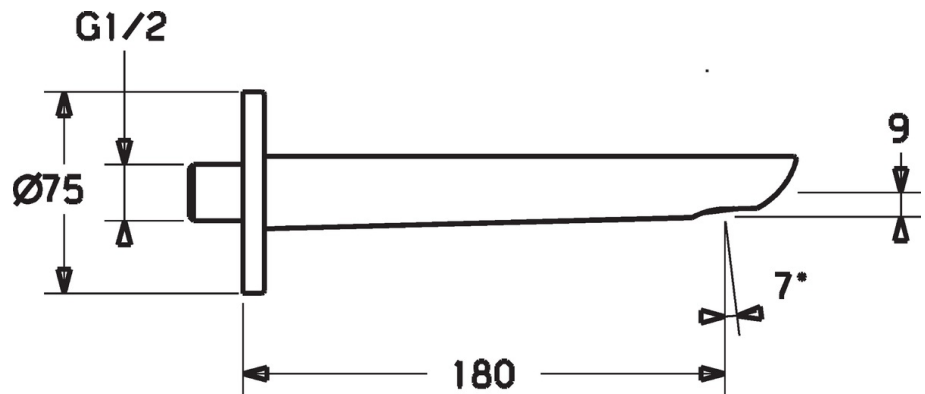

EAN: 4015474250031
static.hansa.com/06822102

- Zubehör
- Wandmontage
- Chrom
- Feststehender Auslauf, gegossen
- CACHE® Strahlregler, ohne Mundstück direkt in den Armaturenauslauf geschraubt, CASCADE® Strahlregler
- Armaturenkörper aus entzinkungsbeständigem Messing (DZR)
- Squarewallrosette, Roundwallrosette
- Wanneneinlauf

Technische Daten

Technische Eigenschaften

DN-Größe (Nennmaß)	DN15
Anschlussgröße	G1/2
Durchmesser	75 mm
Projection	180 mm
Werkstoff	Messing

Ersatzteile

SP06822102

	Name	Art.-Nr.
2	Luftsprudler, M24x1 C	59913131
2.1	Schlüssel für Luftsprudler, M24x1	59913134
3	Gewindenippel	59913658
4	Rosette, d 75 mm	59913246
4.1	O-Ring, d 26x2	59913423
4.2	Schraube, M5x6, SW2.5	59912617
N.I.	Deckplatte, 75x75 mm	59913326