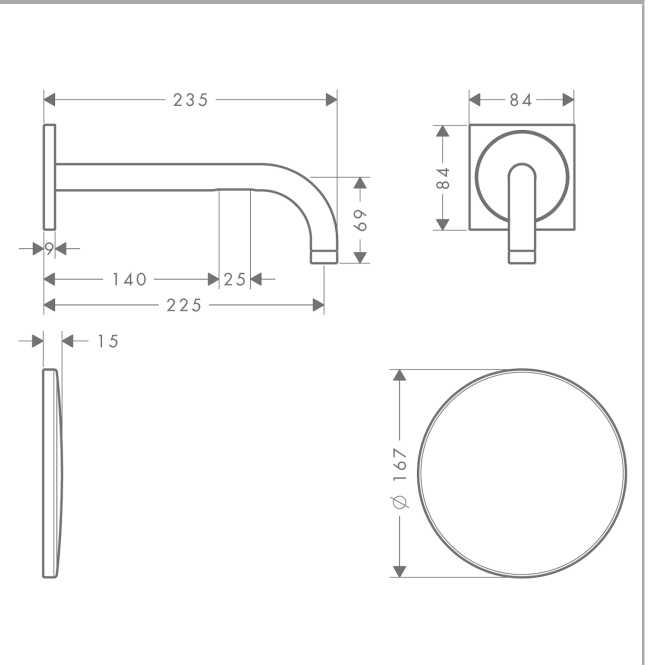

### Merkmale

- Ausladung 225 mm
- Strahlart: Normalstrahl
- maximale Durchflussmenge bei 3 bar: 5 l/min
- diebstahlsicherer Luftsprudler
- Temperatur einstellbar über Grundkörper
- Infrarot Näherungselektronik
- automatische Umgebungsanpassung der Infrarotsensorik
- Reichweite der Infrarotsensorik einstellbar (5 Einstellungen)
- 230 V / 50 Hz Netzanschluss
- Hygienespülung aktivierbar (automatischer Wasserlauf)
- Frequenz Hygienespülung: 24 h
- Spülzeit Hygienespülung: 10 s
- Dauerspülung aktivierbar (einmaliger Wasserlauf für 180 Sekunden, geeignet zur thermischen Desinfektion)
- Reinigungsfunktion: manueller Wasserstop zur Beckenreinigung
- Anschlussart: Grundkörper
- Sicherheit geprüft und Fertigung überwacht durch TÜV SÜD Product Service GmbH
- Schmutzfangsiebe in den Anschlussschläuchen
- für eine optimale Funktion beachten Sie bitte einen Mindestabstand von Mitte Auslauf bis hintere Waschtischkante von 140 mm
- PA-IX 19804/IO

### Technologie

**AXOR Uno**  
**Elektronik-Waschtischmischer Unterputz für Wandmontage mit Auslauf 225 mm**  
 Oberflächen: **Mattschwarz** Artikelnummer: **38120670**

## Produktabbildung

## Maßzeichnung