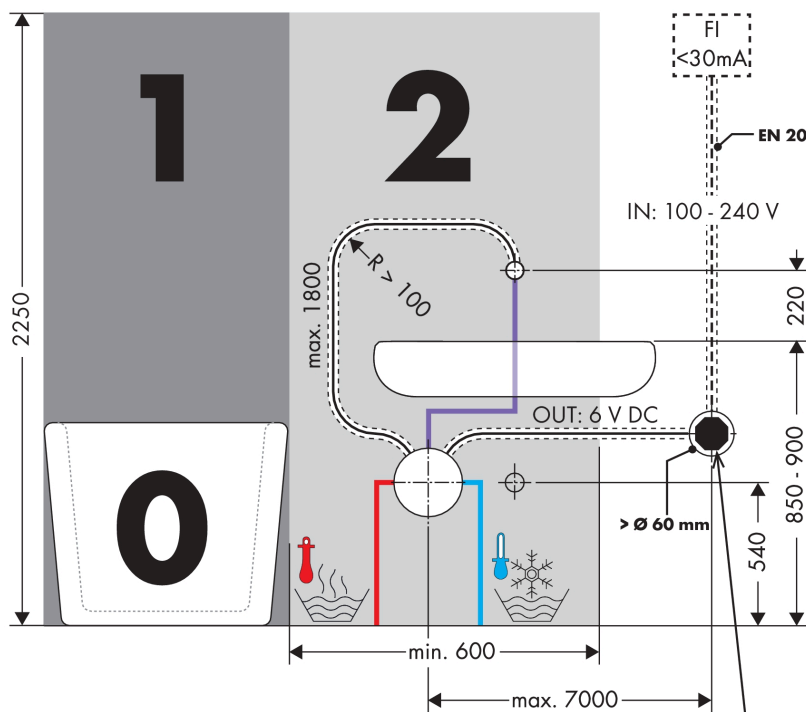

AXOR Uno
Elektronik-Waschtismischer Unterputz für Wandmontage mit Auslauf 225 mm
Oberflächen: **Mattschwarz** Artikelnummer: **38120670**

Einbaubeispiel

DIN VDE 0100 Teil 701 / IEC 60364-7-701

- 0, 1, 2 = Schutzbereich
- 0, 1, 2 = Zone de protection
- 0, 1, 2 = Protected area
- 0, 1, 2 = Zona proteotta
- 0, 1, 2 = Área protegida
- 0, 1, 2 = Veiligheidszone
- 0, 1, 2 = Beskyttelsesklasse
- 0, 1, 2 = Área de protecção
- 0, 1, 2 = Srefo ochronna
- 0, 1, 2 = Chráněná oblast
- 0, 1, 2 = Ochranná oblasť
- 0, 1, 2 = 保护区
- 0, 1, 2 = Защитная зона
- 0, 1, 2 = Biztonsági zóna
- 0, 1, 2 = Suoja-alue
- 0, 1, 2 = Skyddsområde
- 0, 1, 2 = Saugos zona
- 0, 1, 2 = Zaštitno područje
- 0, 1, 2 = Koruma bölgesi
- 0, 1, 2 = Domenu de protecție
- 0, 1, 2 = Εύρος προστασίας
- 0, 1, 2 = Zaštitno območje
- 0, 1, 2 = Kaite ulatus
- 0, 1, 2 = Aizsardzības zona
- 0, 1, 2 = Zaštitno područje
- 0, 1, 2 = Beskyttelseszone
- 0, 1, 2 = Диапазон на защита
- 0, 1, 2 = Zona e mbrojtjes.
- 0, 1, 2 = منطقة حماية