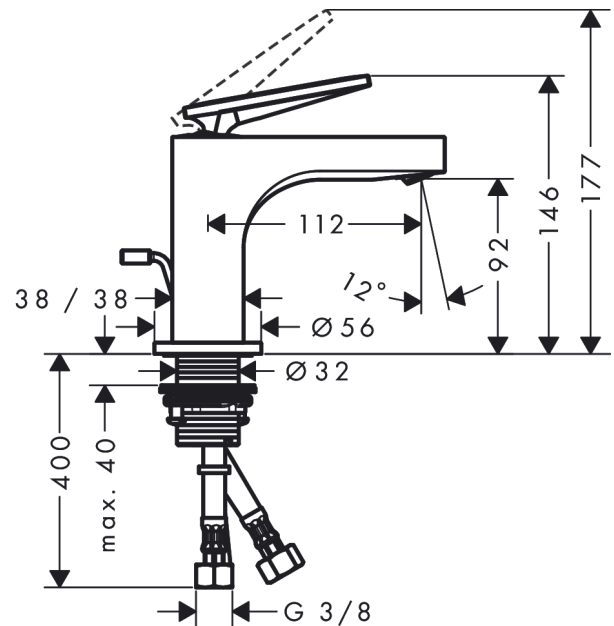

AXOR Citterio
Einhebel-Waschtischmischer 90 mit Hebelgriff für Handwaschbecken mit Zugstangen-
Ablaufgarnitur
 Oberflächen: **Chrom** Artikelnummer: **39022000**

Merkmale

- besteht aus: Einhebel-Waschtischmischer, Ablaufgarnitur
- ComfortZone 90
- Ausladung 112 mm
- Strahlart: Laminarstrahl
- schwenkbarer Strahlformer
- maximale Durchflussmenge bei 3 bar: 5 l/min
- Keramikmischsystem
- für Durchlauferhitzer geeignet
- Anschlussart: G $\frac{3}{8}$ Anschlussschläuche
- Zugstangen-Ablaufgarnitur G $\frac{1}{4}$

Technologie

Produktabbildung

Maßzeichnung

AXOR Citterio
Einhebel-Waschtischmischer 90 mit Hebelgriff für Handwaschbecken mit Zugstangen-
Ablaufgarnitur
Oberflächen: **Chrom** Artikelnummer: **39022000**

Durchflussdiagramm