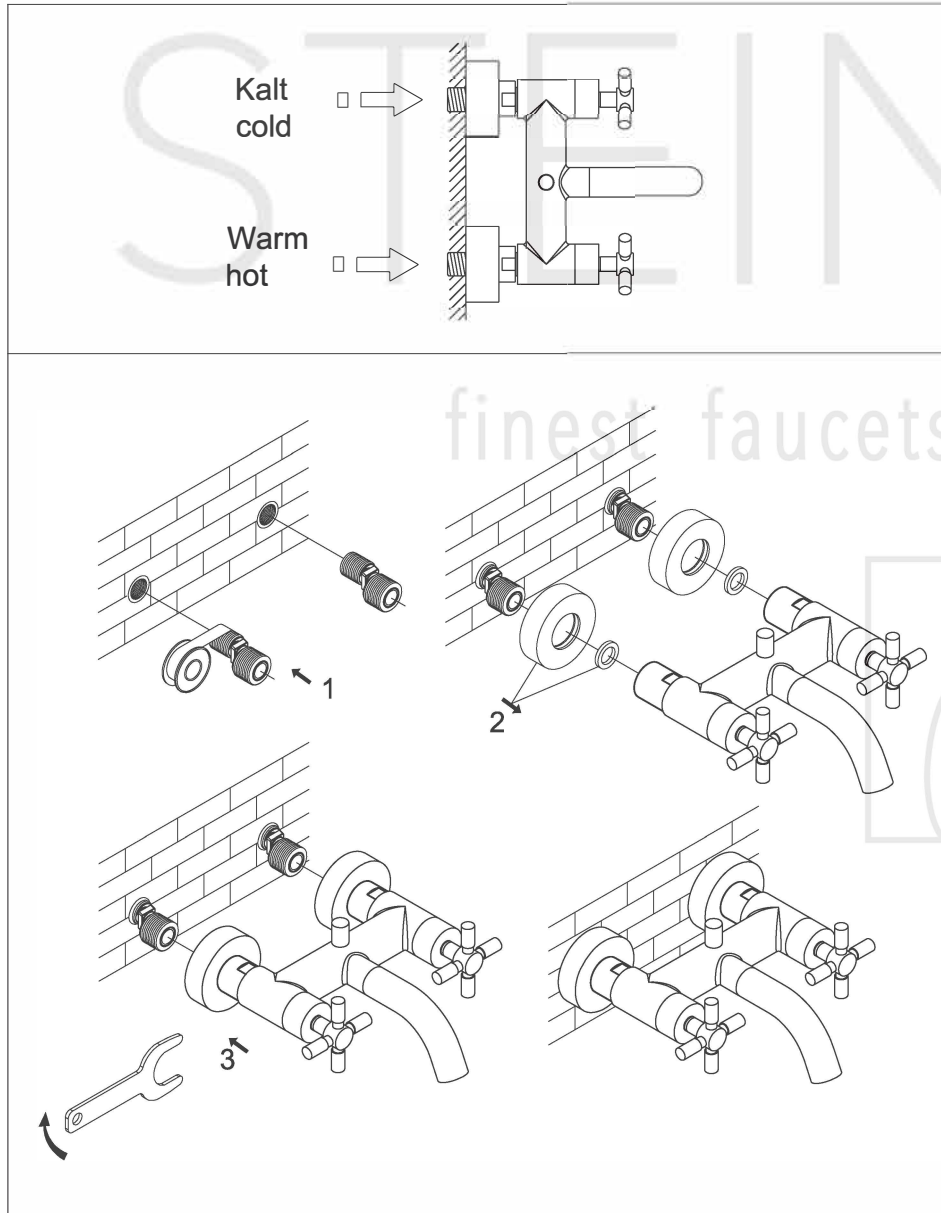

STEINBERG

Wanne/Brause-Einhebelmischbatterie 1/2"

Art.Nr.250 1100 RG

Installation

Technische Zeichnung

Explosionszeichnung