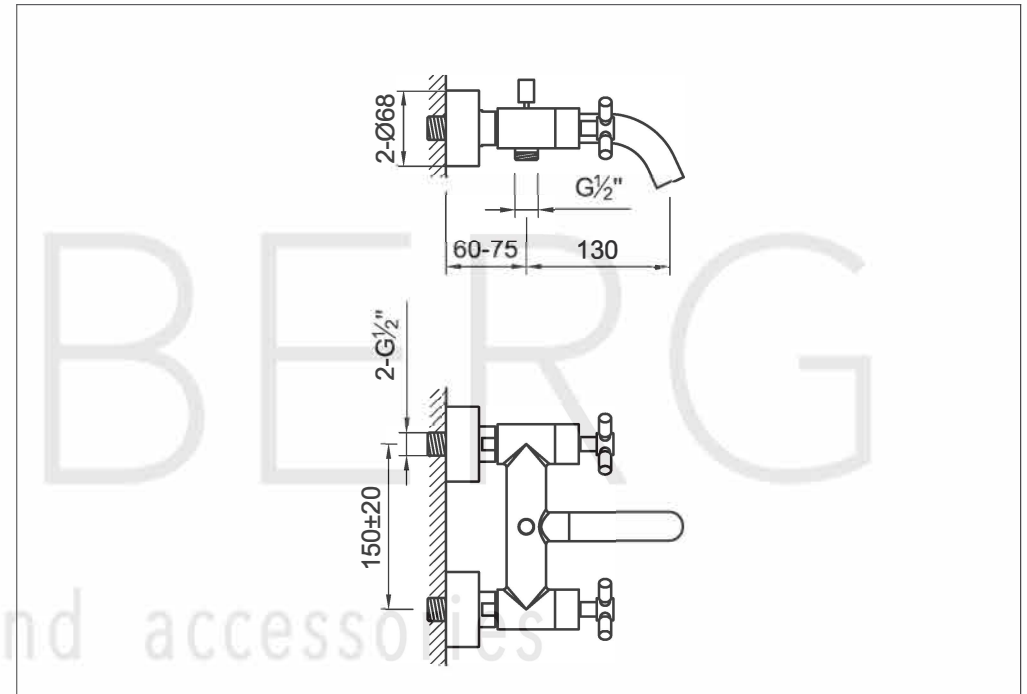

STEINBERG

Wanne/Brause-Einhebelmischbatterie 1/2"

Art.Nr.250 1100 RG

Installation

Technische Zeichnung

Explosionszeichnung