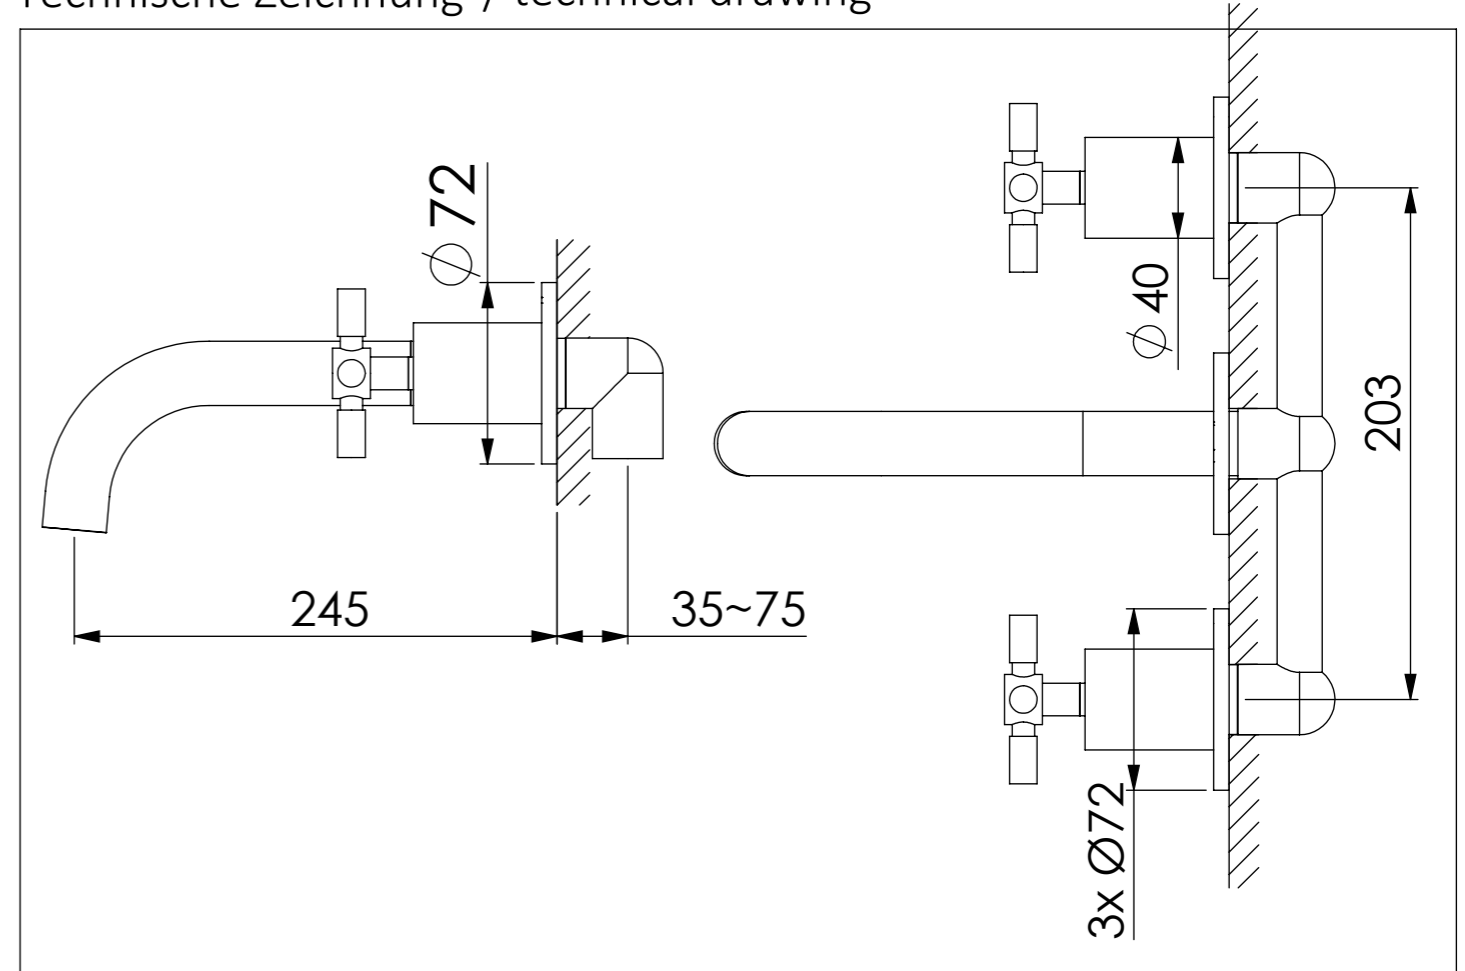

STEINBERG

3-Loch Waschtisch-Armatur

3-hole basin mixer
Art.Nr. 250 1916 S

Installation / Installation

Technische Zeichnung / technical drawing

Explosionszeichnung / Exploded Drawing