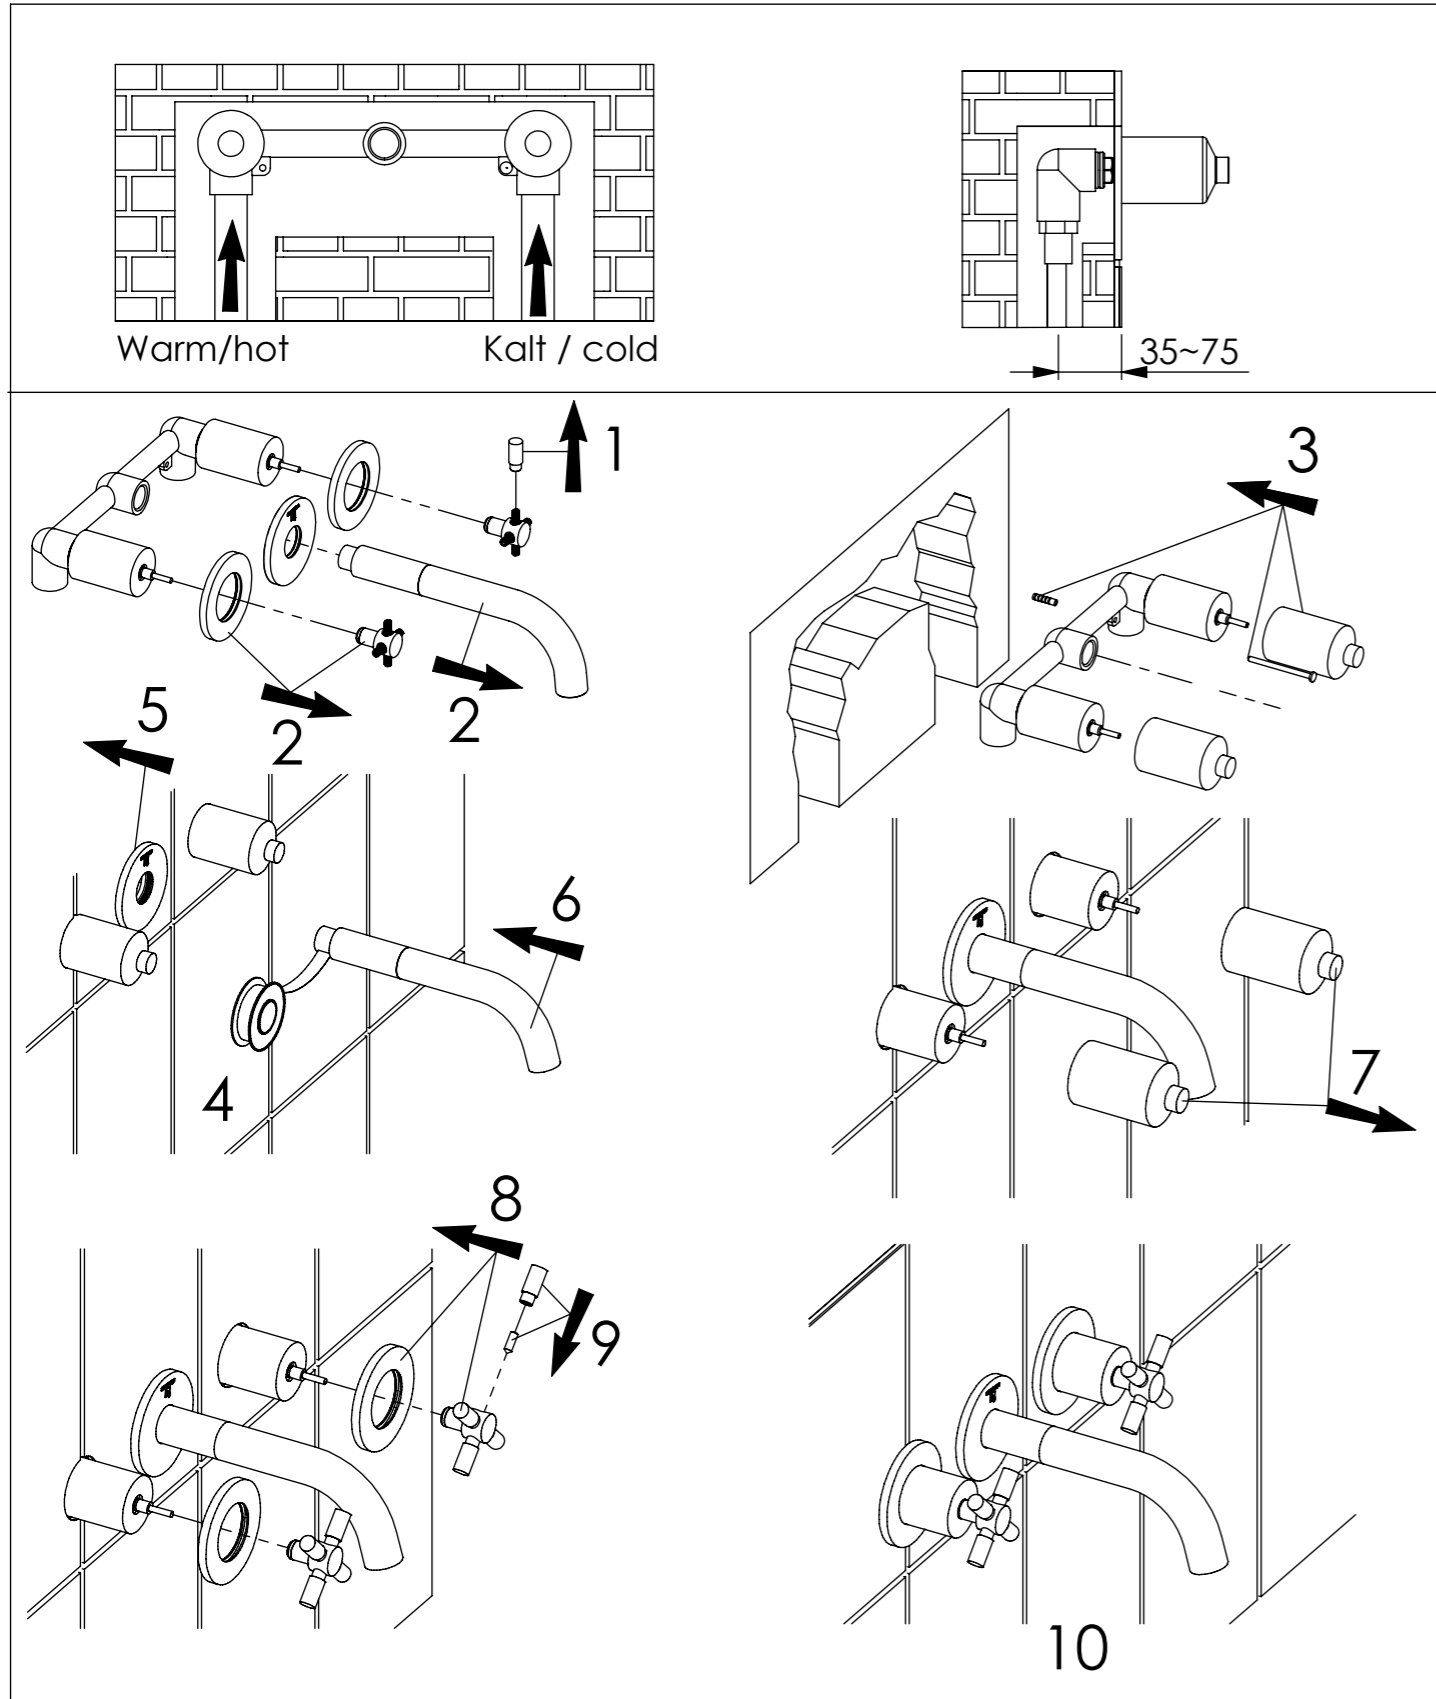

STEINBERG

3-Loch Waschtisch-Armatur

3-hole basin mixer
Art.Nr. 250 1916 S

Installation / Installation

Technische Zeichnung / technical drawing

Explosionszeichnung / Exploded Drawing