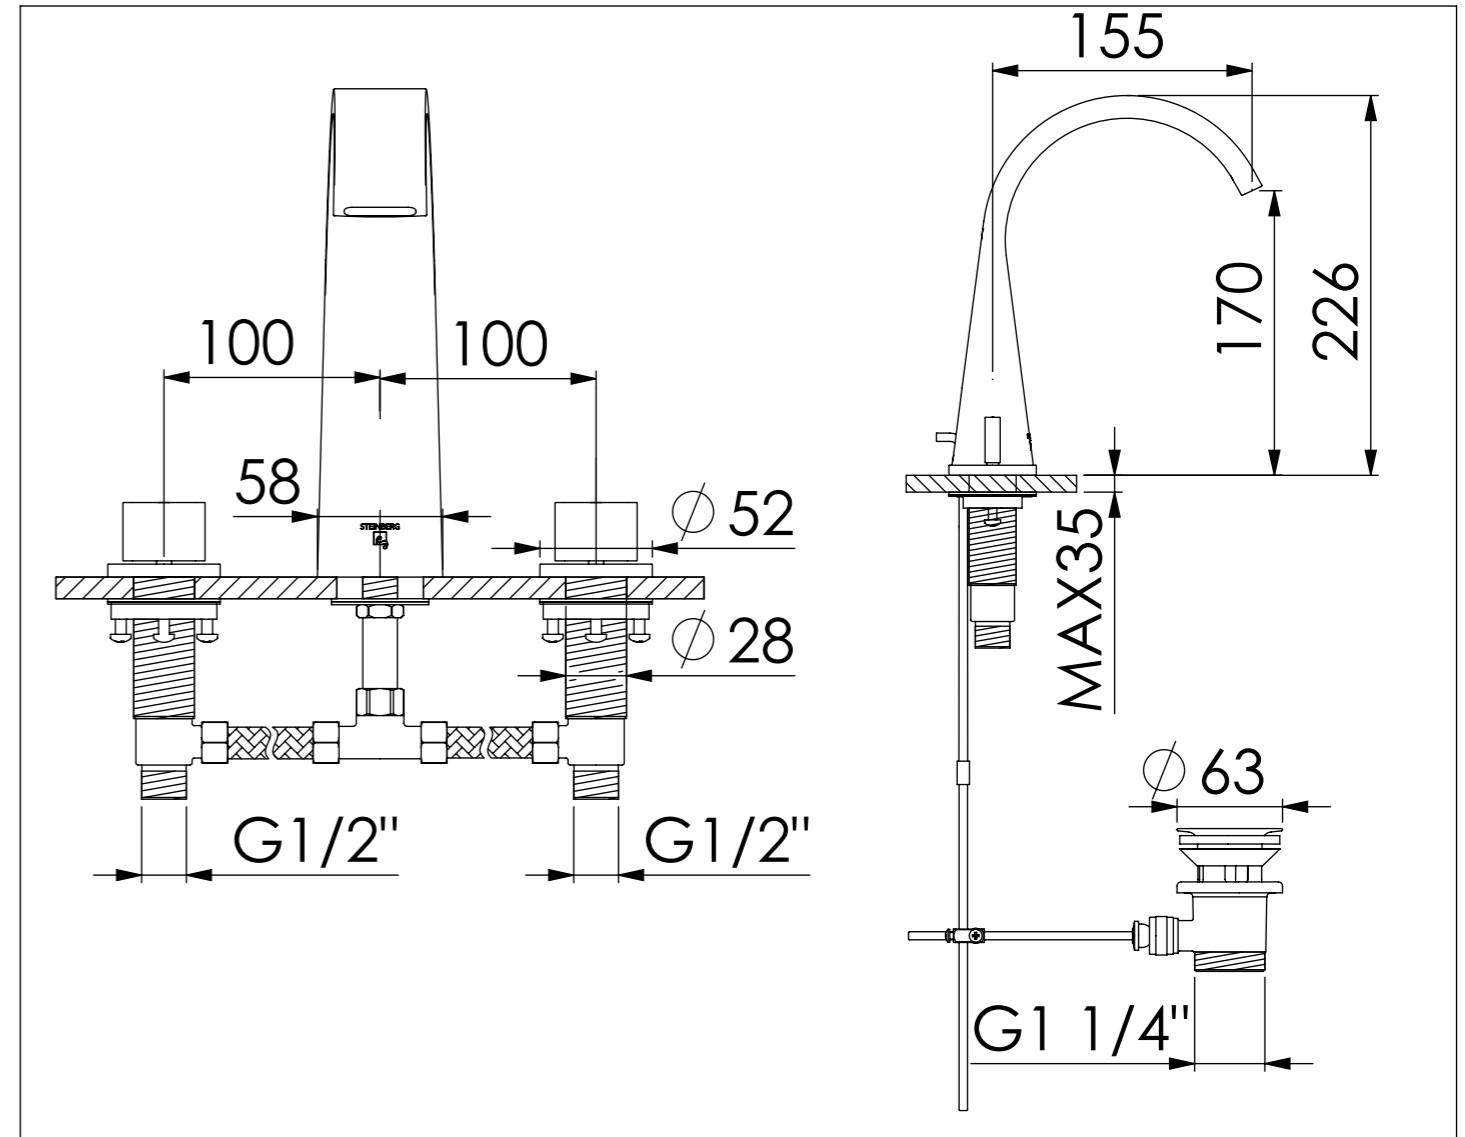

# 3-Loch Waschtischarmatur

3-hole basin mixer

Art.Nr. 280 2000 S

## Installation / Installation

## Technische Zeichnung / technical drawing