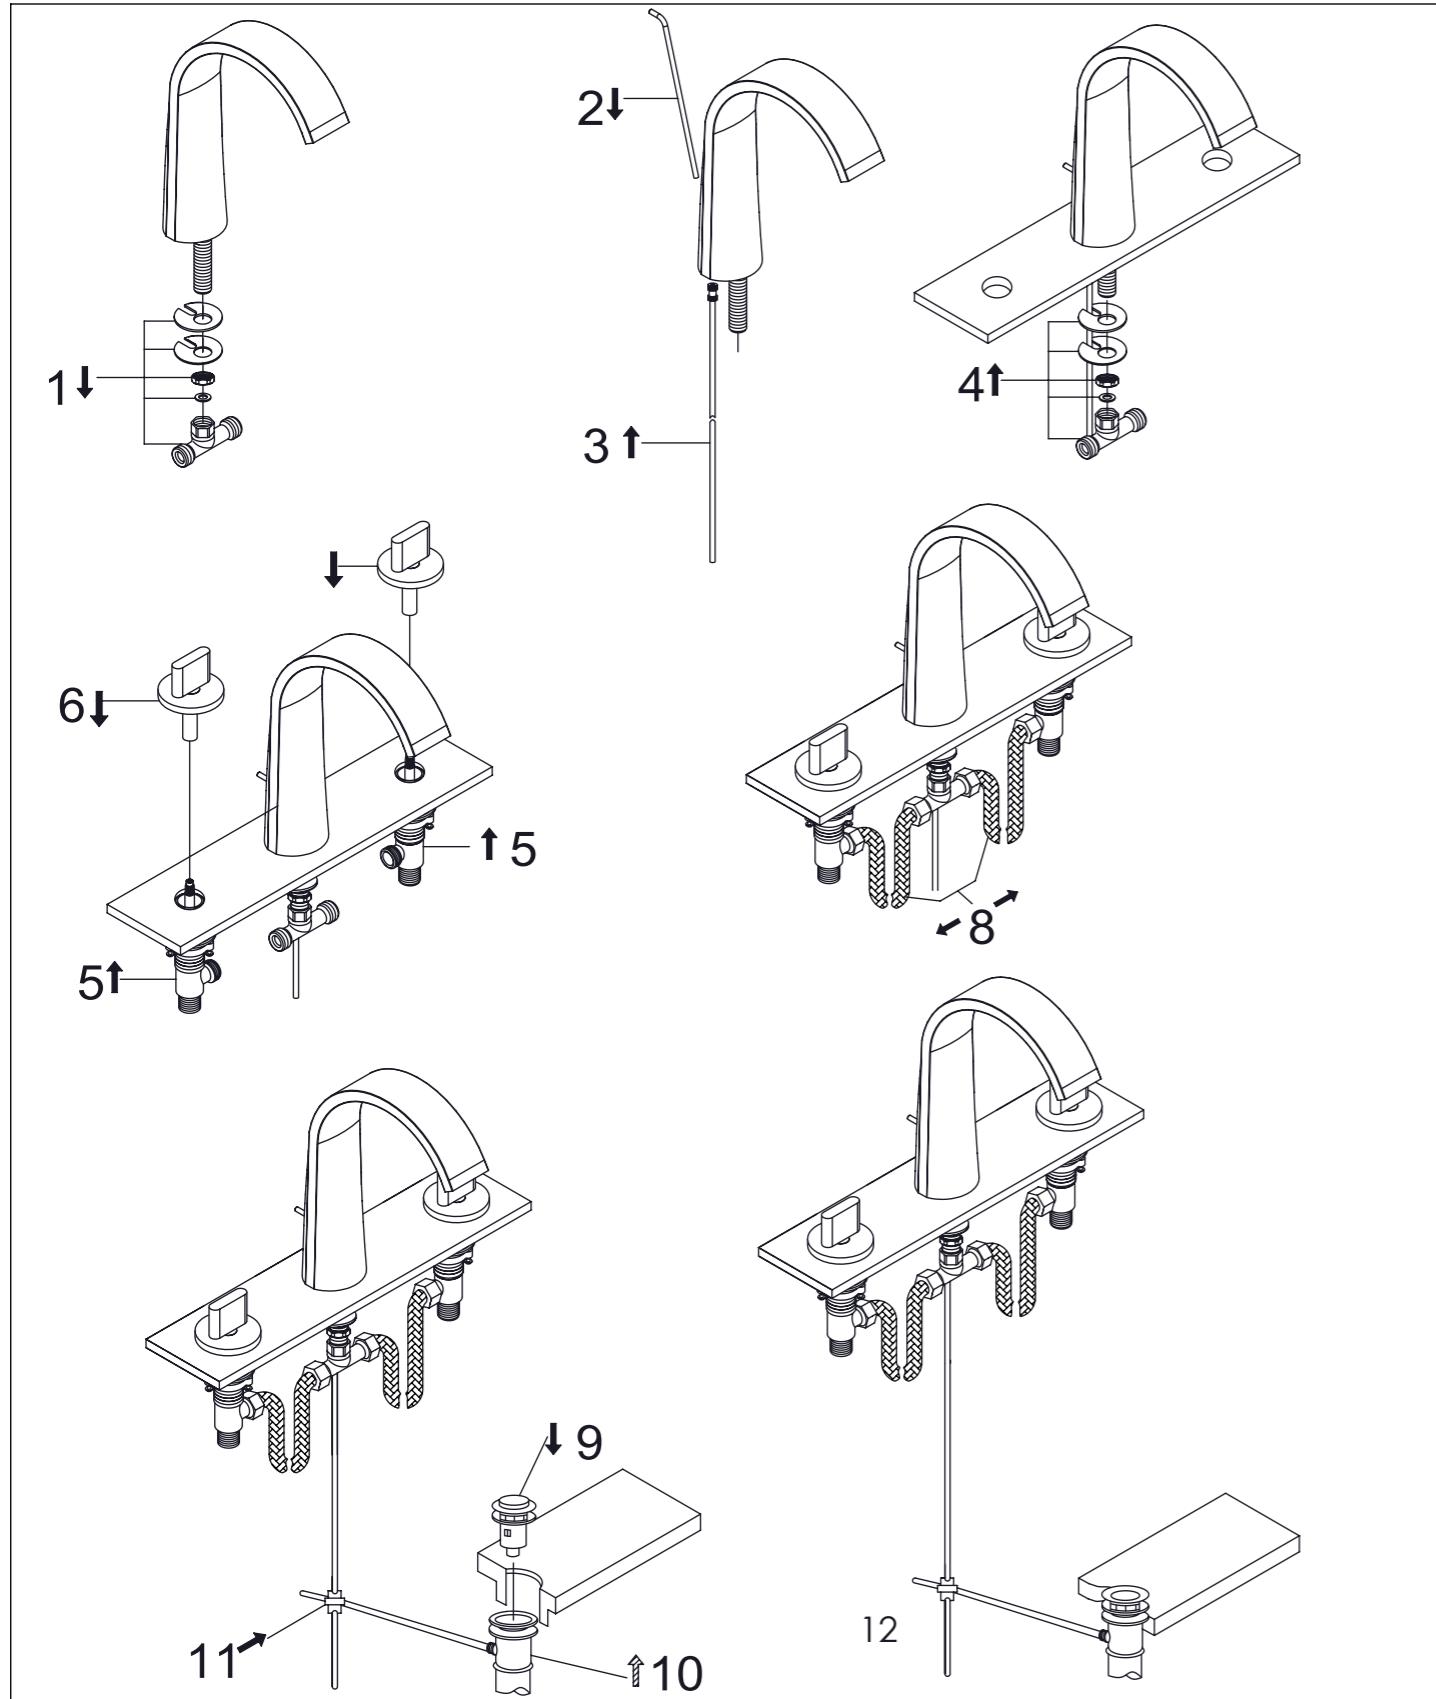

STEINBERG

3-Loch Waschtischarmatur

3-hole basin mixer

Art.Nr. 280 2000 S

Installation / Installation