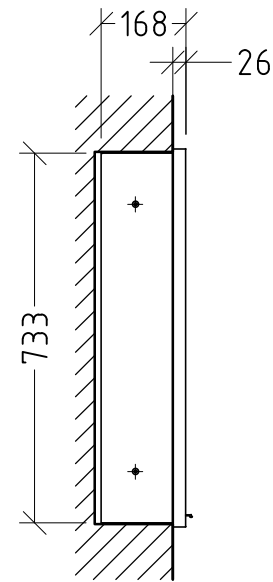

AU046

N L L1
220 - 240 V

SANI PA
Villeroy & Boch Group

Montagezeichnung
Reflection Aluminium - AU

Zeichner
Ly
Datum
08.02.2021

Alle Angaben in mm - Technische Änderungen vorbehalten.
Diese Zeichnung ist unser geistiges Eigentum und darf ohne unsere
Genehmigung nicht kopiert oder Dritten zugänglich gemacht werden.