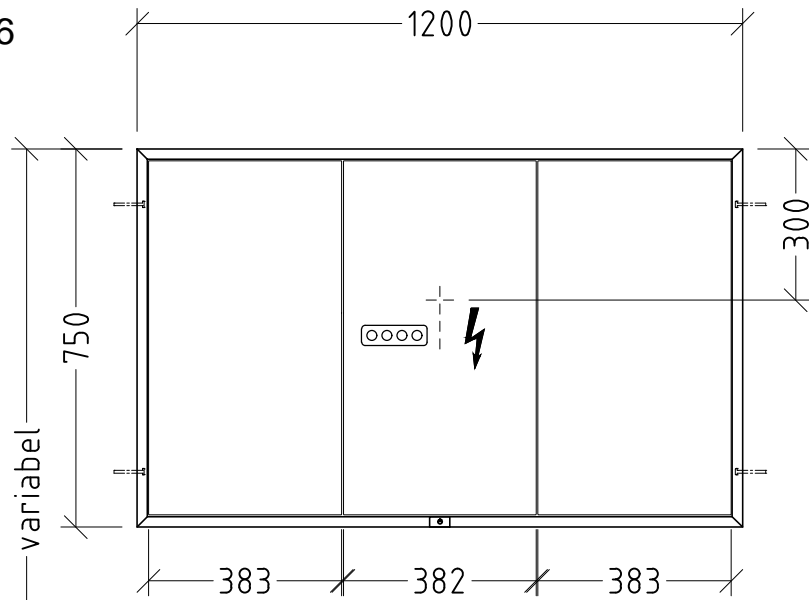

AU046

N L L1
220 - 240 V

SANI PA
Villeroy & Boch Group

Montagezeichnung
Reflection Aluminium - AU

Zeichner
Ly
Datum
08.02.2021

Alle Angaben in mm - Technische Änderungen vorbehalten.
Diese Zeichnung ist unser geistiges Eigentum und darf ohne unsere
Genehmigung nicht kopiert oder Dritten zugänglich gemacht werden.