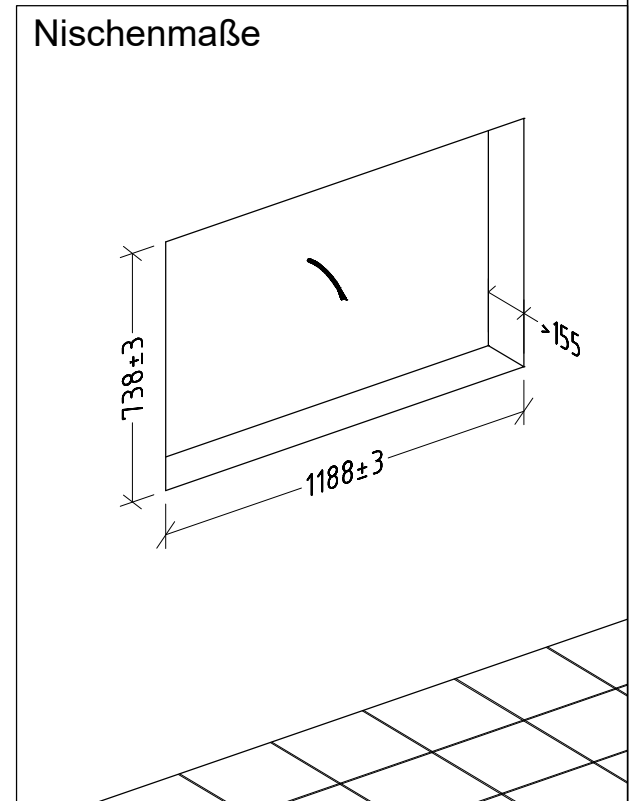

AU046

N L L1
220 - 240 V

SANI PA
Villeroy & Boch Group

Montagezeichnung
Reflection Aluminium - AU

Zeichner
Ly
Datum
08.02.2021

Alle Angaben in mm - Technische Änderungen vorbehalten.
Diese Zeichnung ist unser geistiges Eigentum und darf ohne unsere
Genehmigung nicht kopiert oder Dritten zugänglich gemacht werden.