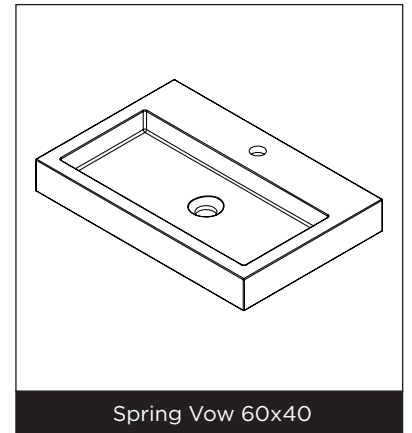

SPRING VOW 40

Eigenschaften

- Kunstmarmor
- seidenmatt weiß
- Tiefe von 40 cm,
- ohne Überlaufloch, somit nur Installation mit Siebventil möglich

Waschbecken	Artikel Nr.	BxTxH (cm)	Höhe Becken, innen (cm)	Hahnlöcher	Becken	Gewicht (kg)
Spring Vow 60x40	F70110	60x40x8	6,5	1	1	16
Spring Vow 80x40	F70111	80x40x8	6,5	1	1	22
Spring Vow 100x40	F70112	100x40x8	6,5	1	1	27
Spring Vow 100x40	F70113	100x40x8	6,5	2	1	27
Spring Vow 120x40	F70114	120x40x8	6,5	2	1	31

* Für Toleranzen siehe Qualitätskontrollblatt für Waschbecken aus gegossenem Marmor (IQ00041).

Spring Vow 60x40

Spring Vow 80x40

Spring Vow 100x40 (1 Hahnloch)

Spring Vow 100x40 (2 Hahnlöcher)

Spring Vow 120x40 (2 Hahnlöcher)

Änderungen vorbehalten

SPRING VOW 40

A-A

Spring Vow 60x40

A-A

Spring Vow 80x40

Änderungen vorbehalten

SPRING VOW 40

1 tap hole

2 tap holes

Spring Vow 100x40

Spring Vow 120x40

Änderungen vorbehalten