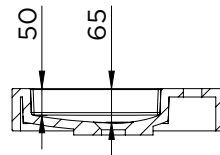

SPRING VOW 40

A-A