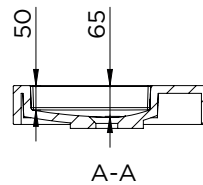

* Für Toleranzen siehe Qualitätskontrollblatt für Waschbecken aus gegossenem Marmor (IQ00041).

Spring Vow 60x40

Spring Vow 80x40

Spring Vow 100x40 (1 Hahnloch)

Spring Vow 100x40 (2 Hahnlöcher)

Spring Vow 120x40 (2 Hahnlöcher)

Änderungen vorbehalten

SPRING VOW 40

A-A

Spring Vow 60x40

A-A

Spring Vow 80x40

Änderungen vorbehalten

SPRING VOW 40

1 tap hole

2 tap holes

Spring Vow 100x40

Spring Vow 120x40

Änderungen vorbehalten