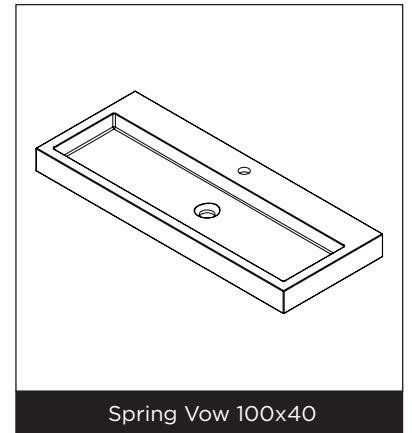

SPRING VOW 40

Eigenschaften

- Kunstmarmor
- seidenmatt weiß
- Tiefe von 40 cm,
- ohne Überlaufloch, somit nur Installation mit Siebventil möglich

Waschbecken	Artikel Nr.	BxTxH (cm)	Höhe Becken, innen (cm)	Hahnlöcher	Becken	Gewicht (kg)
Spring Vow 60x40	F70110	60x40x8	6,5	1	1	16
Spring Vow 80x40	F70111	80x40x8	6,5	1	1	22
Spring Vow 100x40	F70112	100x40x8	6,5	1	1	27
Spring Vow 100x40	F70113	100x40x8	6,5	2	1	27
Spring Vow 120x40	F70114	120x40x8	6,5	2	1	31

Änderungen vorbehalten

SPRING VOW 40

A-A

Spring Vow 60x40

A-A

Spring Vow 80x40

Änderungen vorbehalten

SPRING VOW 40

1 tap hole

2 tap holes

Spring Vow 100x40

Spring Vow 120x40

Änderungen vorbehalten