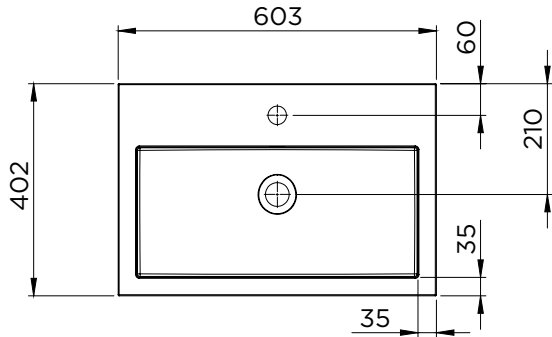

SPRING VOW 40