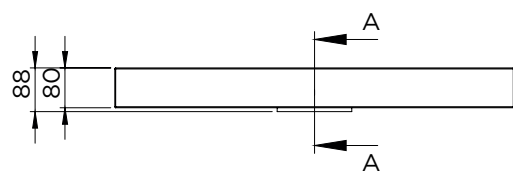

* Für Toleranzen siehe Qualitätskontrollblatt für Waschbecken aus gegossenem Marmor (IQ00041).

Spring Vow 60x40

Spring Vow 80x40

Spring Vow 100x40 (1 Hahnloch)

Spring Vow 100x40 (2 Hahnlöcher)

Spring Vow 120x40 (2 Hahnlöcher)

Änderungen vorbehalten

SPRING VOW 40

A-A

Spring Vow 60x40

A-A

Spring Vow 80x40

Änderungen vorbehalten

SPRING VOW 40

1 tap hole

2 tap holes

Spring Vow 100x40

Spring Vow 120x40

Änderungen vorbehalten