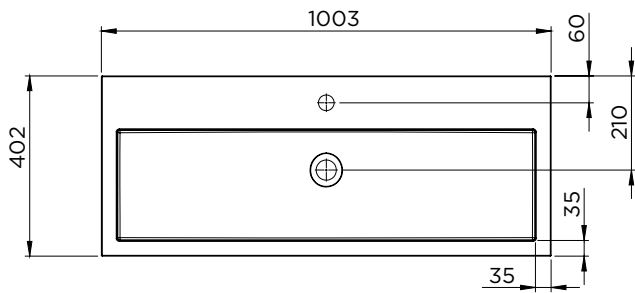

SPRING VOW 40

Eigenschaften

- Kunstmarmor
- seidenmatt weiß
- Tiefe von 40 cm,
- ohne Überlaufloch, somit nur Installation mit Siebventil möglich

Waschbecken	Artikel Nr.	BxTxH (cm)	Höhe Becken, innen (cm)	Hahnlöcher	Becken	Gewicht (kg)
Spring Vow 60x40	F70110	60x40x8	6,5	1	1	16
Spring Vow 80x40	F70111	80x40x8	6,5	1	1	22
Spring Vow 100x40	F70112	100x40x8	6,5	1	1	27
Spring Vow 100x40	F70113	100x40x8	6,5	2	1	27
Spring Vow 120x40	F70114	120x40x8	6,5	2	1	31

* Für Toleranzen siehe Qualitätskontrollblatt für Waschbecken aus gegossenem Marmor (IQ00041).

Spring Vow 60x40

Spring Vow 80x40

Spring Vow 100x40 (1 Hahnloch)

Spring Vow 100x40 (2 Hahnlöcher)

Spring Vow 120x40 (2 Hahnlöcher)

Änderungen vorbehalten

SPRING VOW 40

A-A

Spring Vow 60x40

A-A

Spring Vow 80x40

Änderungen vorbehalten

SPRING VOW 40

1 tap hole

2 tap holes

Spring Vow 100x40

Spring Vow 120x40

Änderungen vorbehalten