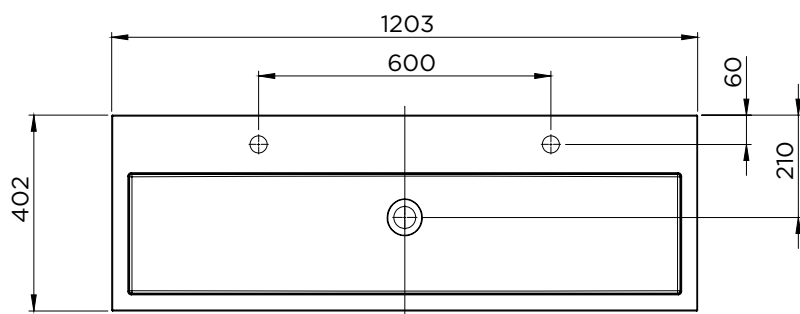

* Für Toleranzen siehe Qualitätskontrollblatt für Waschbecken aus gegossenem Marmor (IQ00041).

Spring Vow 60x40

Spring Vow 80x40

Spring Vow 100x40 (1 Hahnloch)

Spring Vow 100x40 (2 Hahnlöcher)

Spring Vow 120x40 (2 Hahnlöcher)

Änderungen vorbehalten

SPRING VOW 40

A-A

Spring Vow 60x40

A-A

Spring Vow 80x40

Änderungen vorbehalten

SPRING VOW 40

1 tap hole

2 tap holes

Spring Vow 100x40

Spring Vow 120x40

Änderungen vorbehalten