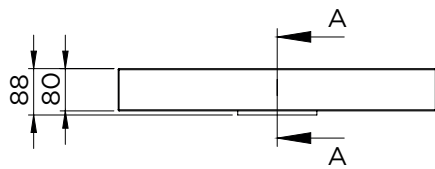

SPRING VOW 40

A-A