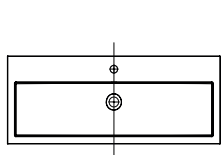

SPRING VOW 40

Eigenschaften

- Kunstmarmor
- seidenmatt weiß
- Tiefe von 40 cm,
- ohne Überlaufloch, somit nur Installation mit Siebventil möglich

Waschbecken	Artikel Nr.	BxTxH (cm)	Höhe Becken, innen (cm)	Hahnlöcher	Becken	Gewicht (kg)
Spring Vow 60x40	F70110	60x40x8	6,5	1	1	16
Spring Vow 80x40	F70111	80x40x8	6,5	1	1	22
Spring Vow 100x40	F70112	100x40x8	6,5	1	1	27
Spring Vow 100x40	F70113	100x40x8	6,5	2	1	27
Spring Vow 120x40	F70114	120x40x8	6,5	2	1	31

* Für Toleranzen siehe Qualitätskontrollblatt für Waschbecken aus gegossenem Marmor (IQ00041).

Spring Vow 60x40

Spring Vow 80x40

Spring Vow 100x40 (1 Hahnloch)

Spring Vow 100x40 (2 Hahnlöcher)

Spring Vow 120x40 (2 Hahnlöcher)

Änderungen vorbehalten

SPRING VOW 40

A-A

Spring Vow 60x40

A-A

Spring Vow 80x40

Änderungen vorbehalten

SPRING VOW 40

1 tap hole

2 tap holes

Spring Vow 100x40

Spring Vow 120x40

Änderungen vorbehalten