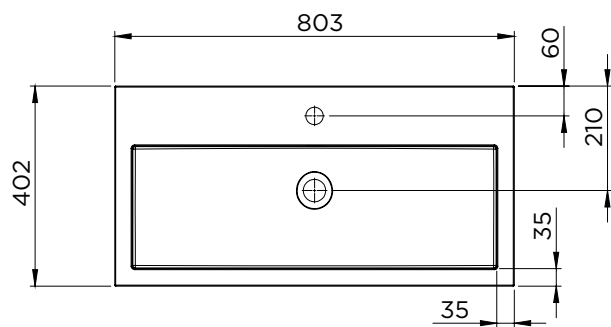

SPRING VOW 40

Eigenschaften

- Kunstmarmor
- seidenmatt weiß
- Tiefe von 40 cm,
- ohne Überlaufloch, somit nur Installation mit Siebventil möglich

Waschbecken	Artikel Nr.	BxTxH (cm)	Höhe Becken, innen (cm)	Hahnlöcher	Becken	Gewicht (kg)
Spring Vow 60x40	F70110	60x40x8	6,5	1	1	16
Spring Vow 80x40	F70111	80x40x8	6,5	1	1	22
Spring Vow 100x40	F70112	100x40x8	6,5	1	1	27
Spring Vow 100x40	F70113	100x40x8	6,5	2	1	27
Spring Vow 120x40	F70114	120x40x8	6,5	2	1	31

* Für Toleranzen siehe Qualitätskontrollblatt für Waschbecken aus gegossenem Marmor (IQ00041).

Spring Vow 60x40

Spring Vow 80x40

Spring Vow 100x40 (1 Hahnloch)

Spring Vow 100x40 (2 Hahnlöcher)

Spring Vow 120x40 (2 Hahnlöcher)

Änderungen vorbehalten

SPRING VOW 40

A-A

Spring Vow 60x40

A-A

Spring Vow 80x40

Änderungen vorbehalten

SPRING VOW 40

1 tap hole

2 tap holes

Spring Vow 100x40

Spring Vow 120x40

Änderungen vorbehalten