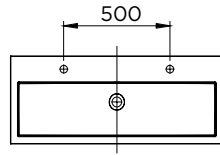

SPRING VOW 40

Eigenschaften

- Kunstmarmor
- seidenmatt weiß
- Tiefe von 40 cm,
- ohne Überlaufloch, somit nur Installation mit Siebventil möglich

Waschbecken	Artikel Nr.	BxTxH (cm)	Höhe Becken, innen (cm)	Hahnlöcher	Becken	Gewicht (kg)
Spring Vow 60x40	F70110	60x40x8	6,5	1	1	16
Spring Vow 80x40	F70111	80x40x8	6,5	1	1	22
Spring Vow 100x40	F70112	100x40x8	6,5	1	1	27
Spring Vow 100x40	F70113	100x40x8	6,5	2	1	27
Spring Vow 120x40	F70114	120x40x8	6,5	2	1	31

* Für Toleranzen siehe Qualitätskontrollblatt für Waschbecken aus gegossenem Marmor (IQ00041).

Spring Vow 60x40

Spring Vow 80x40

Spring Vow 100x40 (1 Hahnloch)

Spring Vow 100x40 (2 Hahnlöcher)

Spring Vow 120x40 (2 Hahnlöcher)

Änderungen vorbehalten

SPRING VOW 40

A-A

Spring Vow 60x40

A-A

Spring Vow 80x40

Änderungen vorbehalten

SPRING VOW 40

1 tap hole

2 tap holes

Spring Vow 100x40

Spring Vow 120x40

Änderungen vorbehalten