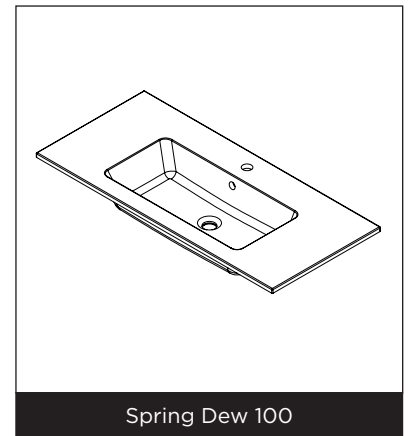

SPRING DEW

Spring Dew 100