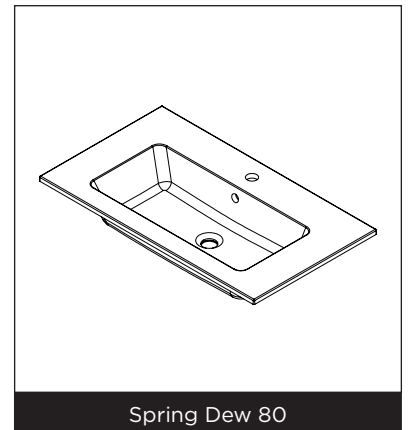

SPRING DEW

Eigenschaften

- Kunstmarmor
- Seidenmatt weiß
- Reversibel (links & rechts)

Waschbecken	Artikel Nr.	BxTxH (cm)	Höhe Becken, innen (cm)	Hahnlöcher	Becken	Gewicht (kg)
Spring Dew 60	F70094	60,5x46x1,5	12,5	1	1	12
Spring Dew 80	F70095	80,5x46x1,5	12,5	1	1	14
Spring Dew 100	F70096	100,5x46x1,5	12,5	1	1	17
Spring Dew 120	F70098	120,5x46x1,5	12,5	2	2	20

* Für Toleranzen siehe Qualitätskontrollblatt für Waschbecken aus gegossenem Marmor (IQ00041).

Spring Dew 60

Spring Dew 80

Spring Dew 100

Spring Dew 120

Änderungen vorbehalten

SPRING DEW

Spring Dew 60