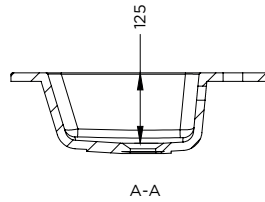

SPRING DEW

Spring Dew 60