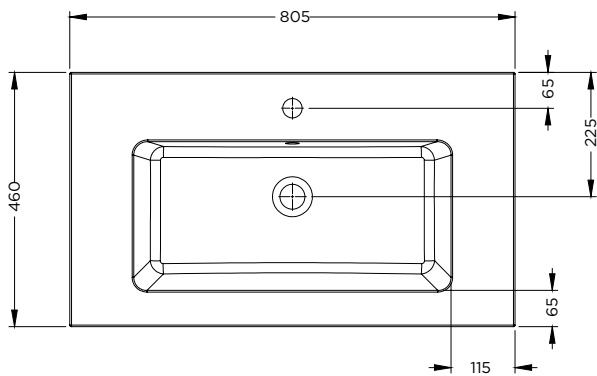

Spring Dew 80

Änderungen vorbehalten