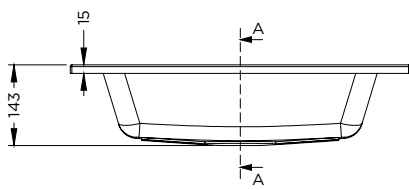

SPRING DEW

Spring Dew 60