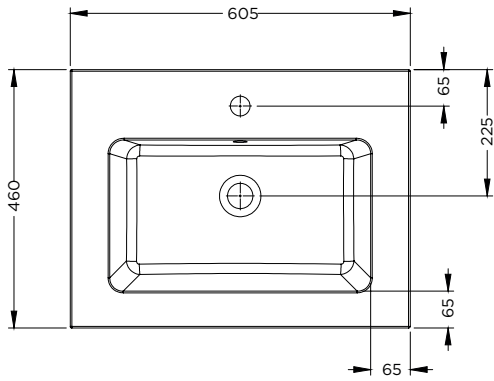

SPRING DEW

Spring Dew 60