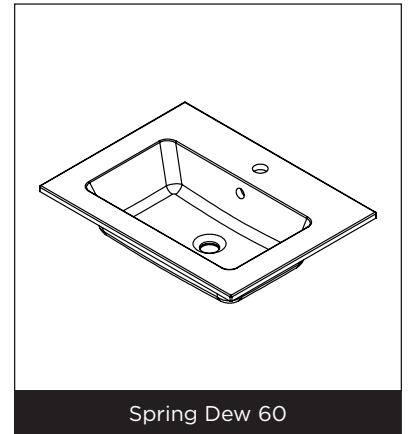

SPRING DEW

Eigenschaften

- Kunstmarmor
- Seidenmatt weiß
- Reversibel (links & rechts)

Waschbecken	Artikel Nr.	BxTxH (cm)	Höhe Becken, innen (cm)	Hahnlöcher	Becken	Gewicht (kg)
Spring Dew 60	F70094	60,5x46x1,5	12,5	1	1	12
Spring Dew 80	F70095	80,5x46x1,5	12,5	1	1	14
Spring Dew 100	F70096	100,5x46x1,5	12,5	1	1	17
Spring Dew 120	F70098	120,5x46x1,5	12,5	2	2	20

* Für Toleranzen siehe Qualitätskontrollblatt für Waschbecken aus gegossenem Marmor (IQ00041).

Spring Dew 60

Spring Dew 80

Spring Dew 100

Spring Dew 120

Änderungen vorbehalten

SPRING DEW

Spring Dew 60