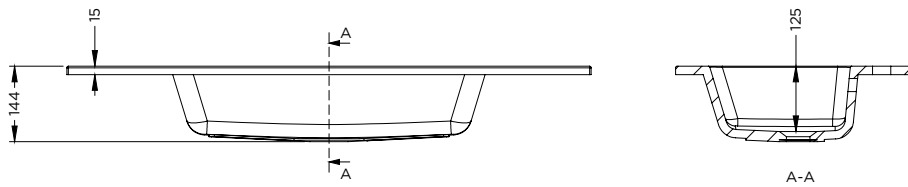

Spring Dew 120