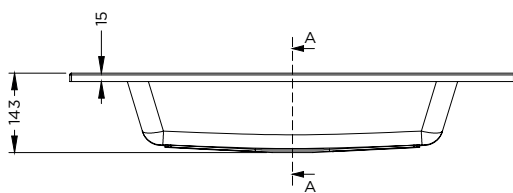

Spring Dew 80

Änderungen vorbehalten