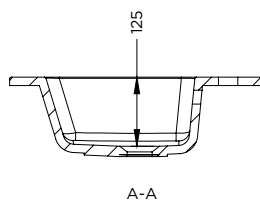

Spring Dew 80

Änderungen vorbehalten