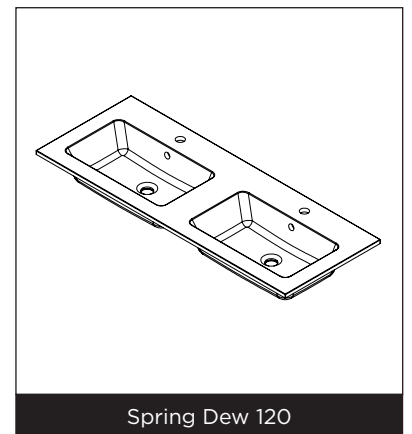

Spring Dew 120