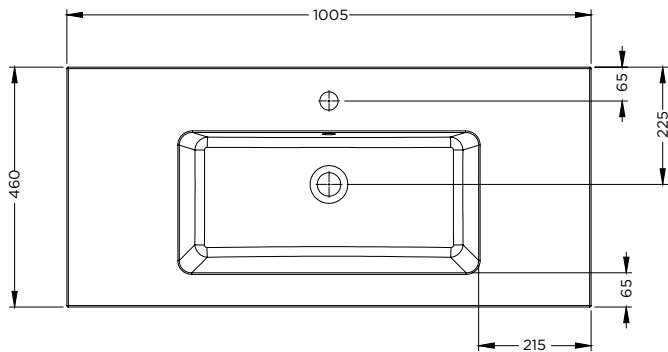

SPRING DEW

Spring Dew 100