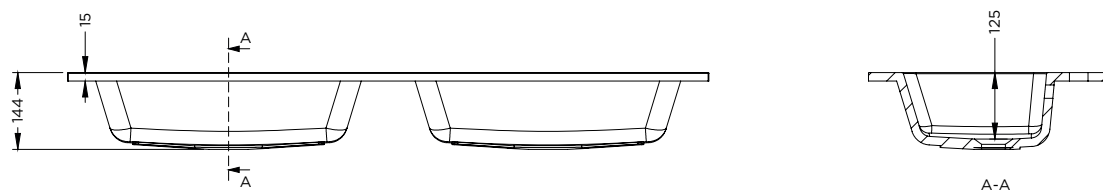

Änderungen vorbehalten