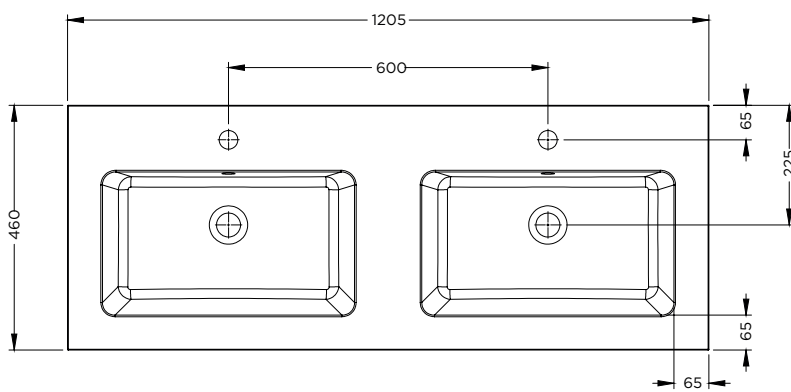

Spring Dew 120