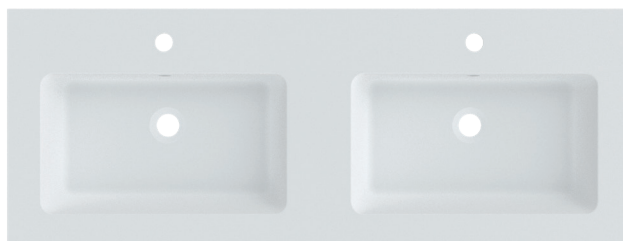

SPRING DEW

Eigenschaften

- Kunstmarmor
- Seidenmatt weiß
- Reversibel (links & rechts)

Waschbecken	Artikel Nr.	BxTxH (cm)	Höhe Becken, innen (cm)	Hahnlöcher	Becken	Gewicht (kg)
Spring Dew 60	F70094	60,5x46x1,5	12,5	1	1	12
Spring Dew 80	F70095	80,5x46x1,5	12,5	1	1	14
Spring Dew 100	F70096	100,5x46x1,5	12,5	1	1	17
Spring Dew 120	F70098	120,5x46x1,5	12,5	2	2	20

* Für Toleranzen siehe Qualitätskontrollblatt für Waschbecken aus gegossenem Marmor (IQ00041).

Spring Dew 60

Spring Dew 80

Spring Dew 100

Spring Dew 120

Änderungen vorbehalten

SPRING DEW

Spring Dew 60