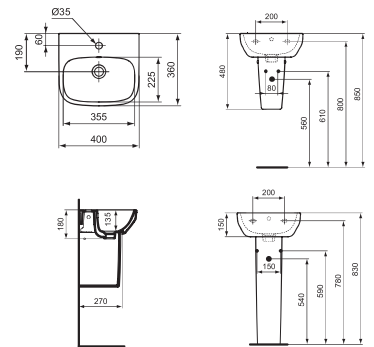

### HANDWASCHBECKEN 40 CM

MODELL	SKU
Handwaschbecken 40 cm, Weiß (Alpin)	T451401
Handwaschbecken 40 cm, Weiß (Alpin) mit Ideal Plus	T4514MA

- 1 Hahnloch mittig
- Mit Überlauf
- Optionales Zubehör: Wandsäule für Handwaschbecken T452101/T4521MA  
Standssäule für Handwaschbecken T452001

### WAND-BIDET

MODELL	SKU
Wand-Bidet, Weiß (Alpin)	T452401
Wand-Bidet, Weiß (Alpin) mit Ideal Plus	T4524MA

- 1 Hahnloch mittig
- Mit Überlauf
- Offene Befestigung

### WAND-WC OHNE SPÜLRAND

MODELL	SKU
Wand-WC ohne Spülrand, Weiß (Alpin)	T452301
Wand-WC ohne Spülrand, Weiß (Alpin) mit Ideal Plus	T4523MA

- Ohne Spülrand
- Teilverdeckter Siphon
- Offene Befestigung
- Passende WC-Sitze: T453101/T453001