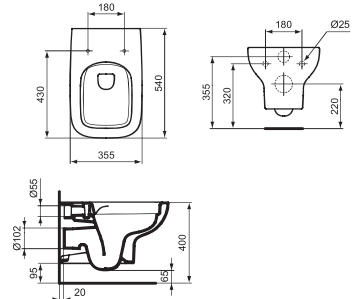

IDEAL STANDARD I.LIFE A

HANDWASCHBECKEN 40 CM

MODELL	SKU
Handwaschbecken 40 cm, Weiß (Alpin)	T451401
Handwaschbecken 40 cm, Weiß (Alpin) mit Ideal Plus	T4514MA

- 1 Hahnloch mittig
- Mit Überlauf
- Optionales Zubehör: Wandsäule für Handwaschbecken T452101/T4521MA
  Standssäule für Handwaschbecken T452001

WAND-BIDET

MODELL	SKU
Wand-Bidet, Weiß (Alpin)	T452401
Wand-Bidet, Weiß (Alpin) mit Ideal Plus	T4524MA

- 1 Hahnloch mittig
- Mit Überlauf
- Offene Befestigung

WAND-WC OHNE SPÜLRAND

MODELL	SKU
Wand-WC ohne Spülrand, Weiß (Alpin)	T452301
Wand-WC ohne Spülrand, Weiß (Alpin) mit Ideal Plus	T4523MA

- Ohne Spülrand
- Teilverdeckter Siphon
- Offene Befestigung
- Passende WC-Sitze: T453101/T453001

WC-SITZE

MODELL	SKU
WC-Sitz mit Softclosing	T453101
WC-Sitz ohne Softclosing	T453001

- Duropplast
- Scharnier Edelstahl
- Softclose-Sitz abnehmbar

Ideal Plus

RimLS+

Wassersparend

SoftClosing WC