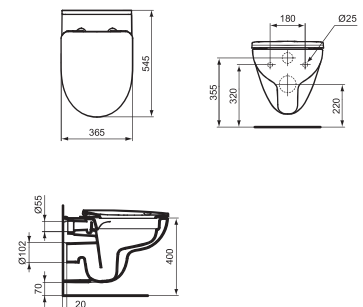

## WC-PAKET OHNE SPÜLRAND

MODELL	SKU
WC-Paket bestehend aus Wand-WC ohne Spülrand T452301 und WC-Sitz Softclosing T453101	T467101

## WC-PAKET UNIVERSAL OHNE SPÜLRAND

MODELL	SKU
WC-Paket bestehend aus Wand-WC Universal ohne Spülrand T452201 und WC-Sitz Universal Softclosing (Wrapover) T467701	T467001

Ideal Plus

RimLS+

Wassersparend

SoftClosing WC