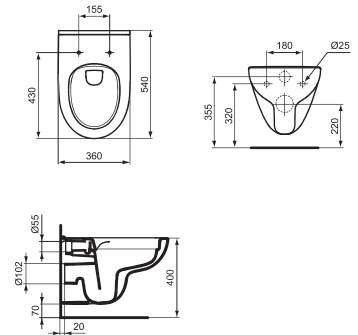

IDEAL STANDARD I.LIFE A

WAND-WC UNIVERSAL OHNE SPÜLRAND

MODELL	SKU
Wand-WC Universal ohne Spülrand, Weiß (Alpin)	T452201
Wand-WC Universal ohne Spülrand, Weiß (Alpin) mit Ideal Plus	T4522MA

- Ohne Spülrand
- Offene Befestigung
- Passende WC-Sitze: T467701/T467501

WC-SITZE UNIVERSAL

MODELL	SKU
WC-Sitz mit Softclosing (Wrapover)	T467701
WC-Sitz ohne Softclosing (Sandwich)	T467501

- Duroplast
- Scharnier Edelstahl
- Softclose-Sitz abnehmbar

WC-PAKET OHNE SPÜLRAND

MODELL	SKU
WC-Paket bestehend aus Wand-WC ohne Spülrand T452301 und WC-Sitz Softclosing T453101	T467101

WC-PAKET UNIVERSAL OHNE SPÜLRAND

MODELL	SKU
WC-Paket bestehend aus Wand-WC Universal ohne Spülrand T452201 und WC-Sitz Universal Softclosing (Wrapover) T467701	T467001

Ideal Plus

RimLS+

Wassersparend

SoftClosing WC