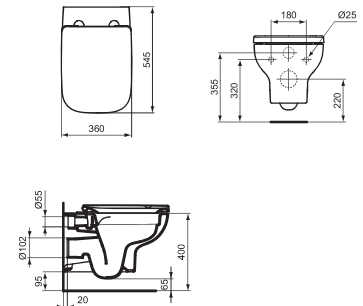

IDEAL STANDARD I.LIFE A

WAND-WC UNIVERSAL OHNE SPÜLRAND

MODELL	SKU
Wand-WC Universal ohne Spülrand, Weiß (Alpin)	T452201
Wand-WC Universal ohne Spülrand, Weiß (Alpin) mit Ideal Plus	T4522MA

- Ohne Spülrand
- Offene Befestigung
- Passende WC-Sitze: T467701/T467501

WC-SITZE UNIVERSAL

MODELL	SKU
WC-Sitz mit Softclosing (Wrapover)	T467701
WC-Sitz ohne Softclosing (Sandwich)	T467501

- Duroplast
- Scharnier Edelstahl
- Softclose-Sitz abnehmbar

WC-PAKET OHNE SPÜLRAND

MODELL	SKU
WC-Paket bestehend aus Wand-WC ohne Spülrand T452301 und WC-Sitz Softclosing T453101	T467101

WC-PAKET UNIVERSAL OHNE SPÜLRAND

MODELL	SKU
WC-Paket bestehend aus Wand-WC Universal ohne Spülrand T452201 und WC-Sitz Universal Softclosing (Wrapover) T467701	T467001

Ideal Plus

RimLS+

Wassersparend

SoftClosing WC