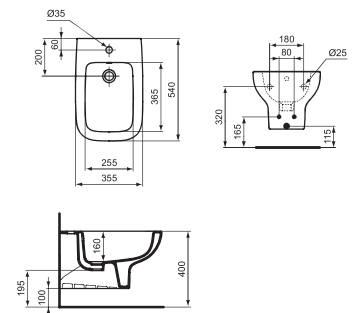

### HANDWASCHBECKEN 40 CM

MODELL	SKU
Handwaschbecken 40 cm, Weiß (Alpin)	T451401
Handwaschbecken 40 cm, Weiß (Alpin) mit Ideal Plus	T4514MA

- 1 Hahnloch mittig
- Mit Überlauf
- Optionales Zubehör: Wandsäule für Handwaschbecken T452101/T4521MA  
Standssäule für Handwaschbecken T452001

### WAND-BIDET

MODELL	SKU
Wand-Bidet, Weiß (Alpin)	T452401
Wand-Bidet, Weiß (Alpin) mit Ideal Plus	T4524MA

- 1 Hahnloch mittig
- Mit Überlauf
- Offene Befestigung