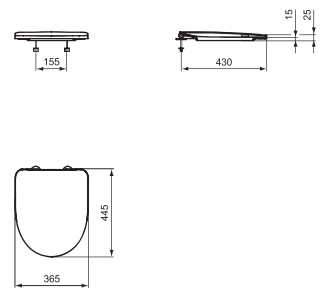

IDEAL STANDARD I.LIFE A

WAND-WC UNIVERSAL OHNE SPÜLRAND

MODELL	SKU
Wand-WC Universal ohne Spülrand, Weiß (Alpin)	T452201
Wand-WC Universal ohne Spülrand, Weiß (Alpin) mit Ideal Plus	T4522MA

- Ohne Spülrand
- Offene Befestigung
- Passende WC-Sitze: T467701/T467501

WC-SITZE UNIVERSAL

MODELL	SKU
WC-Sitz mit Softclosing (Wrapover)	T467701
WC-Sitz ohne Softclosing (Sandwich)	T467501

- Duroplast
- Scharnier Edelstahl
- Softclose-Sitz abnehmbar

WC-PAKET OHNE SPÜLRAND

MODELL	SKU
WC-Paket bestehend aus Wand-WC ohne Spülrand T452301 und WC-Sitz Softclosing T453101	T467101

WC-PAKET UNIVERSAL OHNE SPÜLRAND

MODELL	SKU
WC-Paket bestehend aus Wand-WC Universal ohne Spülrand T452201 und WC-Sitz Universal Softclosing (Wrapover) T467701	T467001

Ideal Plus

RimLS+

Wassersparend

SoftClosing WC