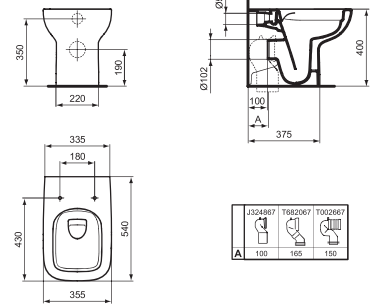

## STAND-WC OHNE SPÜLRAND

**MODELL**

Weiß (Alpin)

- Ohne Spülrand
- Ablauf Waagrecht
- Boden-Befestigung

**SKU**

T452501