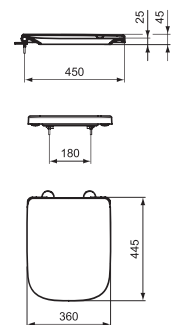

Ideal Plus

RimLS+

Wassersparend

SoftClosing WC