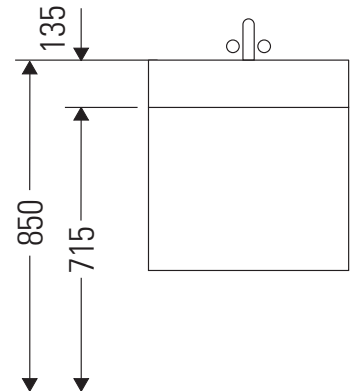

Ketho

KT 6638

Montageanleitung

Vero # 045410

Verwendungshinweise

Die Badmöbelserie entspricht den gültigen Normen und Richtlinien zum Zeitpunkt der Auslieferung und ist für den Einsatz in Bädern konzipiert. Eine direkte Benetzung mit Wasser z. B. beim Duschen ist zu vermeiden.