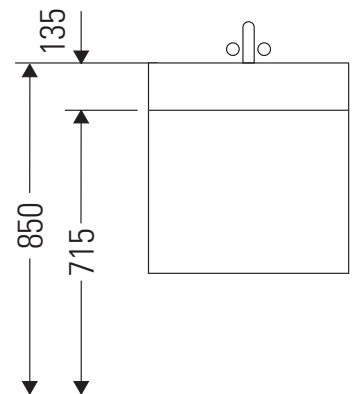

Ketho

KT 6638

Montageanleitung

Vero # 045410

Verwendungshinweise

Die Badmöbelserie entspricht den gültigen Normen und Richtlinien zum Zeitpunkt der Auslieferung und ist für den Einsatz in Bädern konzipiert. Eine direkte Benetzung mit Wasser z. B. beim Duschen ist zu vermeiden.