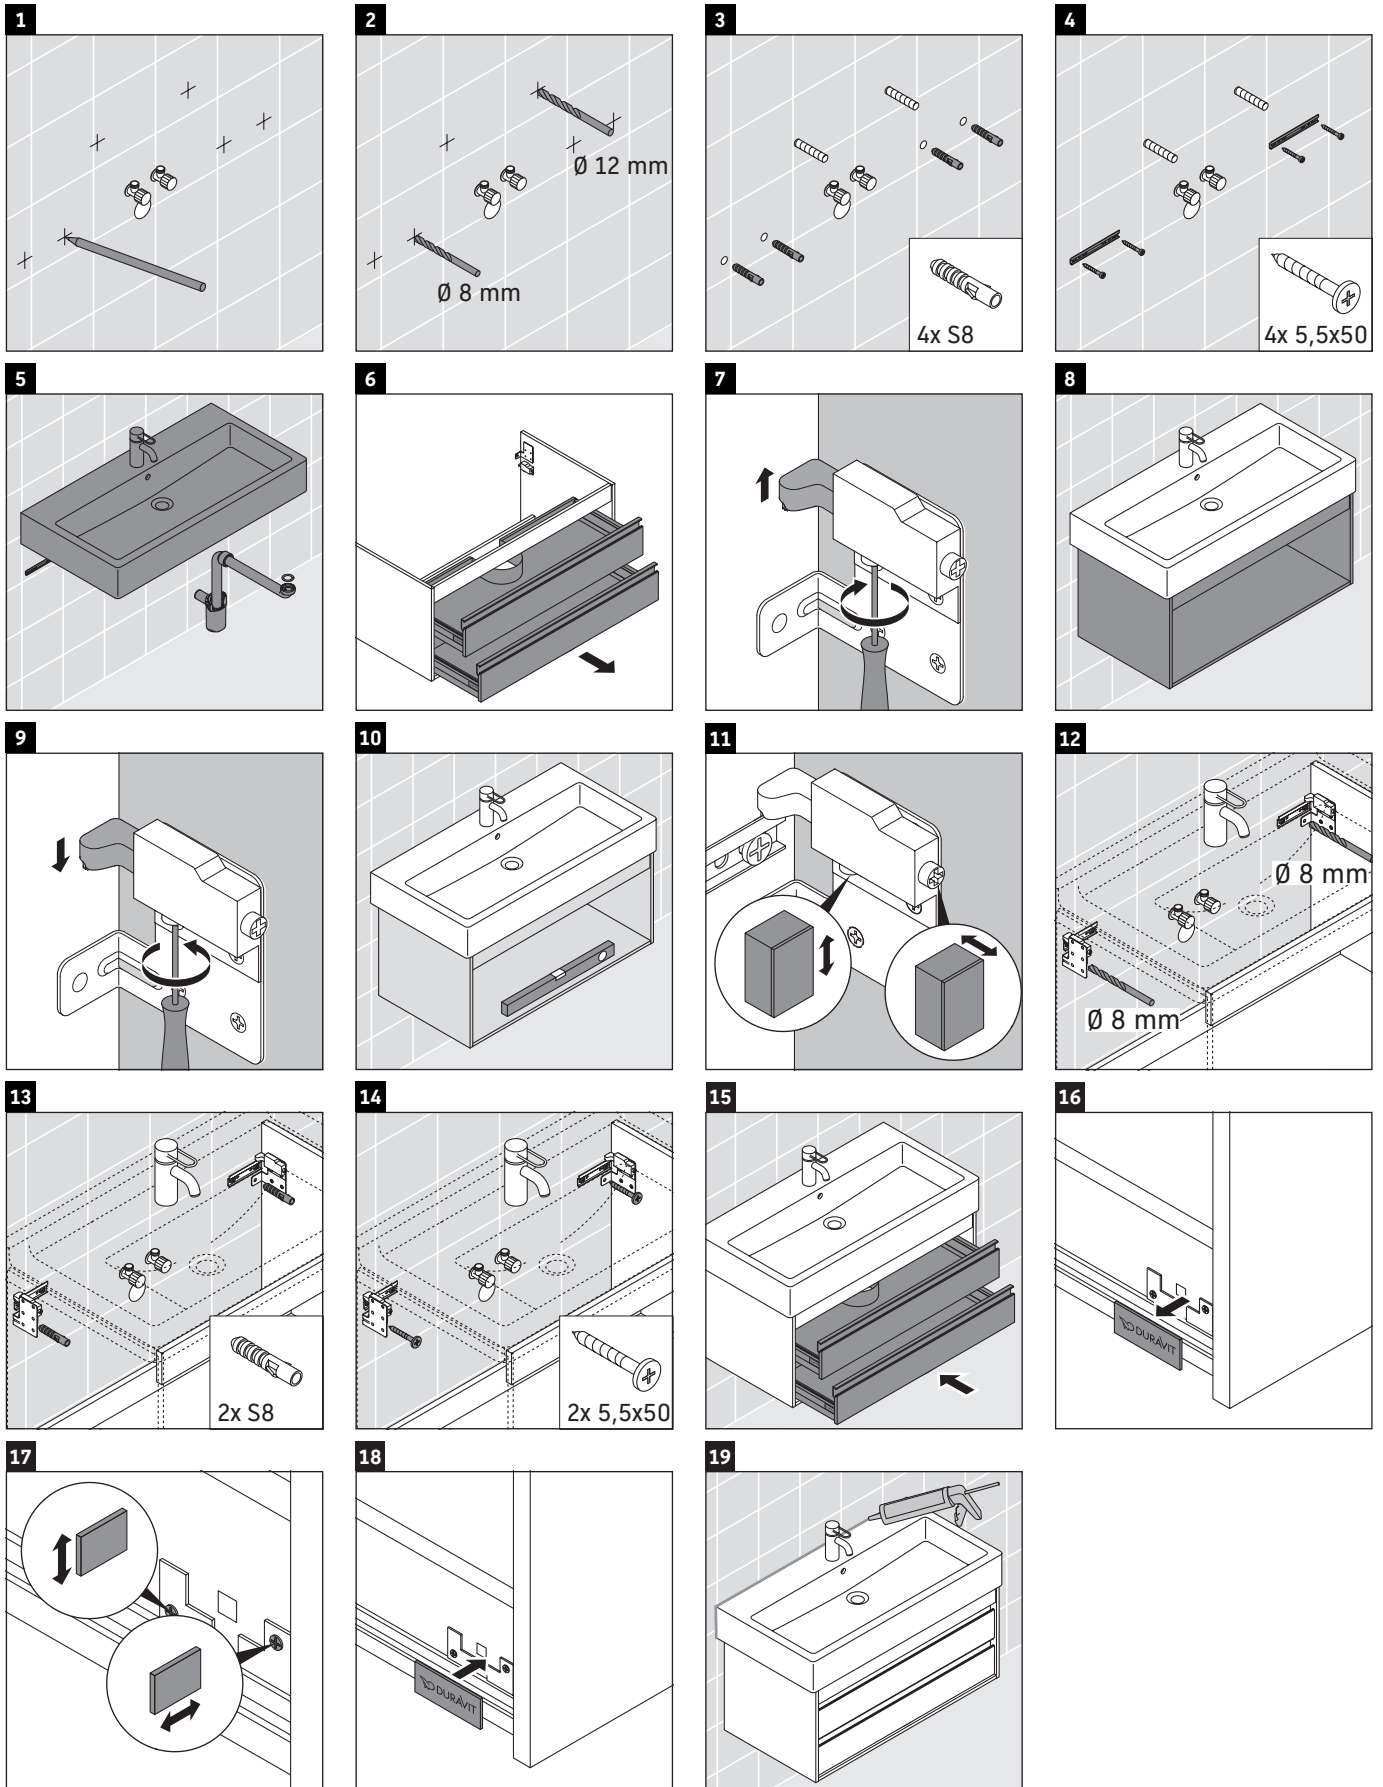

Duravit AG, Werderstr. 36, 78132 Hornberg, Germany, Phone +49 78 33 700, Fax +49 78 33 70 289, info@duravit.de, www.duravit.de