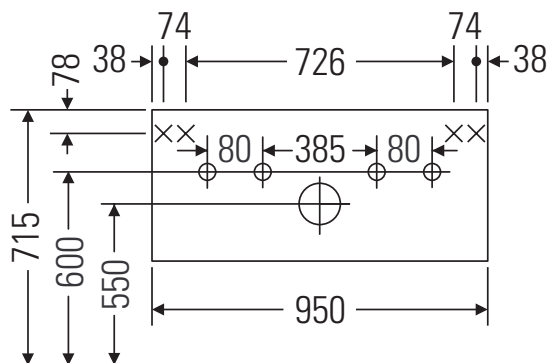

Ketho

KT 6638

Montageanleitung

Vero # 045410

Verwendungshinweise

Die Badmöbelserie entspricht den gültigen Normen und Richtlinien zum Zeitpunkt der Auslieferung und ist für den Einsatz in Bädern konzipiert. Eine direkte Benetzung mit Wasser z. B. beim Duschen ist zu vermeiden.