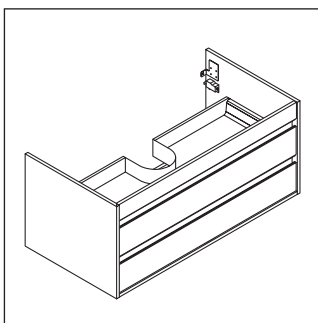

Ketho

KT 6638

Montageanleitung

Vero # 045410

Verwendungshinweise

Die Badmöbelserie entspricht den gültigen Normen und Richtlinien zum Zeitpunkt der Auslieferung und ist für den Einsatz in Bädern konzipiert. Eine direkte Benetzung mit Wasser z. B. beim Duschen ist zu vermeiden.