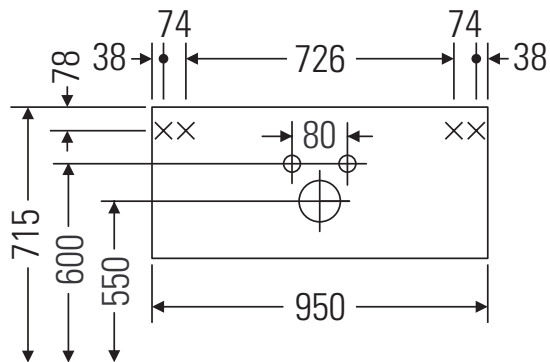

Ketho

KT 6638

Montageanleitung

Vero # 045410

Verwendungshinweise

Die Badmöbelserie entspricht den gültigen Normen und Richtlinien zum Zeitpunkt der Auslieferung und ist für den Einsatz in Bädern konzipiert. Eine direkte Benetzung mit Wasser z. B. beim Duschen ist zu vermeiden.