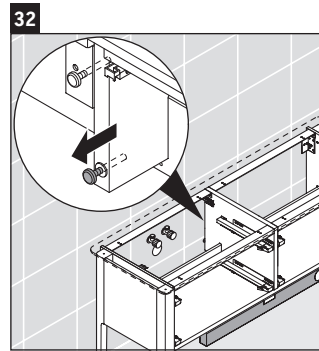

Luv

LU 9568 L

Montageanleitung

D	20 mm	25 mm
X	620 mm	615 mm
Y	570 mm	565 mm

Alle weiteren Montageanleitungen beachten!

Verwendungshinweise

Die Badmöbelserie entspricht den gültigen Normen und Richtlinien zum Zeitpunkt der Auslieferung und ist für den Einsatz in Bädern konzipiert. Eine direkte Benetzung mit Wasser z. B. beim Duschen ist zu vermeiden.

Luv

LU 9568 R

Montageanleitung

D	20 mm	25 mm
X	620 mm	615 mm
Y	570 mm	565 mm

Alle weiteren Montageanleitungen beachten!

Verwendungshinweise

Die Badmöbelserie entspricht den gültigen Normen und Richtlinien zum Zeitpunkt der Auslieferung und ist für den Einsatz in Bädern konzipiert. Eine direkte Benetzung mit Wasser z. B. beim Duschen ist zu vermeiden.