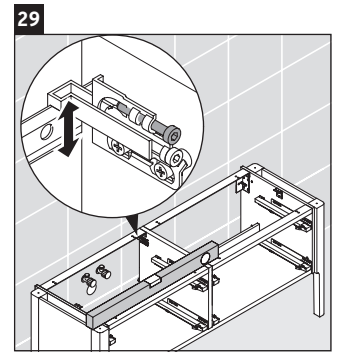

Luv

LU 9568 L

Montageanleitung

D	20 mm	25 mm
X	620 mm	615 mm
Y	570 mm	565 mm

Alle weiteren Montageanleitungen beachten!

Verwendungshinweise

Die Badmöbelserie entspricht den gültigen Normen und Richtlinien zum Zeitpunkt der Auslieferung und ist für den Einsatz in Bädern konzipiert. Eine direkte Benetzung mit Wasser z. B. beim Duschen ist zu vermeiden.

Luv

LU 9568 R

Montageanleitung

D	20 mm	25 mm
X	620 mm	615 mm
Y	570 mm	565 mm

Alle weiteren Montageanleitungen beachten!

Verwendungshinweise

Die Badmöbelserie entspricht den gültigen Normen und Richtlinien zum Zeitpunkt der Auslieferung und ist für den Einsatz in Bädern konzipiert. Eine direkte Benetzung mit Wasser z. B. beim Duschen ist zu vermeiden.