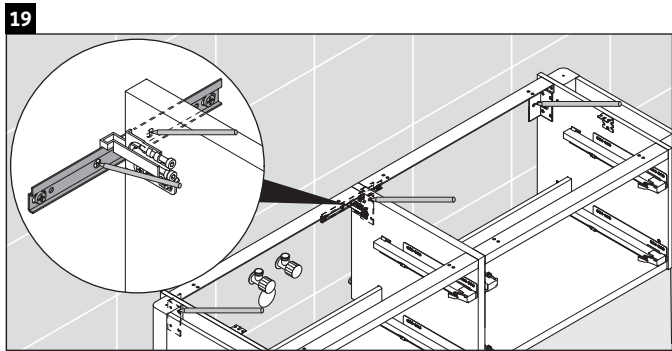

Luv

LU 9568 L

Montageanleitung

D	20 mm	25 mm
X	620 mm	615 mm
Y	570 mm	565 mm

Alle weiteren Montageanleitungen beachten!

Verwendungshinweise

Die Badmöbelserie entspricht den gültigen Normen und Richtlinien zum Zeitpunkt der Auslieferung und ist für den Einsatz in Bädern konzipiert. Eine direkte Benetzung mit Wasser z. B. beim Duschen ist zu vermeiden.

Luv

LU 9568 R

Montageanleitung

D	20 mm	25 mm
X	620 mm	615 mm
Y	570 mm	565 mm

Alle weiteren Montageanleitungen beachten!

Verwendungshinweise

Die Badmöbelserie entspricht den gültigen Normen und Richtlinien zum Zeitpunkt der Auslieferung und ist für den Einsatz in Bädern konzipiert. Eine direkte Benetzung mit Wasser z. B. beim Duschen ist zu vermeiden.