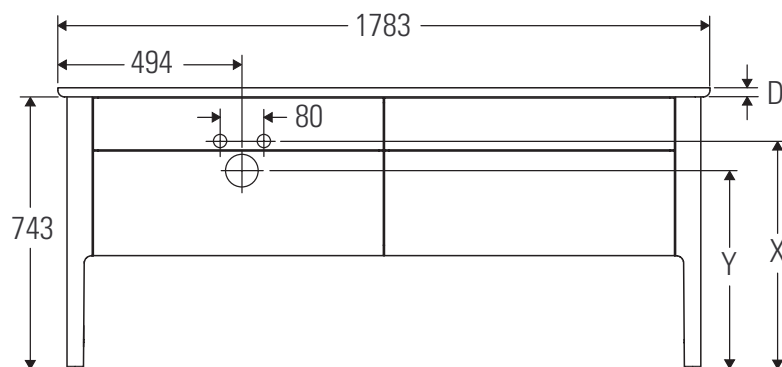

Luv

LU 9568 L

Montageanleitung

D	20 mm	25 mm
X	620 mm	615 mm
Y	570 mm	565 mm

Alle weiteren Montageanleitungen beachten!

Verwendungshinweise

Die Badmöbelserie entspricht den gültigen Normen und Richtlinien zum Zeitpunkt der Auslieferung und ist für den Einsatz in Bädern konzipiert. Eine direkte Benetzung mit Wasser z. B. beim Duschen ist zu vermeiden.

Luv

LU 9568 R

Montageanleitung

D	20 mm	25 mm
X	620 mm	615 mm
Y	570 mm	565 mm

Alle weiteren Montageanleitungen beachten!

Verwendungshinweise

Die Badmöbelserie entspricht den gültigen Normen und Richtlinien zum Zeitpunkt der Auslieferung und ist für den Einsatz in Bädern konzipiert. Eine direkte Benetzung mit Wasser z. B. beim Duschen ist zu vermeiden.