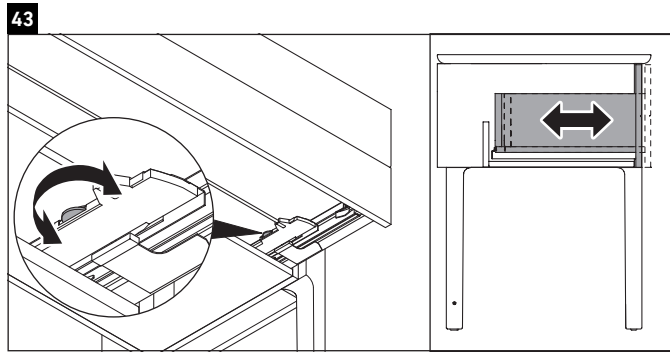

Luv

LU 9568 L

Montageanleitung

D	20 mm	25 mm
X	620 mm	615 mm
Y	570 mm	565 mm

Alle weiteren Montageanleitungen beachten!

Verwendungshinweise

Die Badmöbelserie entspricht den gültigen Normen und Richtlinien zum Zeitpunkt der Auslieferung und ist für den Einsatz in Bädern konzipiert. Eine direkte Benetzung mit Wasser z. B. beim Duschen ist zu vermeiden.

Luv

LU 9568 R

Montageanleitung

D	20 mm	25 mm
X	620 mm	615 mm
Y	570 mm	565 mm

Alle weiteren Montageanleitungen beachten!

Verwendungshinweise

Die Badmöbelserie entspricht den gültigen Normen und Richtlinien zum Zeitpunkt der Auslieferung und ist für den Einsatz in Bädern konzipiert. Eine direkte Benetzung mit Wasser z. B. beim Duschen ist zu vermeiden.