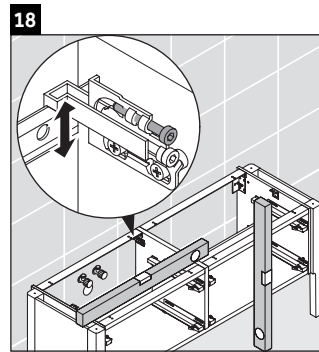

Luv

LU 9568 L

Montageanleitung

D	20 mm	25 mm
X	620 mm	615 mm
Y	570 mm	565 mm

Alle weiteren Montageanleitungen beachten!

Verwendungshinweise

Die Badmöbelserie entspricht den gültigen Normen und Richtlinien zum Zeitpunkt der Auslieferung und ist für den Einsatz in Bädern konzipiert. Eine direkte Benetzung mit Wasser z. B. beim Duschen ist zu vermeiden.

Luv

LU 9568 R

Montageanleitung

D	20 mm	25 mm
X	620 mm	615 mm
Y	570 mm	565 mm

Alle weiteren Montageanleitungen beachten!

Verwendungshinweise

Die Badmöbelserie entspricht den gültigen Normen und Richtlinien zum Zeitpunkt der Auslieferung und ist für den Einsatz in Bädern konzipiert. Eine direkte Benetzung mit Wasser z. B. beim Duschen ist zu vermeiden.