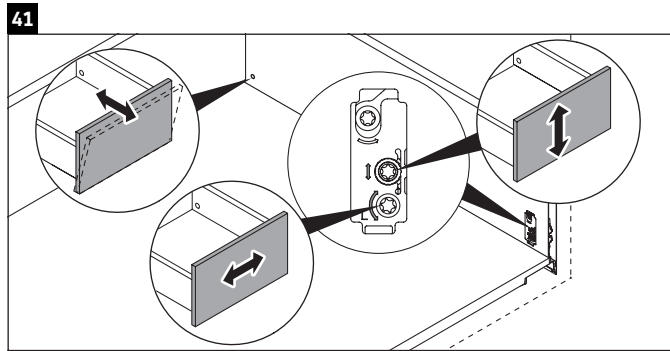

Luv

LU 9568 L

Montageanleitung

D	20 mm	25 mm
X	620 mm	615 mm
Y	570 mm	565 mm

Alle weiteren Montageanleitungen beachten!

Verwendungshinweise

Die Badmöbelserie entspricht den gültigen Normen und Richtlinien zum Zeitpunkt der Auslieferung und ist für den Einsatz in Bädern konzipiert. Eine direkte Benetzung mit Wasser z. B. beim Duschen ist zu vermeiden.

Luv

LU 9568 R

Montageanleitung

D	20 mm	25 mm
X	620 mm	615 mm
Y	570 mm	565 mm

Alle weiteren Montageanleitungen beachten!

Verwendungshinweise

Die Badmöbelserie entspricht den gültigen Normen und Richtlinien zum Zeitpunkt der Auslieferung und ist für den Einsatz in Bädern konzipiert. Eine direkte Benetzung mit Wasser z. B. beim Duschen ist zu vermeiden.