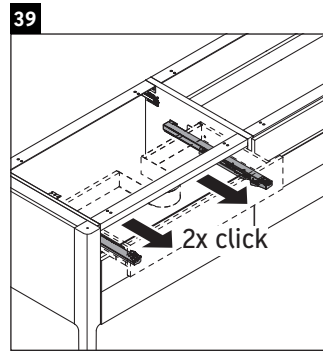

Luv

LU 9568 L

Montageanleitung

D	20 mm	25 mm
X	620 mm	615 mm
Y	570 mm	565 mm

Alle weiteren Montageanleitungen beachten!

Verwendungshinweise

Die Badmöbelserie entspricht den gültigen Normen und Richtlinien zum Zeitpunkt der Auslieferung und ist für den Einsatz in Bädern konzipiert. Eine direkte Benetzung mit Wasser z. B. beim Duschen ist zu vermeiden.

Luv

LU 9568 R

Montageanleitung

D	20 mm	25 mm
X	620 mm	615 mm
Y	570 mm	565 mm

Alle weiteren Montageanleitungen beachten!

Verwendungshinweise

Die Badmöbelserie entspricht den gültigen Normen und Richtlinien zum Zeitpunkt der Auslieferung und ist für den Einsatz in Bädern konzipiert. Eine direkte Benetzung mit Wasser z. B. beim Duschen ist zu vermeiden.