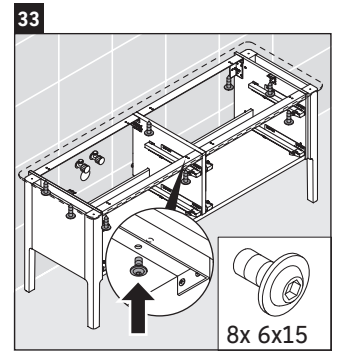

Luv

LU 9568 L

Montageanleitung

D	20 mm	25 mm
X	620 mm	615 mm
Y	570 mm	565 mm

Alle weiteren Montageanleitungen beachten!

Verwendungshinweise

Die Badmöbelserie entspricht den gültigen Normen und Richtlinien zum Zeitpunkt der Auslieferung und ist für den Einsatz in Bädern konzipiert. Eine direkte Benetzung mit Wasser z. B. beim Duschen ist zu vermeiden.

Luv

LU 9568 R

Montageanleitung

D	20 mm	25 mm
X	620 mm	615 mm
Y	570 mm	565 mm

Alle weiteren Montageanleitungen beachten!

Verwendungshinweise

Die Badmöbelserie entspricht den gültigen Normen und Richtlinien zum Zeitpunkt der Auslieferung und ist für den Einsatz in Bädern konzipiert. Eine direkte Benetzung mit Wasser z. B. beim Duschen ist zu vermeiden.