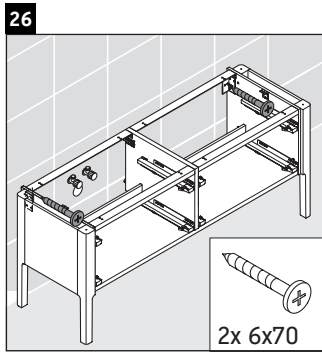

Luv

LU 9568 L

Montageanleitung

D	20 mm	25 mm
X	620 mm	615 mm
Y	570 mm	565 mm

Alle weiteren Montageanleitungen beachten!

Verwendungshinweise

Die Badmöbelserie entspricht den gültigen Normen und Richtlinien zum Zeitpunkt der Auslieferung und ist für den Einsatz in Bädern konzipiert. Eine direkte Benetzung mit Wasser z. B. beim Duschen ist zu vermeiden.

Luv

LU 9568 R

Montageanleitung

D	20 mm	25 mm
X	620 mm	615 mm
Y	570 mm	565 mm

Alle weiteren Montageanleitungen beachten!

Verwendungshinweise

Die Badmöbelserie entspricht den gültigen Normen und Richtlinien zum Zeitpunkt der Auslieferung und ist für den Einsatz in Bädern konzipiert. Eine direkte Benetzung mit Wasser z. B. beim Duschen ist zu vermeiden.