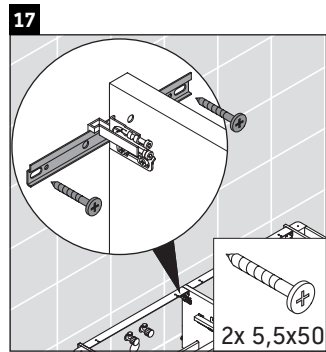

Luv

LU 9568 L

Montageanleitung

D	20 mm	25 mm
X	620 mm	615 mm
Y	570 mm	565 mm

Alle weiteren Montageanleitungen beachten!

Verwendungshinweise

Die Badmöbelserie entspricht den gültigen Normen und Richtlinien zum Zeitpunkt der Auslieferung und ist für den Einsatz in Bädern konzipiert. Eine direkte Benetzung mit Wasser z. B. beim Duschen ist zu vermeiden.

Luv

LU 9568 R

Montageanleitung

D	20 mm	25 mm
X	620 mm	615 mm
Y	570 mm	565 mm

Alle weiteren Montageanleitungen beachten!

Verwendungshinweise

Die Badmöbelserie entspricht den gültigen Normen und Richtlinien zum Zeitpunkt der Auslieferung und ist für den Einsatz in Bädern konzipiert. Eine direkte Benetzung mit Wasser z. B. beim Duschen ist zu vermeiden.