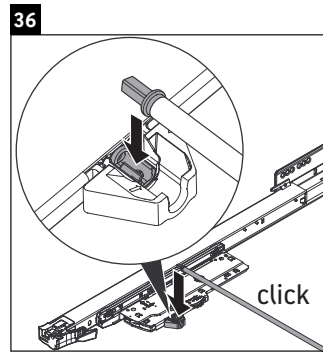

Luv

LU 9568 L

Montageanleitung

D	20 mm	25 mm
X	620 mm	615 mm
Y	570 mm	565 mm

Alle weiteren Montageanleitungen beachten!

Verwendungshinweise

Die Badmöbelserie entspricht den gültigen Normen und Richtlinien zum Zeitpunkt der Auslieferung und ist für den Einsatz in Bädern konzipiert. Eine direkte Benetzung mit Wasser z. B. beim Duschen ist zu vermeiden.

Luv

LU 9568 R

Montageanleitung

D	20 mm	25 mm
X	620 mm	615 mm
Y	570 mm	565 mm

Alle weiteren Montageanleitungen beachten!

Verwendungshinweise

Die Badmöbelserie entspricht den gültigen Normen und Richtlinien zum Zeitpunkt der Auslieferung und ist für den Einsatz in Bädern konzipiert. Eine direkte Benetzung mit Wasser z. B. beim Duschen ist zu vermeiden.