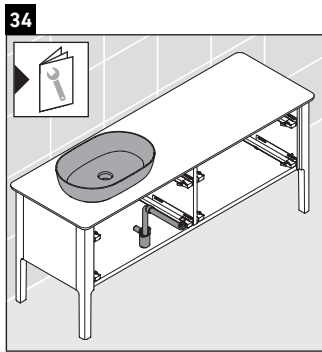

Luv

LU 9568 L

Montageanleitung

D	20 mm	25 mm
X	620 mm	615 mm
Y	570 mm	565 mm

Alle weiteren Montageanleitungen beachten!

Verwendungshinweise

Die Badmöbelserie entspricht den gültigen Normen und Richtlinien zum Zeitpunkt der Auslieferung und ist für den Einsatz in Bädern konzipiert. Eine direkte Benetzung mit Wasser z. B. beim Duschen ist zu vermeiden.

Luv

LU 9568 R

Montageanleitung

D	20 mm	25 mm
X	620 mm	615 mm
Y	570 mm	565 mm

Alle weiteren Montageanleitungen beachten!

Verwendungshinweise

Die Badmöbelserie entspricht den gültigen Normen und Richtlinien zum Zeitpunkt der Auslieferung und ist für den Einsatz in Bädern konzipiert. Eine direkte Benetzung mit Wasser z. B. beim Duschen ist zu vermeiden.